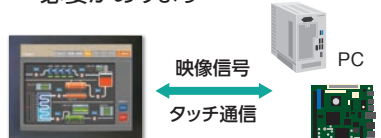

これらの **3** 種類があり、お客さまの目的や用途によって使い分けされています。

当社タッチパネルモニター“TSD”は…

Point 1

液晶モニターにタッチセンサーを搭載した製品

当社タッチパネルモニター

Point 2

PCやCPUボード等と接続する必要があります

当社タッチパネルモニター

CPUボード

Point 3

シーケンサおよび他社製PLCとは直接接続できません

当社タッチパネルモニター

他社製PLC

当社タッチパネルモニター“TSD”は、以下の用途でご採用いただいております。

CASE1 製造・検査装置

製造・検査装置は画像処理、計測、CAD/CAMとの連携が必要なことが多く、PCが搭載されている可能性が高い。

医療関連機器

はんだ印刷検査機

用途▶半導体製造装置/検査装置/チップマウンター/医療関連機器/印刷機械/工作機械 他

CASE2 FA・監視制御システム

計装や遠隔監視が必要な用途においては、PCが搭載されている可能性が高い。

プラント監視システム

トンネル防災システム

用途▶プラント監視/交通監視システム/防災監視装置/ビル監視システム 他