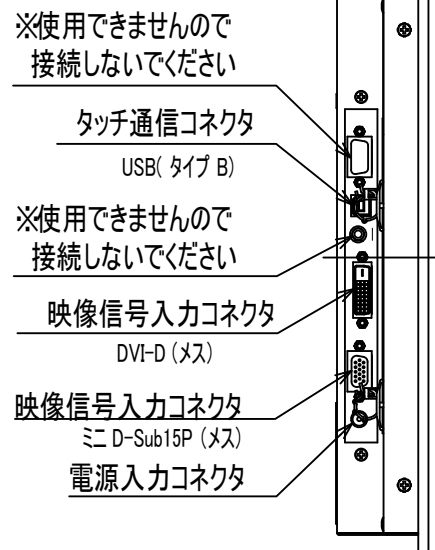

TSD-HT1526-M

- ・キャビネット色
 フロントベゼル: ブラック
 背面カバー : 板金生地色
- ・質量: 約3.5kg

パネル取付穴推奨図