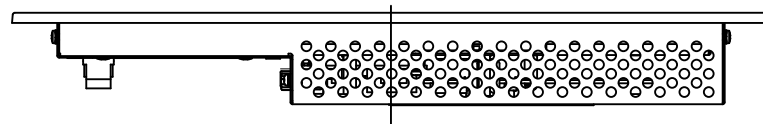

TSD-HT1526-M

- ・キャビネット色
 フロントベゼル: ブラック
 背面カバー : 板金生地色
- ・質量: 約3.5kg

パネル取付穴推奨図