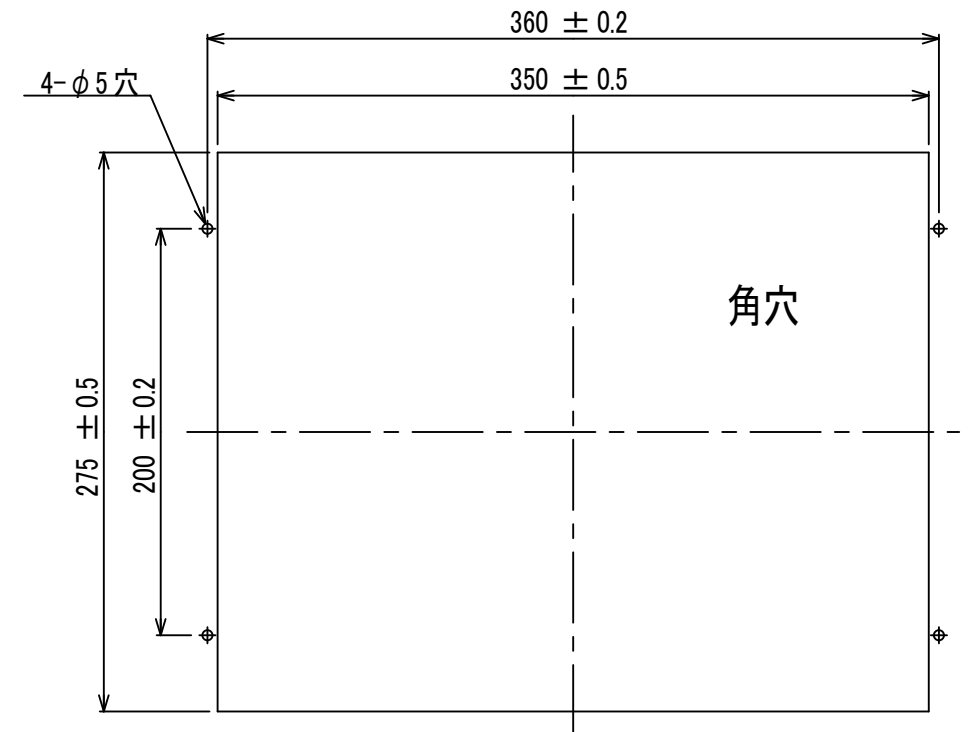

TSD-HT1526-M

- ・キャビネット色
 フロントベゼル: ブラック
 背面カバー : 板金生地色
- ・質量: 約3.5kg

パネル取付穴推奨図