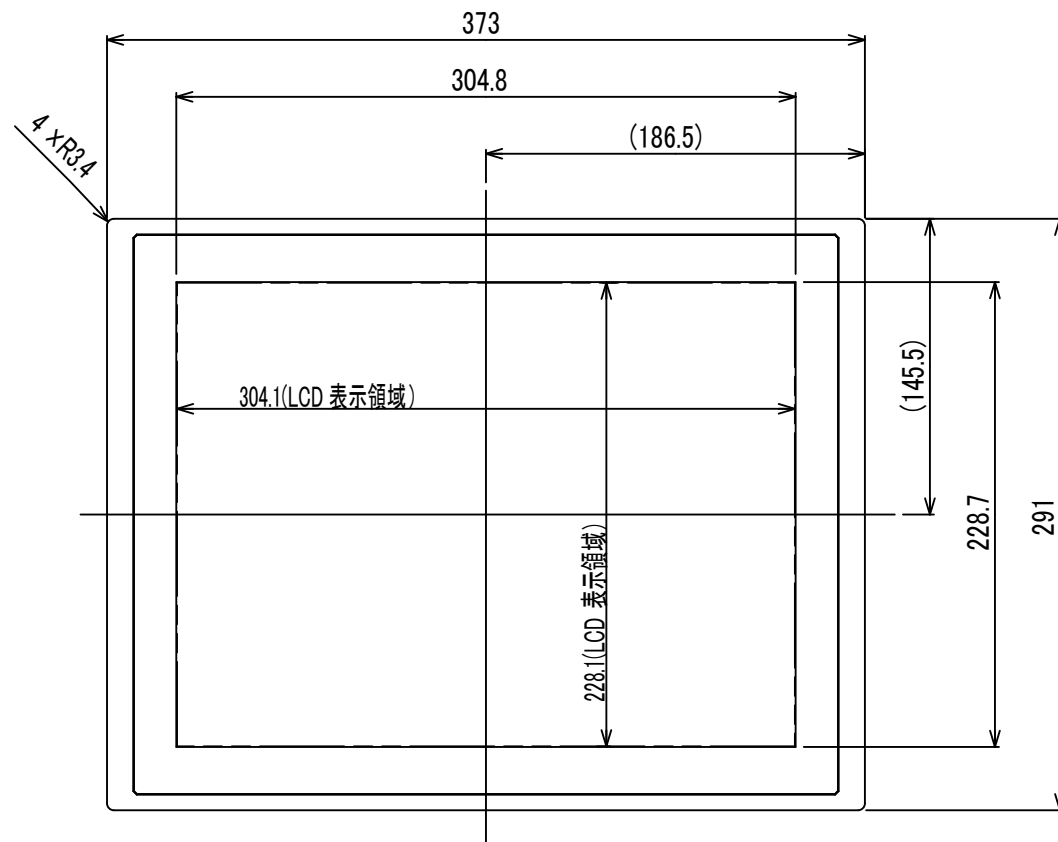

TSD-HT1526-M

- ・キャビネット色
 フロントベゼル: ブラック
 背面カバー : 板金生地色
- ・質量: 約3.5kg

パネル取付穴推奨図