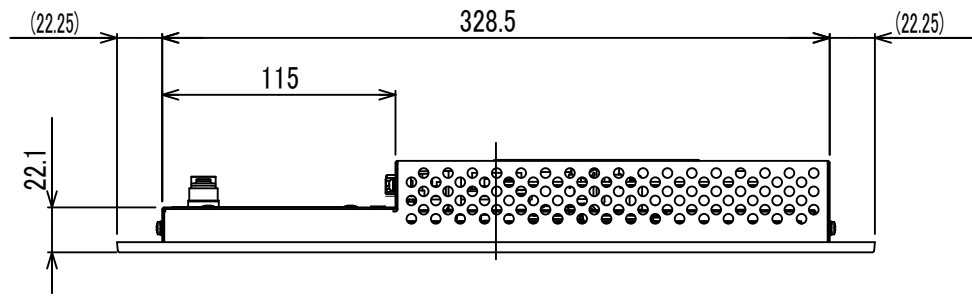

TSD-HT1526-M

- ・キャビネット色
 フロントベゼル: ブラック
 背面カバー : 板金生地色
- ・質量: 約3.5kg

パネル取付穴推奨図