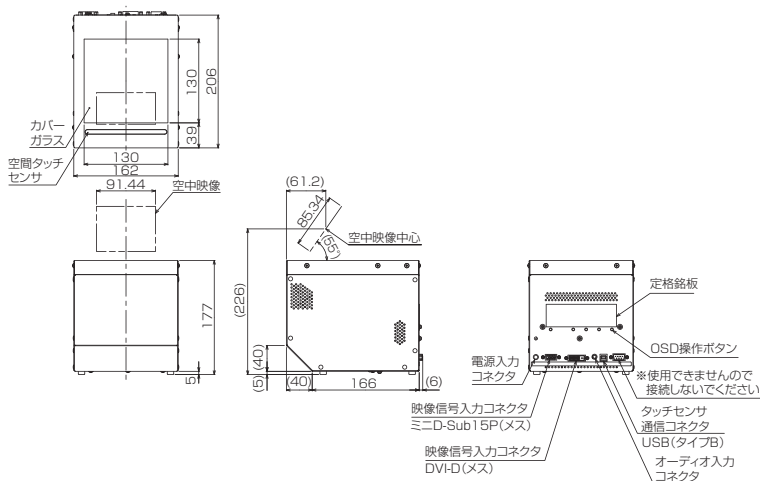

※: アナログ接続時のみ使用可。

注1: 本機は日本国内専用にて製造・販売されています。海外の特性に抵触する可能性があるため、日本国外で使用しないでください。日本国外で使用された場合、当社は一切の責任を負いかねますのでご了承ください。

注2: TFTカラー液晶パネルは非常に精密度の高い技術で作られています。画素欠けや常時点灯するものがある場合がありますのでご了承ください。

注3: 本仕様書の内容は、予告無く変更される場合があります。

■ 外形寸法<mm>

● 使用方法

通常のディスプレイモニターと同じように接続してご使用できます。また、拡張ディスプレイの設定で、ご使用できます。

■ 対応OS Windows® 10

* Windowsタッチのドライバは上記OSに標準で搭載されています。上記OS以外の対応につきましては営業支社にご相談ください。

- Windowsは米国Microsoft Corporationの米国およびその他の国における商標または登録商標です。
- その他のカタログに記載された社名および製品名は各社の商標または登録商標です。

安全に関する
ご注意

● 正しく安全にお使いいただくために、ご使用前に必ず「取扱説明書」をよくお読みください。

水、湿気、油煙、油気、ほこりなどの多い場所に置いたり、使用しないでください。火災、感電、故障などの原因となることがあります。

三菱電機エンジニアリング株式会社

営業統括部 〒102-0073 東京都千代田区九段北1-13-5(ヒューリック九段ビル)
TEL: 03-3288-1103 / FAX: 03-3288-1575

東日本営業支社 〒102-0073 東京都千代田区九段北1-13-5(ヒューリック九段ビル)
(関東甲信越地区以北担当) TEL: 03-3288-1108 / FAX: 03-3288-1575

中日本営業支社 〒450-6046 名古屋市中村区名駅1-1-4(JRセントラルタワーズ 46F)
(中部・北陸地区担当) TEL: 052-565-3435 / FAX: 052-565-3137

西日本営業支社 〒530-0003 大阪市北区堂島2-2-2(近鉄堂島ビル)
(近畿・中国・四国地区担当) TEL: 06-6347-2992 / FAX: 06-6347-2983

九州支店 〒810-0001 福岡市中央区天神1-12-14(紙与渡辺ビル)
(九州地区担当) TEL: 092-721-2202 / FAX: 092-721-2109

ホームページURL ▶

<https://www.mee.co.jp/sales/visual/aerial-display/>