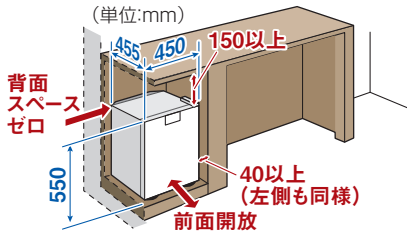

形名: RD-404-W
パールホワイト

RD-404-W(右開き)

ドアポケットと高さ調節可能な庫内棚で、2Lボトル含む大小様々な飲食物が収納できます。

仕様

形名	(右開き)	(左開き)
		RD-404-W
規格内容積	41L	
外形寸法	幅450×奥行455×高さ550mm	
質量	15kg	
定格電圧・定格周波数	100V・50/60Hz	
定格消費電力(50/60Hz)	51/51W	
運転音	16dB(A) ※1	
冷却方式	電子冷却(ペルチェ方式)	
色	パールホワイト	ダークブラウン(扉:木目調)
付属品	庫内棚、ドアポケット(2個)、ボトルストッパー	

※1 運転音は日本産業規格(JIS C 9607)に規定の無響音室、扉前 1m での測定値です。

外形寸法・設置必要空間

< 家具などへ組み込む場合 >
家具などに収納設置する場合に、右記の必要空間が確保できないときには、放熱用の通気孔が必要になります。

< 扉付き家具通気孔イメージ図 >
扉付き家具にも設置可能です。扉付き家具、推奨設置空間が取れない扉無し家具については、ご購入頂いた販売店もしくは下記当社営業窓口にご相談ください。

強設定で約 3℃冷却 ※2

約3℃まで冷やすことができ、キンキンに冷えた飲み物をご提供できます。
(※2 周囲温度 25℃安定時)

温度調節ボタン装備

庫内前面にある温度調節ボタンは、弱・中・強の3段階 ※3 で調節可能。「弱」設定にすることで消費電力を低減できます。
(※3 弱設定約7℃ 中設定約5℃ 強設定約3℃ 出荷時は中設定)

フラットな庫内でかんたんお掃除

庫内には大きな凹凸がなく、棚の取り外しも簡単。短時間ですみずみまで清掃できます。