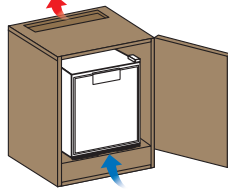

形名: RD-404-W
パールホワイト

RD-404-W(右開き)

ドアポケットと高さ調節可能な庫内棚で、2Lボトル含む大小様々な飲食物が収納できます。

仕様

形名	(右開き)	(左開き)
		RD-404-W
規格内容積	41L	
外形寸法	幅450×奥行455×高さ550mm	
質量	15kg	
定格電圧・定格周波数	100V・50/60Hz	
定格消費電力(50/60Hz)	51/51W	
運転音	16dB(A) ※1	
冷却方式	電子冷却(ペルチェ方式)	
色	パールホワイト	ダークブラウン(扉:木目調)
付属品	庫内棚、ドアポケット(2個)、ボトルストッパー	

※1 運転音は日本産業規格(JIS C 9607)に規定の無響音室、扉前 1m での測定値です。

外形寸法・設置必要空間

< 家具などへ組み込む場合 >
家具などに収納設置する場合に、右記の必要空間が確保できないときには、放熱用の通気孔が必要になります。

< 扉付き家具通気孔イメージ図 >
扉付き家具にも設置可能です。扉付き家具、推奨設置空間が取れない扉無し家具については、ご購入頂いた販売店もしくは下記当社営業窓口にご相談ください。

強設定で約 3℃冷却 ※2

約3℃まで冷やすことができ、キンキンに冷えた飲み物をご提供できます。
(※2 周囲温度 25℃安定時)

温度調節ボタン装備

庫内前面にある温度調節ボタンは、弱・中・強の3段階 ※3 で調節可能。「弱」設定にすることで消費電力を低減できます。
(※3 弱設定約7℃ 中設定約5℃ 強設定約3℃ 出荷時は中設定)

フラットな庫内でかんたんお掃除

庫内には大きな凹凸がなく、棚の取り外しも簡単。短時間ですみずみまで清掃できます。