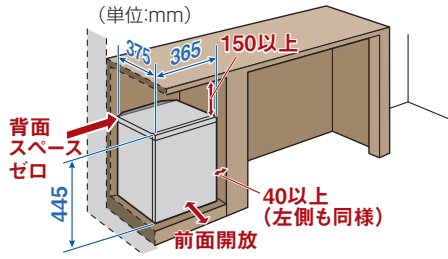

形 名	(右開き)RD-203-M (左開き)RD-203-LM
定 格 内 容 積	20L
外 形 寸 法	幅365×奥行375×高さ445mm
質 量	9kg
定 格 電 圧・定 格 周 波 数	100V・50/60Hz
定 格 消 費 電 力 (50/60Hz)	48/48W
運 転 音	16dB(A) ※1
冷 却 方 式	電子冷却(ペルチェ方式)
色	ダークブラウン(扉:木目調)
付 属 品	庫内棚

※1 運転音は日本産業規格(JIS C 9607)に規定の無響音室、扉前1mでの測定値です。庫内温度設定は自動温度調節です。

外形寸法・設置必要空間

＜家具などへ組み込む場合＞
家具などに収納設置する場合に、右記の必要空間が確保できないときには、放熱用の通気孔が必要になります。

＜扉付き家具通気孔イメージ図＞

扉付き家具にも設置可能です。扉付き家具、推奨設置空間が取れない扉無し家具については、ご購入頂いた販売店もしくは下記当社営業窓口にご相談ください。