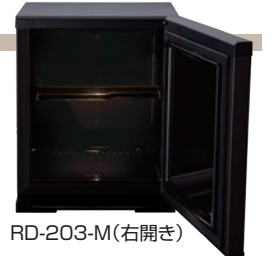

ダークブラウン色の庫内

ダークブラウン色の庫内を採用。扉を開けた際にも高級感を演出します。

RD-203-M(右開き)

置き場所を選びやすいコンパクトな奥行

奥行375mmの薄型コンパクト設計とすることで、奥行の薄いキャビネットへの収納も可能となりました。冷蔵庫背面に放熱用のスペースも不要なため、壁にぴったりとつけて設置可能です。