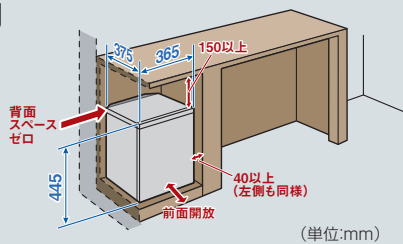

形名	(右開き)RD-202-M / (左開き)RD-202-LM
内容積	20L
外形寸法(幅×奥行×高さ)	365×375×445mm
質量	9kg
定格電圧・周波数	AC100V・50/60Hz
定格消費電力	48/48W
運転音	16dB ※1
冷却方式	電子冷却(ペルチェ方式)
色	ダークブラウン(扉は木目調)
付属品	棚(1枚)

※1 運転音は日本産業規格(JIS-C9607)に規定の無響音室、扉前1mでの測定値です。庫内温度設定は自動温度調節です。

外形寸法・設置必要空間

<家具などへ組み込む場合>

家具などに収納設置する場合には、右記の必要空間が確保できないときには、放熱用の通気孔が必要になります。通気孔の大きさや位置、家具に扉がついている場合については、お買い上げの販売店が下記当社営業窓口にご相談ください。

(単位:mm)

冷却オフボタン装備 庫内のボタン操作で冷却運転を停止し、消費電力の低減ができます。(冷却オフ時は扉を開けても庫内照明はつきません。)