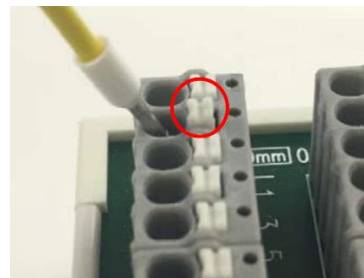

【×】誤った挿入方法

【対象機種】

	製品名	形名
FAグッズ	コネクタ⇄スプリングクランプ端子台変換ユニット	FA1-TESV32XY
		FA1-TE1S32XY
		FA1-TE1SV16XY
	スプリングクランプ共通端子台ユニット	FA1-TESV38COM
ドライブグッズ	汎用インタフェースアンプ用中継端子台	DG2SV1TB
	ネットワークアンプ用メカ信号端子台	DG2SV2TB
		DG2SV2TB2
		DG2SV2TB3
ネットワークアンプ用中継端子台	DG2SV3TB	

以上

〒102-8404 東京都千代田区九段北1-13-5
(ヒューリック九段ビル)
ホームページURL <http://www.mee.co.jp/>

東日本営業支社 TEL.03-3288-1743 FAX.03-3288-1575
日本営業支社 TEL.052-565-3435 FAX.052-541-2558
西日本営業支社 TEL.06-6347-2926 FAX.06-6347-2983
中 四 国 支 店 TEL.082-248-5390 FAX.082-248-5391
九 州 支 店 TEL.092-721-2202 FAX.092-721-2109

技術的なお問い合わせ

名古屋事業所(お問合わせ窓口)

FAグッズ TEL.052-723-8058 FAX.052-723-8062

ドライブグッズ TEL.0568-36-2005 FAX.0568-36-2044

受付/9:00~12:00, 13:00~17:00 月曜~金曜

(土・日・祝祭日、春期・夏期・年末年始の休日を除く通常業務日)