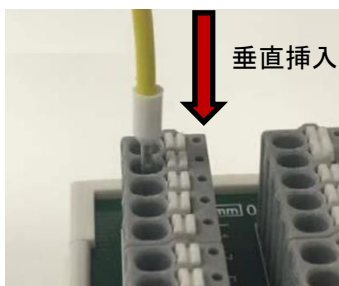

FA 機器 テクニカルニュース

No.FAB5-019

2020年8月発行

表 題	スプリングクランプ式端子台のプッシュボタン外れに伴う注意喚起
適用機種	スプリングクランプ式端子台

平素はMEE FAグッズ、ドライブグッズに格別のご愛顧を賜り厚く御礼申し上げます。
表題の件についてお知らせいたします。

記

当社スプリングクランプ式端子台にフェール端子を差し込む際は、スプリングクランプ式端子台に対してフェール端子を真っ直ぐ垂直に奥まで挿入してください。スプリングクランプ式端子台一部製品にて、フェール端子を垂直に挿入しないとプッシュボタンが外れる恐れがあります。

【○】正しい挿入方法