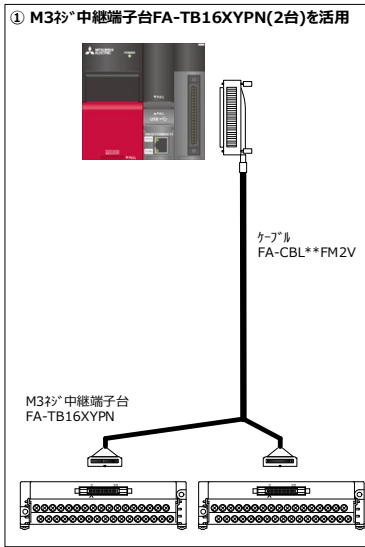

代替手段システム構成