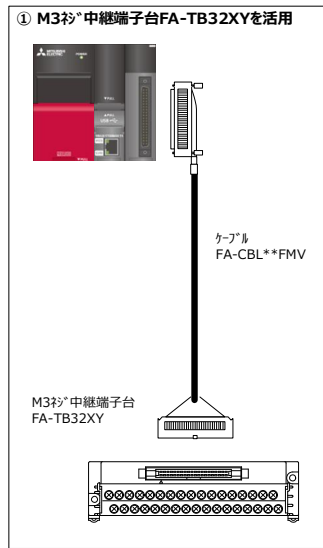

代替手段システム構成

以上

三菱電機エンジニアリング株式会社

営業統括部

〒102-0073 東京都千代田区九段北 1-13-5(ヒューリック九段ビル)
ホームページ URL <https://www.mee.co.jp/>

東日本営業支社	TEL(03)3288-1743	FAX(03)3288-1575
中日本営業支社	TEL(052)565-3435	FAX(052)541-2558
西日本営業支社	TEL(06)6347-2926	FAX(06)6347-2983
中四国営業支店	TEL(082)248-5390	FAX(082)248-5391
九州支店	TEL(092)721-2202	FAX(092)721-2109

技術お問い合わせ

名古屋事業所 技術サポート TEL(0568)36-2068
受付/9:00~12:00, 13:00~17:00 月曜~金曜
(土・日・祝日, 春季・夏季・年末年始の休日を除く通常業務日)