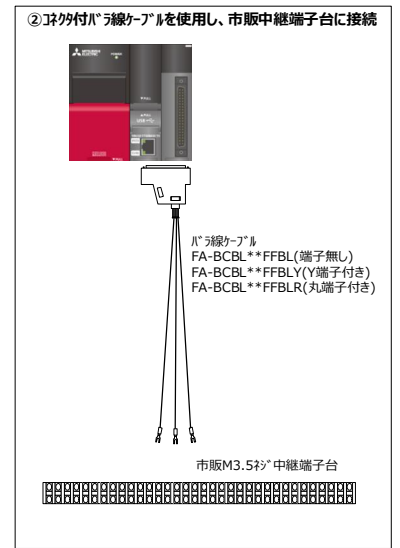

代替手段システム構成

以上

三菱電機エンジニアリング株式会社

営業統括部

〒102-0073 東京都千代田区九段北 1-13-5(ヒューリック九段ビル)
ホームページ URL <https://www.mee.co.jp/>

東日本営業支社	TEL(03)3288-1743	FAX(03)3288-1575
中日本営業支社	TEL(052)565-3435	FAX(052)541-2558
西日本営業支社	TEL(06)6347-2926	FAX(06)6347-2983
中四国営業支店	TEL(082)248-5390	FAX(082)248-5391
九州支店	TEL(092)721-2202	FAX(092)721-2109

技術お問い合わせ

名古屋事業所 技術サポート TEL(0568)36-2068
受付/9:00~12:00, 13:00~17:00 月曜~金曜
(土・日・祝日, 春季・夏季・年末年始の休日を除く通常業務日)