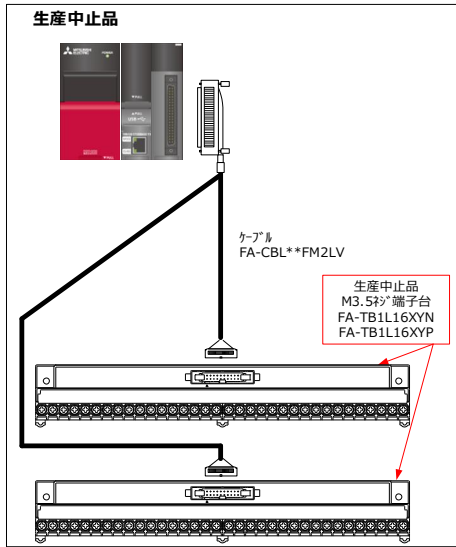

4. 代替手段

(1)FA-TB1L16XYN, FA-TB1L16XYP

生産中止品システム構成