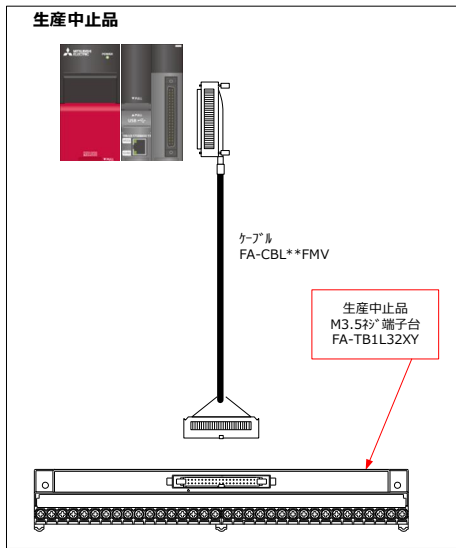

(2)FA-TB1L32XY

生産中止品システム構成