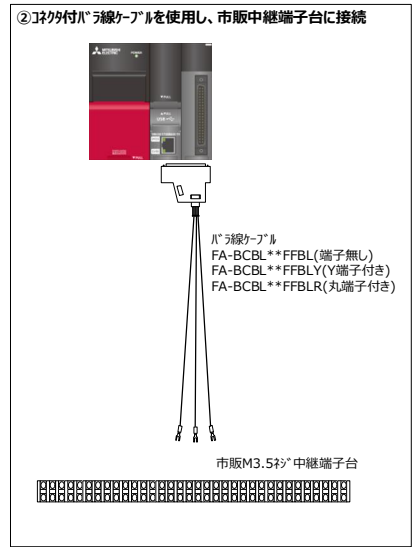

2. 生産中止時期

生産中止日 2023 年 6 月末日 (在庫がなくなり次第終了とさせていただきます)

3. 生産中止理由

- ・使用部品の一部が入手困難な状況であり、製品の継続生産に支障をきたすことが予想されるため
- ・発売開始から受注・出荷実績が少なく、今後の需要も見込めないと予想されるため

4. 代替手段

(1)FA-TB1L16XYN, FA-TB1L16XYP

生産中止品システム構成

代替手段システム構成