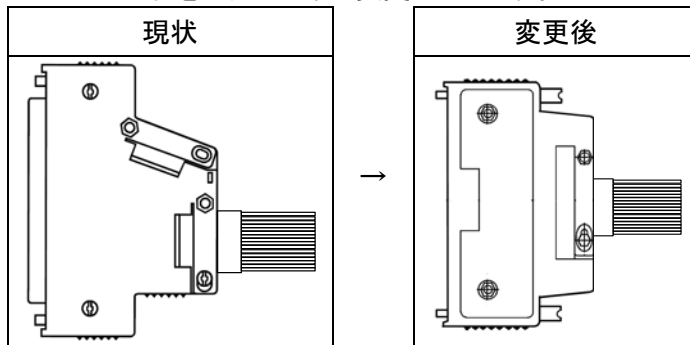

MEE FA機器 テクニカルニュース

No.FAB3-022

2015年2月発行

表 題 FAグッズ一部機種仕様変更のお知らせ

適用機種 DC 用入出力変換ユニット バラ線ケーブル

MEE FA 機器製品に格別のご愛顧を賜り厚く御礼申し上げます。

このたび、ご愛顧頂いておりますFAグッズ一部機種の仕様を下記のとおり変更させていただきますので
ご了承の程よろしくお願いたします。

記

1. 機種一覧

品名	形名	概要
DC 用入出力変換ユニット	FA-BCBL10FFBL	I/O 用バラ線ケーブル 端末:未加工
	FA-BCBL20FFBL	
	FA-BCBL30FFBL	
	FA-BCBL10FFBLY	I/O 用バラ線ケーブル 端末:Y 端子
	FA-BCBL20FFBLY	
	FA-BCBL30FFBLY	
	FA-BCBL10FFBLR	I/O 用バラ線ケーブル 端末:丸端子
	FA-BCBL20FFBLR	
	FA-BCBL30FFBLR	

2. 変更内容

コネクタの形状を下図のように変更しています。

3. 切替予定時期

2015年3月より ※流通段階で変更前後の製品が混在する可能性があることをご了承の程お願いたします。

以上

三菱電機エンジニアリング株式会社
MITSUBISHI ELECTRIC ENGINEERING COMPANY LIMITED
〒102-0073 東京都千代田区九段北1-13-5(ヒューリック九段ビル)
ホームページURL <http://www.mee.co.jp/>

東日本営業支社 TEL.03-3288-1743 FAX.03-3288-1575
中日本営業支社 TEL.052-565-3435 FAX.052-541-2558
西日本営業支社 TEL.06-6347-2926 FAX.06-6347-2983
中 四 国 支 社 TEL.082-248-5390 FAX.082-248-5391
九 州 営 業 支 社 TEL.092-721-2202 FAX.092-721-2109

技術的なお問い合わせは

名古屋事業所 (FA技術部) TEL.052-723-8058 FAX.052-723-8062