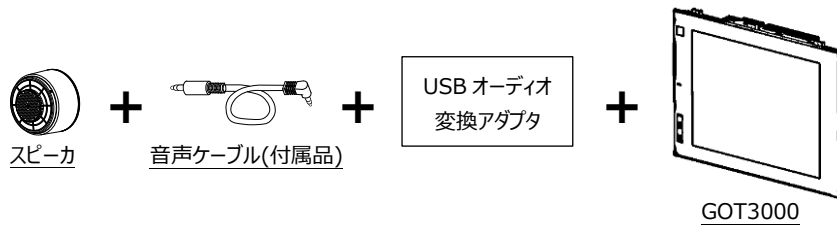

# テクニカルニュース

表 題 表示器用盤面取付スピーカの GOT3000 シリーズとの接続方法について

発 行 2026 年 6 月

適用機種 FA1-GT0S04W

平素は弊社製品に格別のご愛顧を賜り厚くお礼申し上げます。

このたび、ご愛顧いただいております表示器用盤面取付スピーカの GOT3000 シリーズとの接続方法について、お知らせいたします。

## 記

当該機種の音声入力端子は φ3.5 ステレオミニジャックですが、GOT3000 シリーズの音声出力端子は USB のため、付属の音声ケーブルでは接続できません。そのため、音声ケーブル⇔GOT3000 間に、GOT の音声出力仕様に対応する USB オーディオ変換アダプタを使用してください。

ご使用に際しての注意事項は、下記の三菱電機株式会社のテクニカルニュースを参照してください。

📖 GOT3000 シリーズ 動作確認機器一覧(GOT-D-0233)