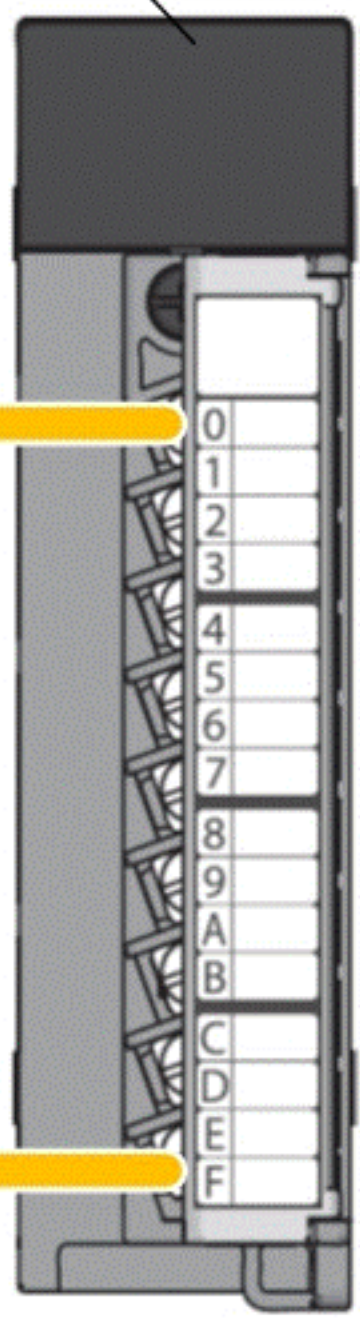

シーケンサユニット

FA1-TESV38COM

負荷

AC電源