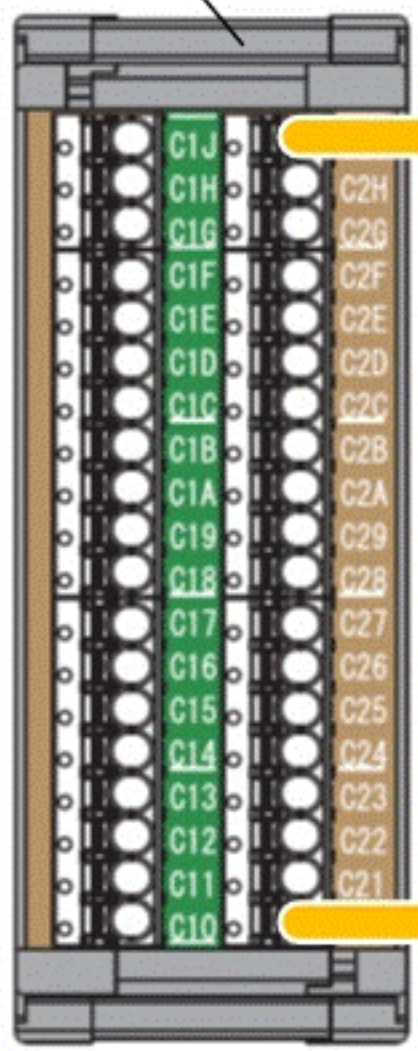

シーケンサユニット

FA1-TESV38COM

負荷

AC電源