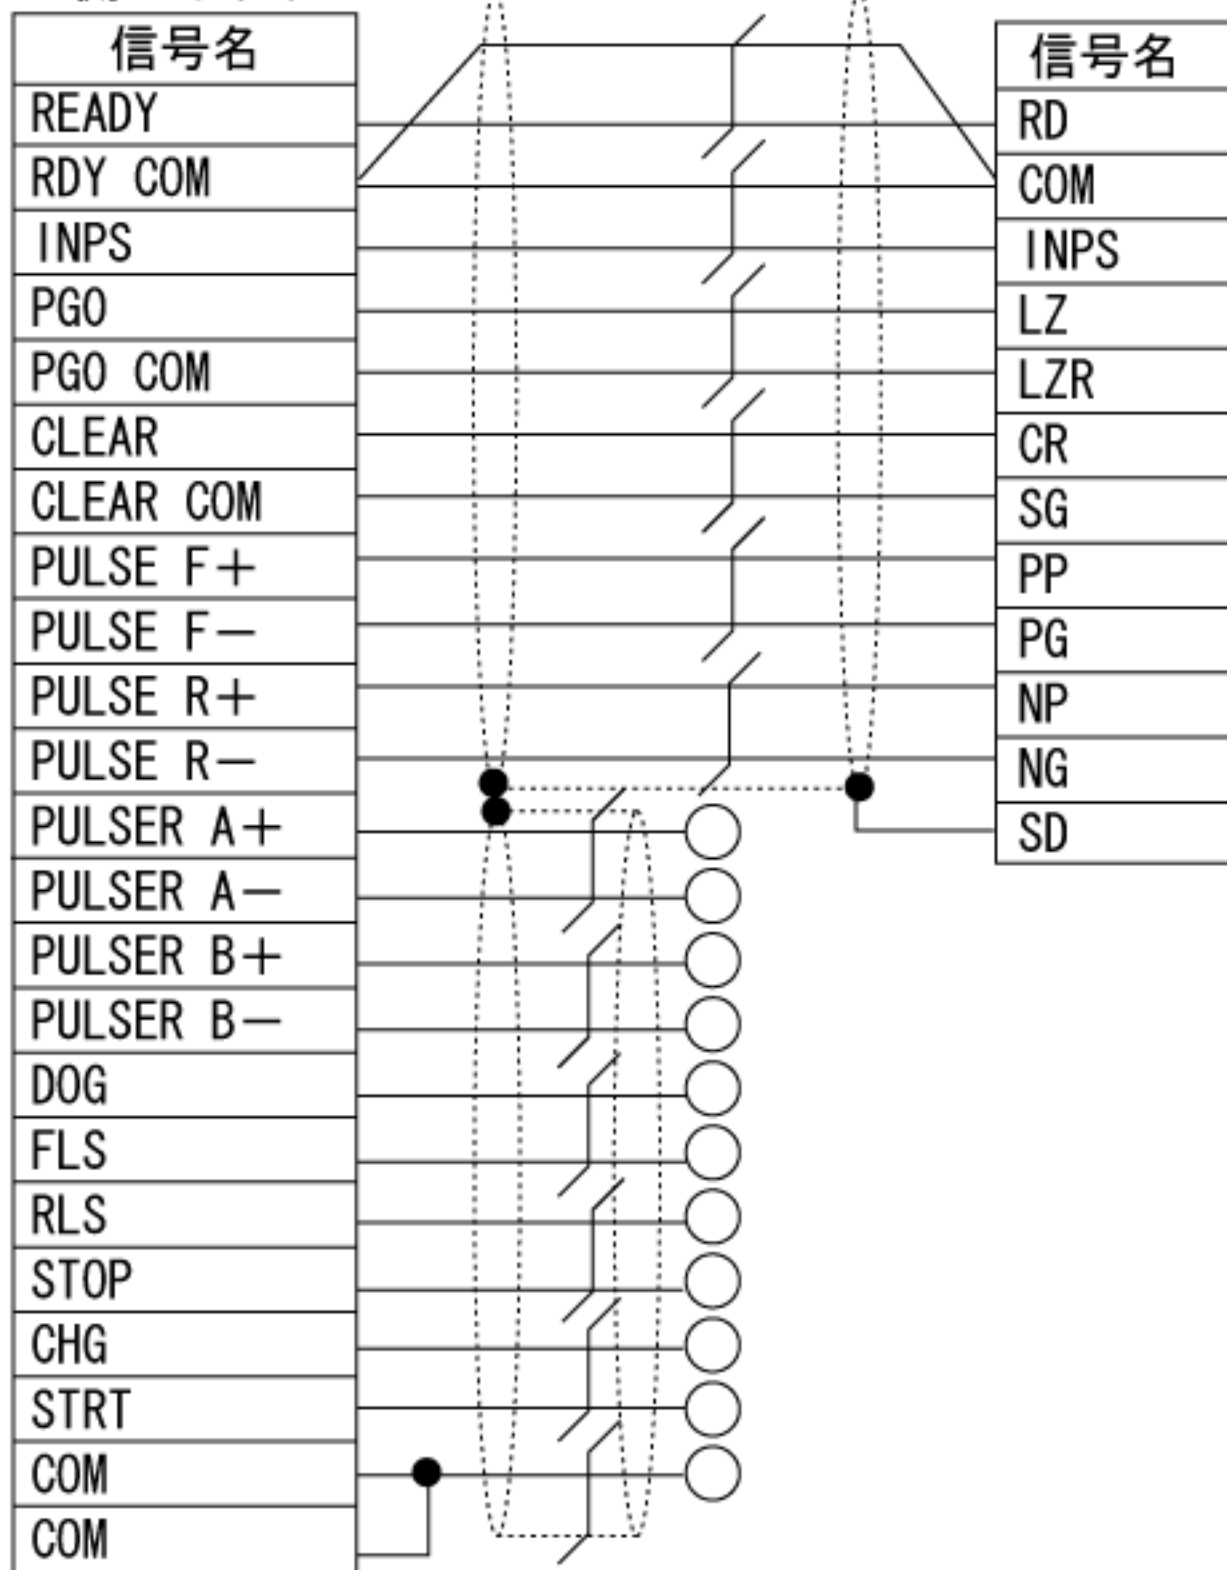

75側コネクタ

サーボアンプ側コネクタ

信号名

READY

RDY COM

INPS

PGO

PGO COM

CLEAR

CLEAR COM

PULSE F+

PULSE F-

PULSE R+

PULSE R-

PULSER A+

PULSER A-

PULSER B+

PULSER B-

DOG

FLS

RLS

STOP

CHG

STRT