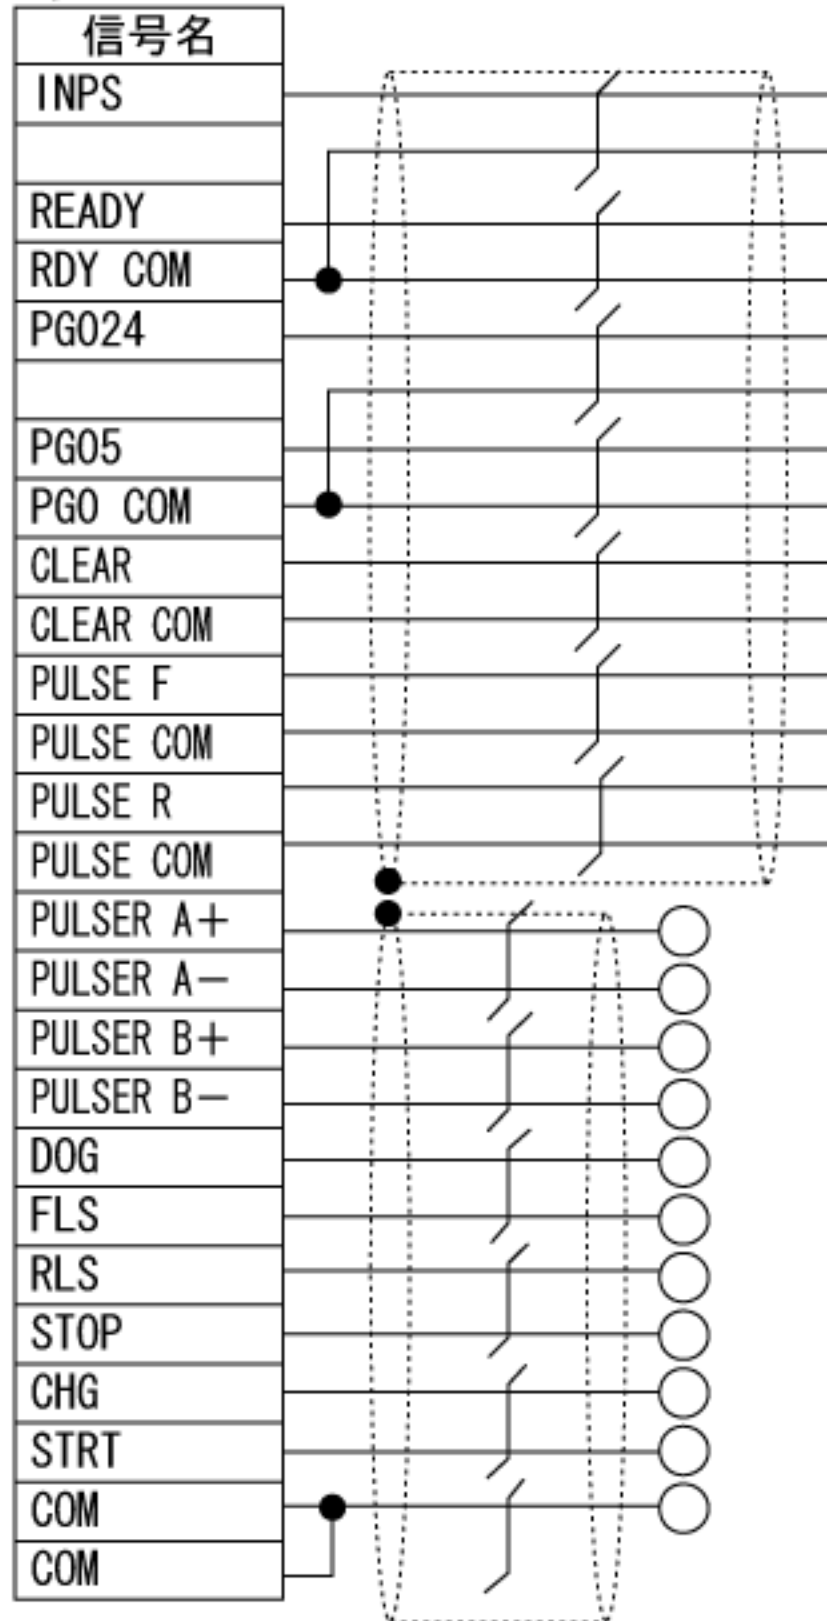

75側コネクタ

バラ線側

信号名	ケーブル色	ドット	色
INPS	橙	1	赤
RDY COM	橙	1	黒
READY	灰	1	赤
RDY COM	灰	1	黒
PG024	白	1	赤
PGO COM	白	1	黒
PG05	黄	1	赤
PGO COM	黄	1	黒
CLEAR	桃	1	赤
CLEAR COM	桃	1	黒
PULSE F	橙	2	赤
PULSE COM	橙	2	黒
PULSE R	灰	2	赤
PULSE COM	灰	2	黒