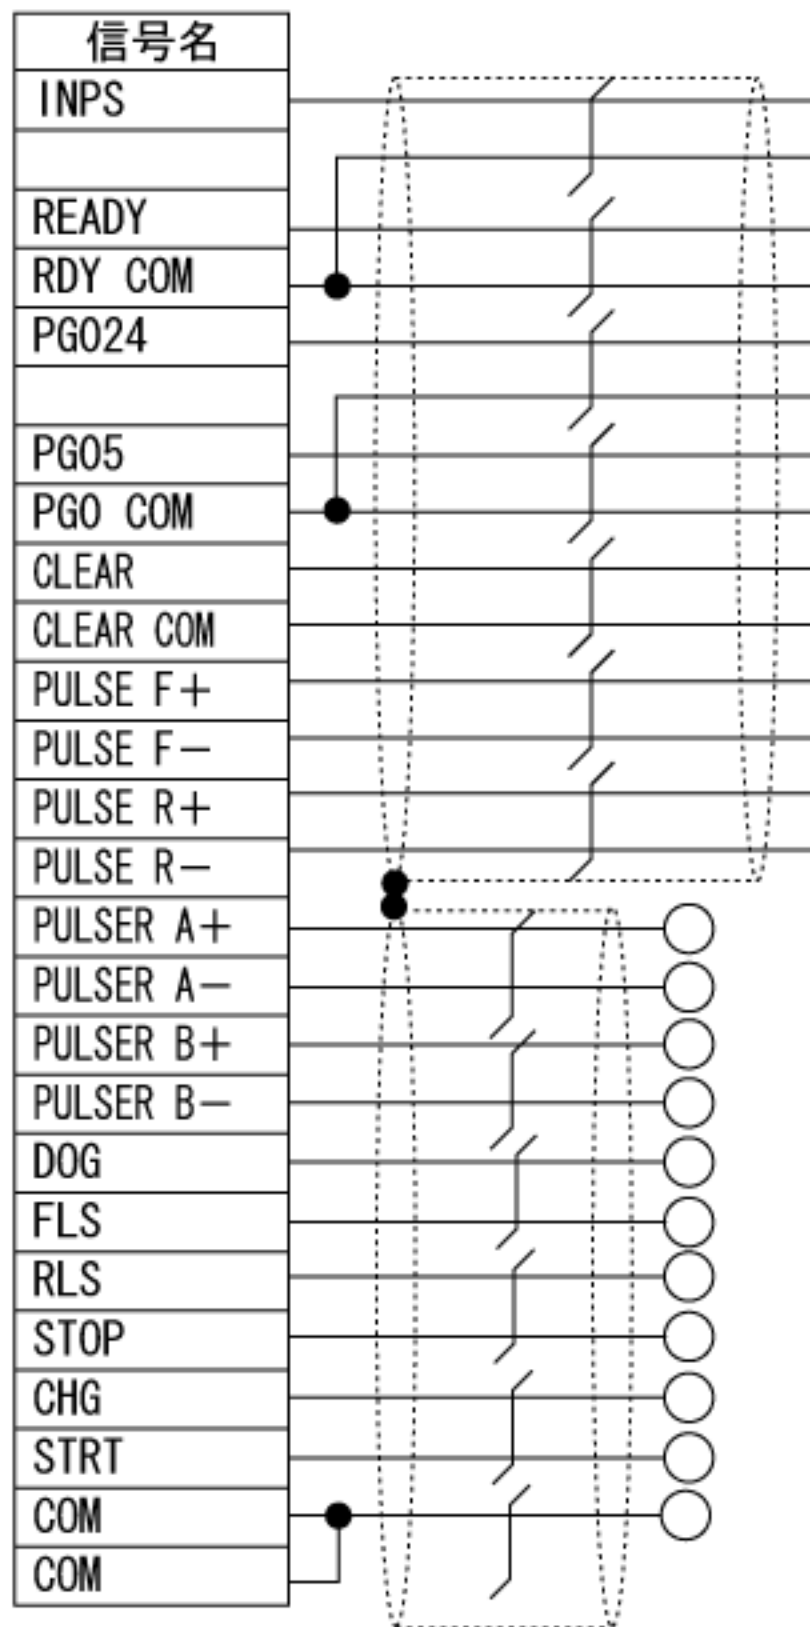

## 75側コネクタ

## バラ線側

信号名	ケーブル色	ドット	色
INPS	橙	1	赤
RDY COM	橙	1	黒
READY	灰	1	赤
RDY COM	灰	1	黒
PG024	白	1	赤
PG0 COM	白	1	黒
PG05	黄	1	赤
PG0 COM	黄	1	黒
CLEAR	桃	1	赤
CLEAR COM	桃	1	黒
PULSE F+	橙	2	赤
PULSE F-	橙	2	黒
PULSE R+	灰	2	赤
PULSE R-	灰	2	黒