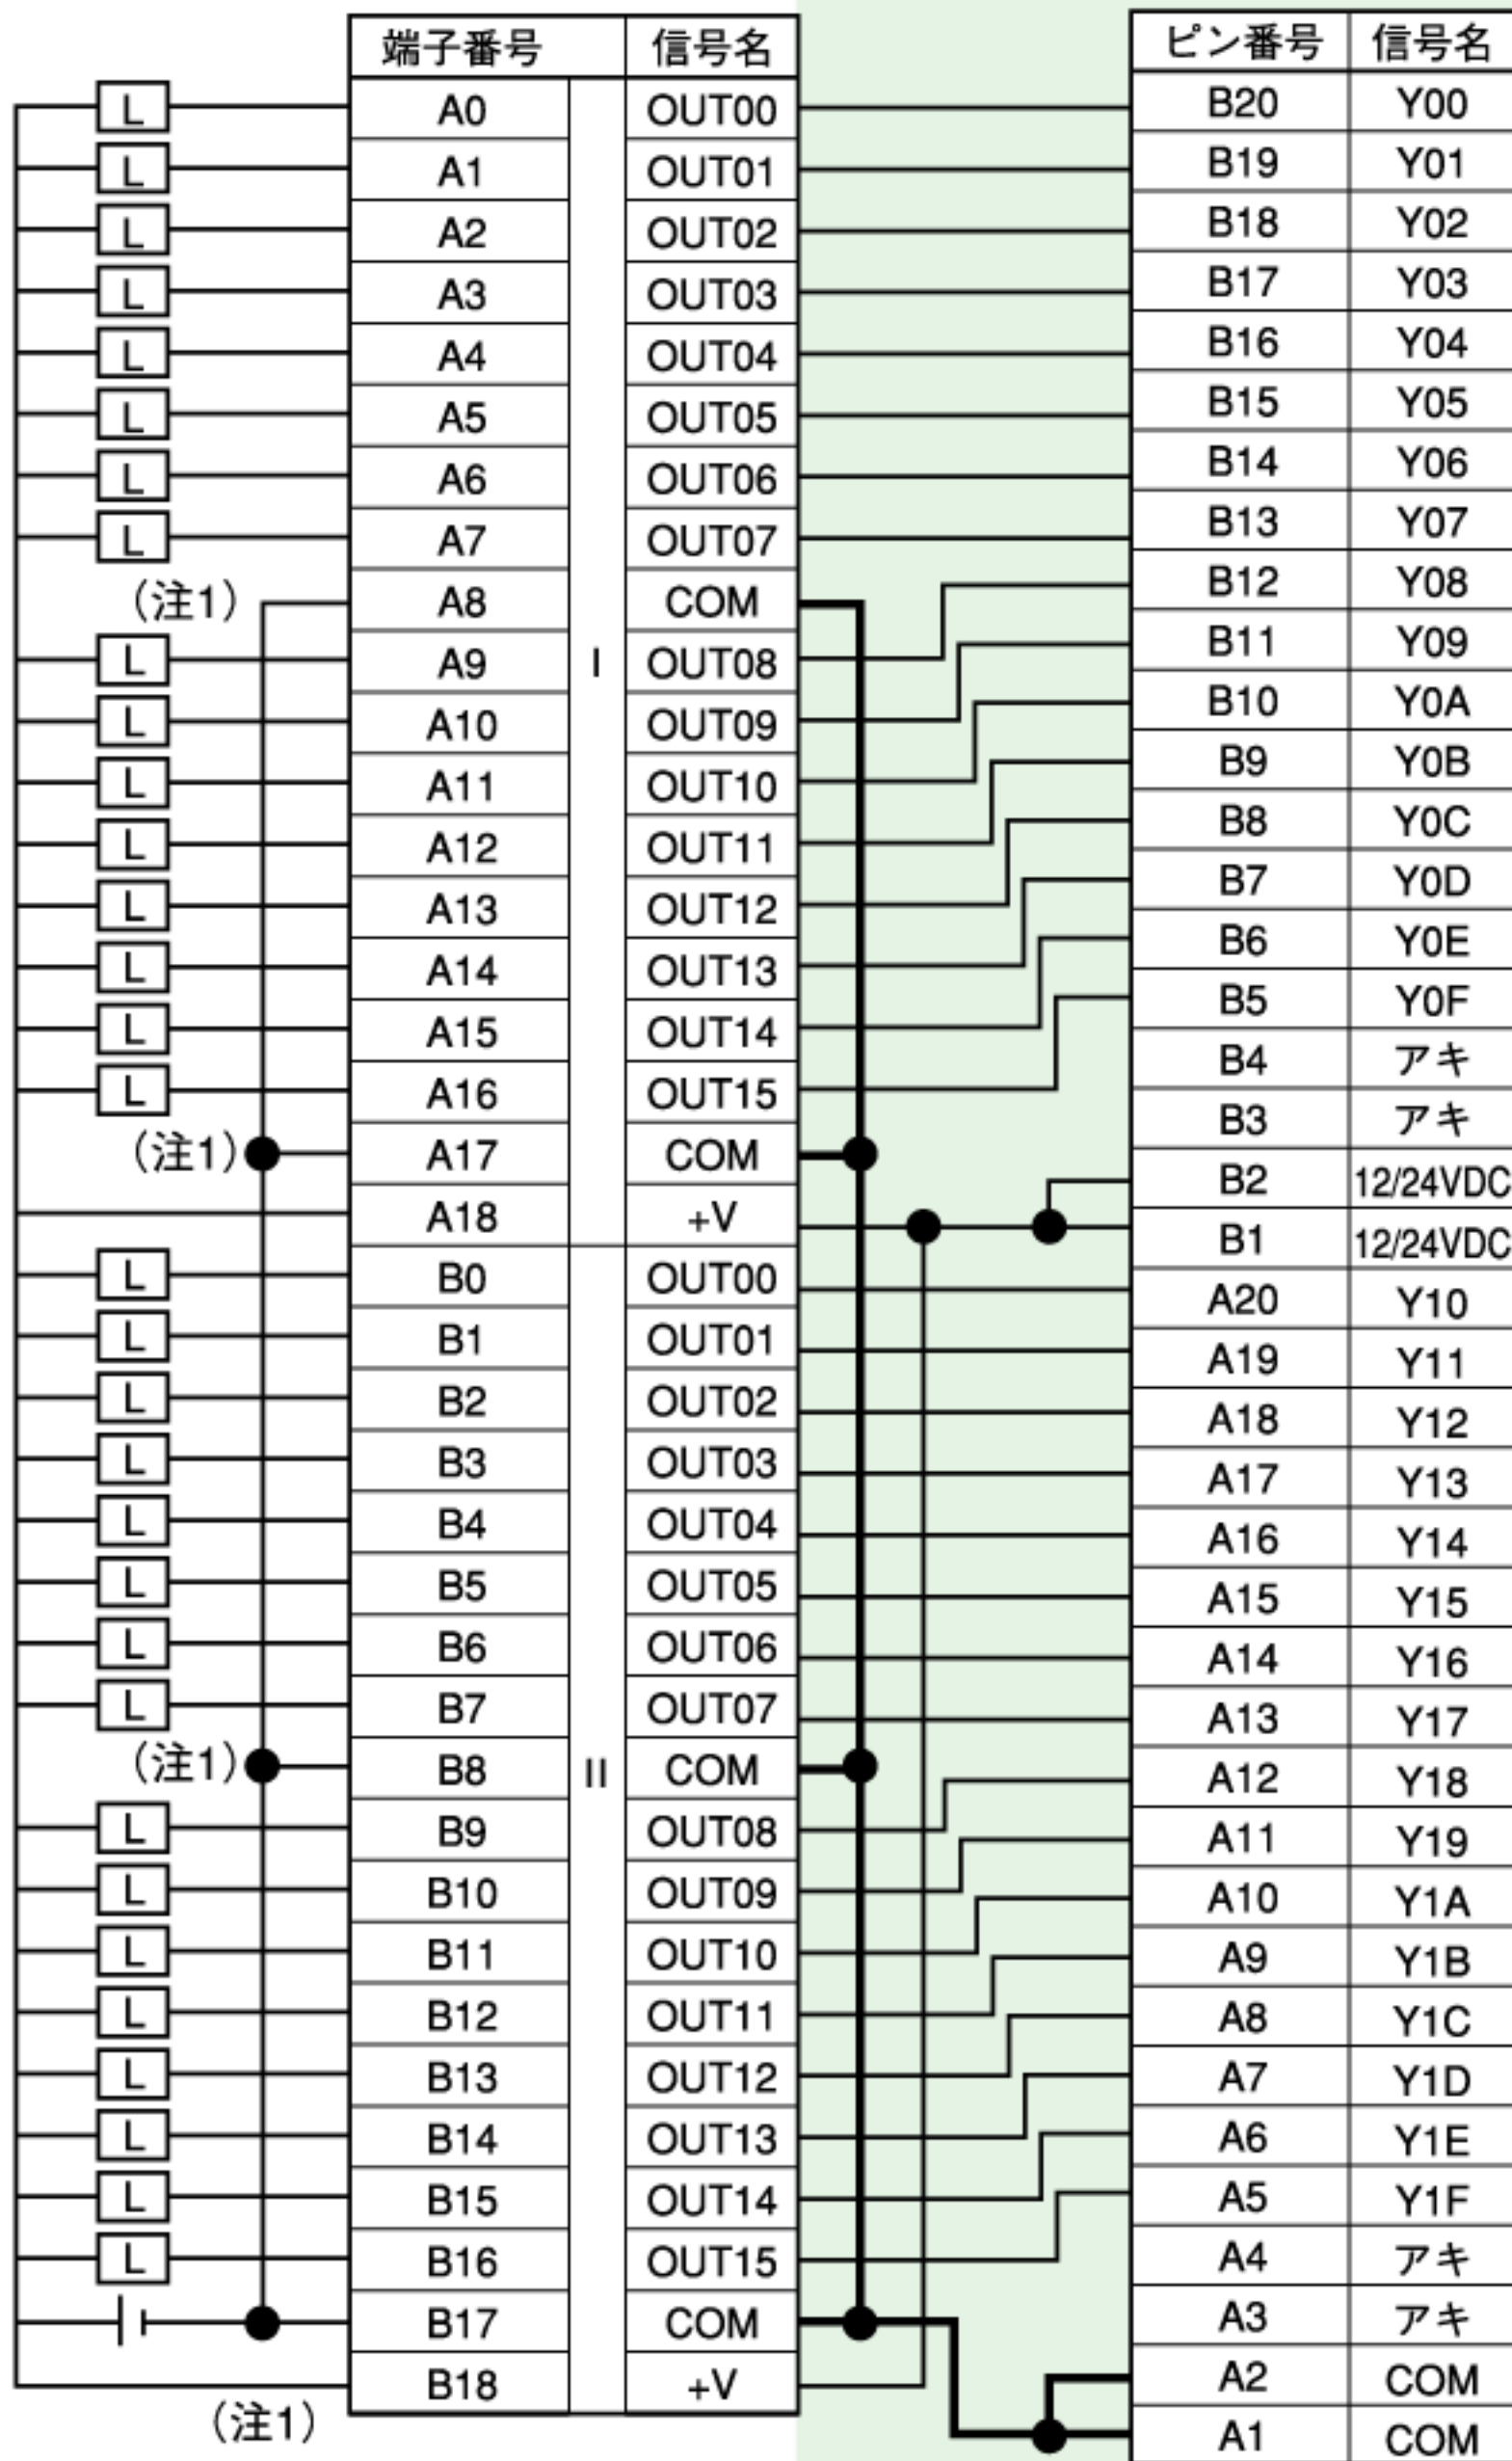

オムロン 端子台

A0	B0
A1	B1
A2	B2
A3	B3
A4	B4
A5	B5
A6	B6
A7	B7
A8	B8
A9	B9
A10	B10
A11	B11
A12	B12
A13	B13
A14	B14
A15	B15
A16	B16
A17	B17
A18	B18

三菱コネクタ

B20	○	○	A20
B19	○	○	A19
B18	○	○	A18
B17	○	○	A17
B16	○	○	A16
B15	○	○	A15
B14	○	○	A14
B13	○	○	A13
B12	○	○	A12
B11	○	○	A11
B10	○	○	A10
B9	○	○	A9
B8	○	○	A8
B7	○	○	A7
B6	○	○	A6
B5	○	○	A5
B4	○	○	A4
B3	○	○	A3
B2	○	○	A2
B1	○	○	A1

変換アダプタ