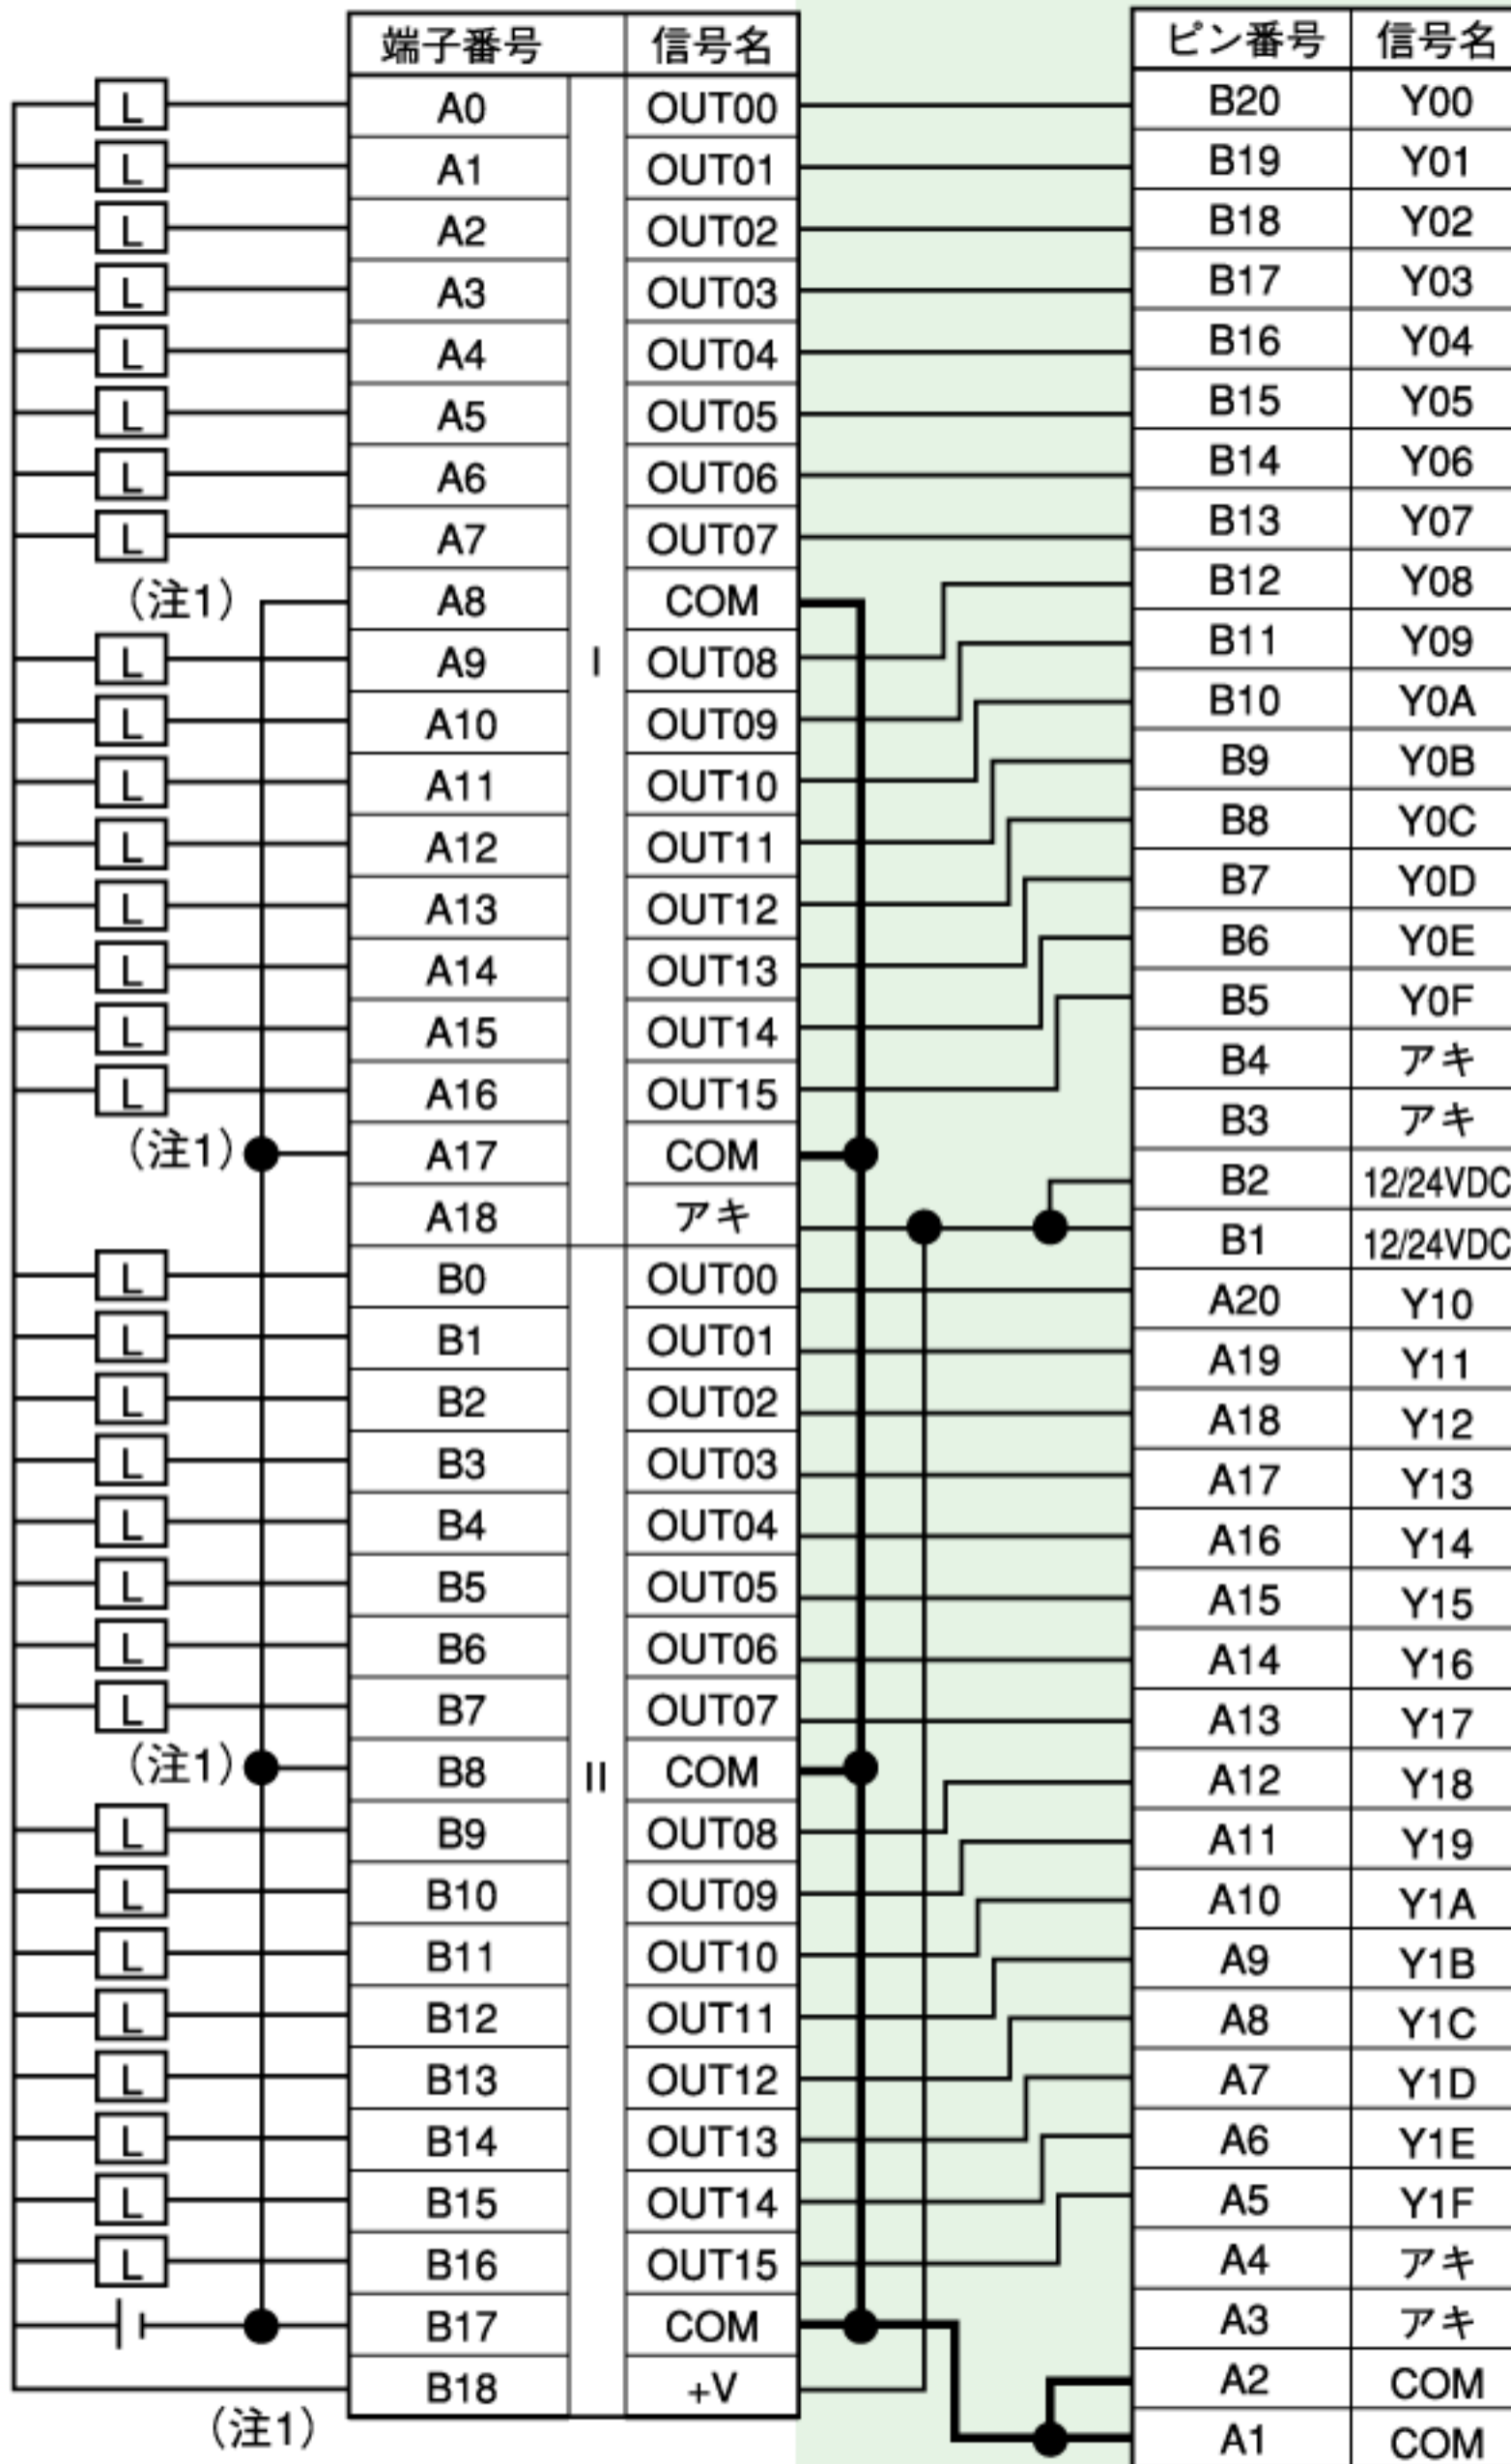

オムロン端子台

A0	B0
A1	B1
A2	B2
A3	B3
A4	B4
A5	B5
A6	B6
A7	B7
A8	B8
A9	B9
A10	B10
A11	B11
A12	B12
A13	B13
A14	B14
A15	B15
A16	B16
A17	B17
A18	B18

三菱コネクタ

B20	○	○	A20
B19	○	○	A19
B18	○	○	A18
B17	○	○	A17
B16	○	○	A16
B15	○	○	A15
B14	○	○	A14
B13	○	○	A13
B12	○	○	A12
B11	○	○	A11
B10	○	○	A10
B9	○	○	A9
B8	○	○	A8
B7	○	○	A7
B6	○	○	A6
B5	○	○	A5
B4	○	○	A4
B3	○	○	A3
B2	○	○	A2
B1	○	○	A1

変換アダプタ