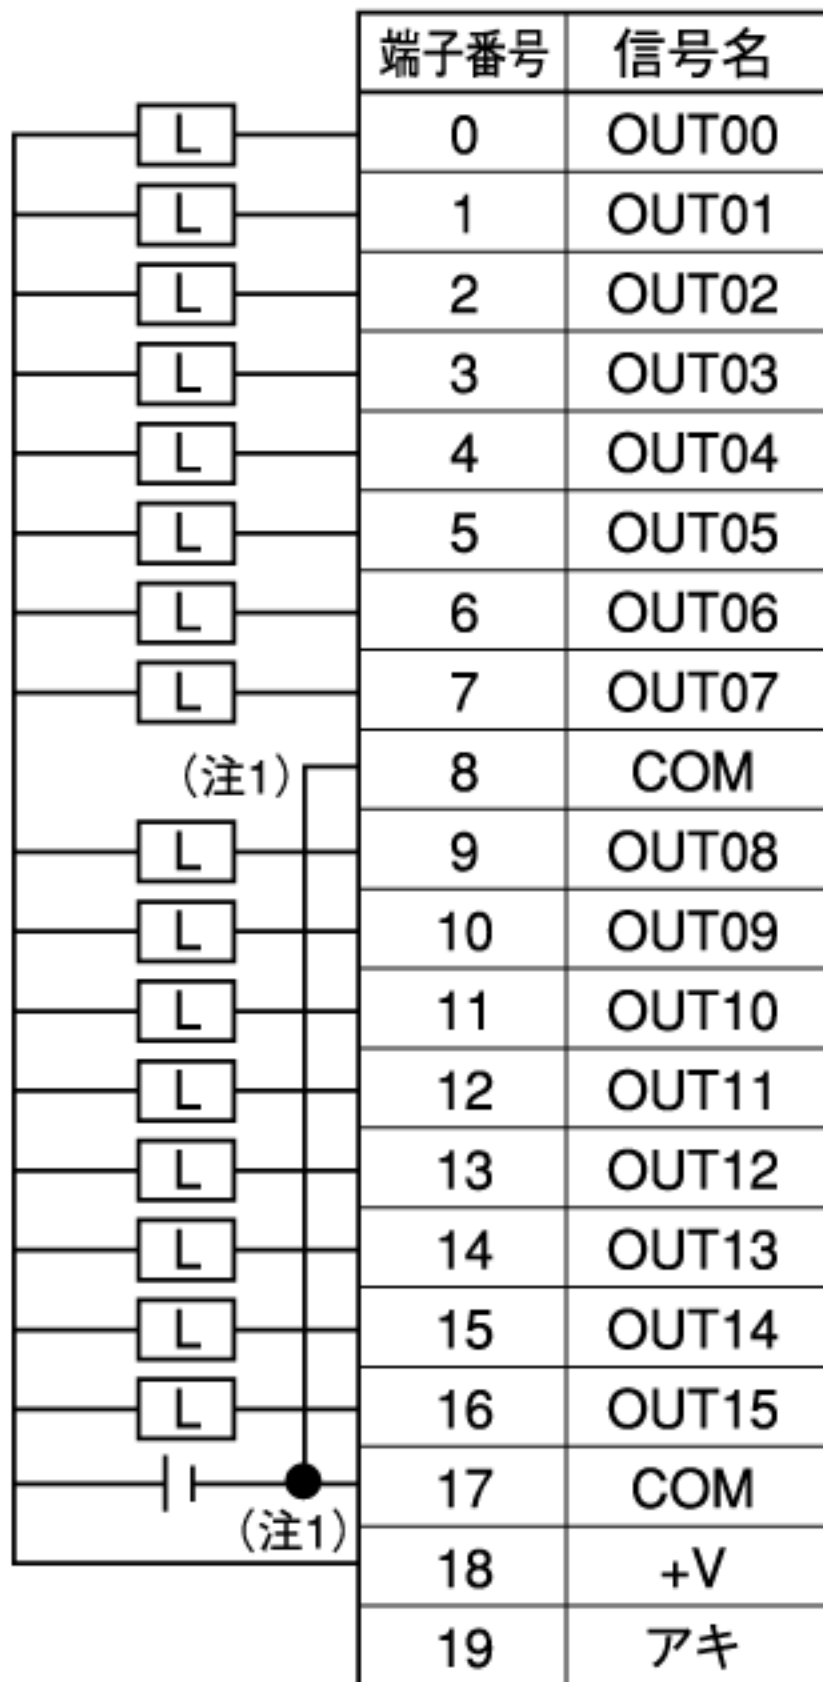

オムロン
端子台

- 0
- 1
- 2
- 3
- 4
- 5
- 6
- 7
- 8
- 9
- 10
- 11
- 12
- 13
- 14
- 15
- 16
- 17
- 18
- 19

三菱端子台

- | |
|------|
| TB1 |
| TB2 |
| TB3 |
| TB4 |
| TB5 |
| TB6 |
| TB7 |
| TB8 |
| TB9 |
| TB10 |
| TB11 |
| TB12 |
| TB13 |
| TB14 |
| TB15 |
| TB16 |
| TB17 |
| TB18 |