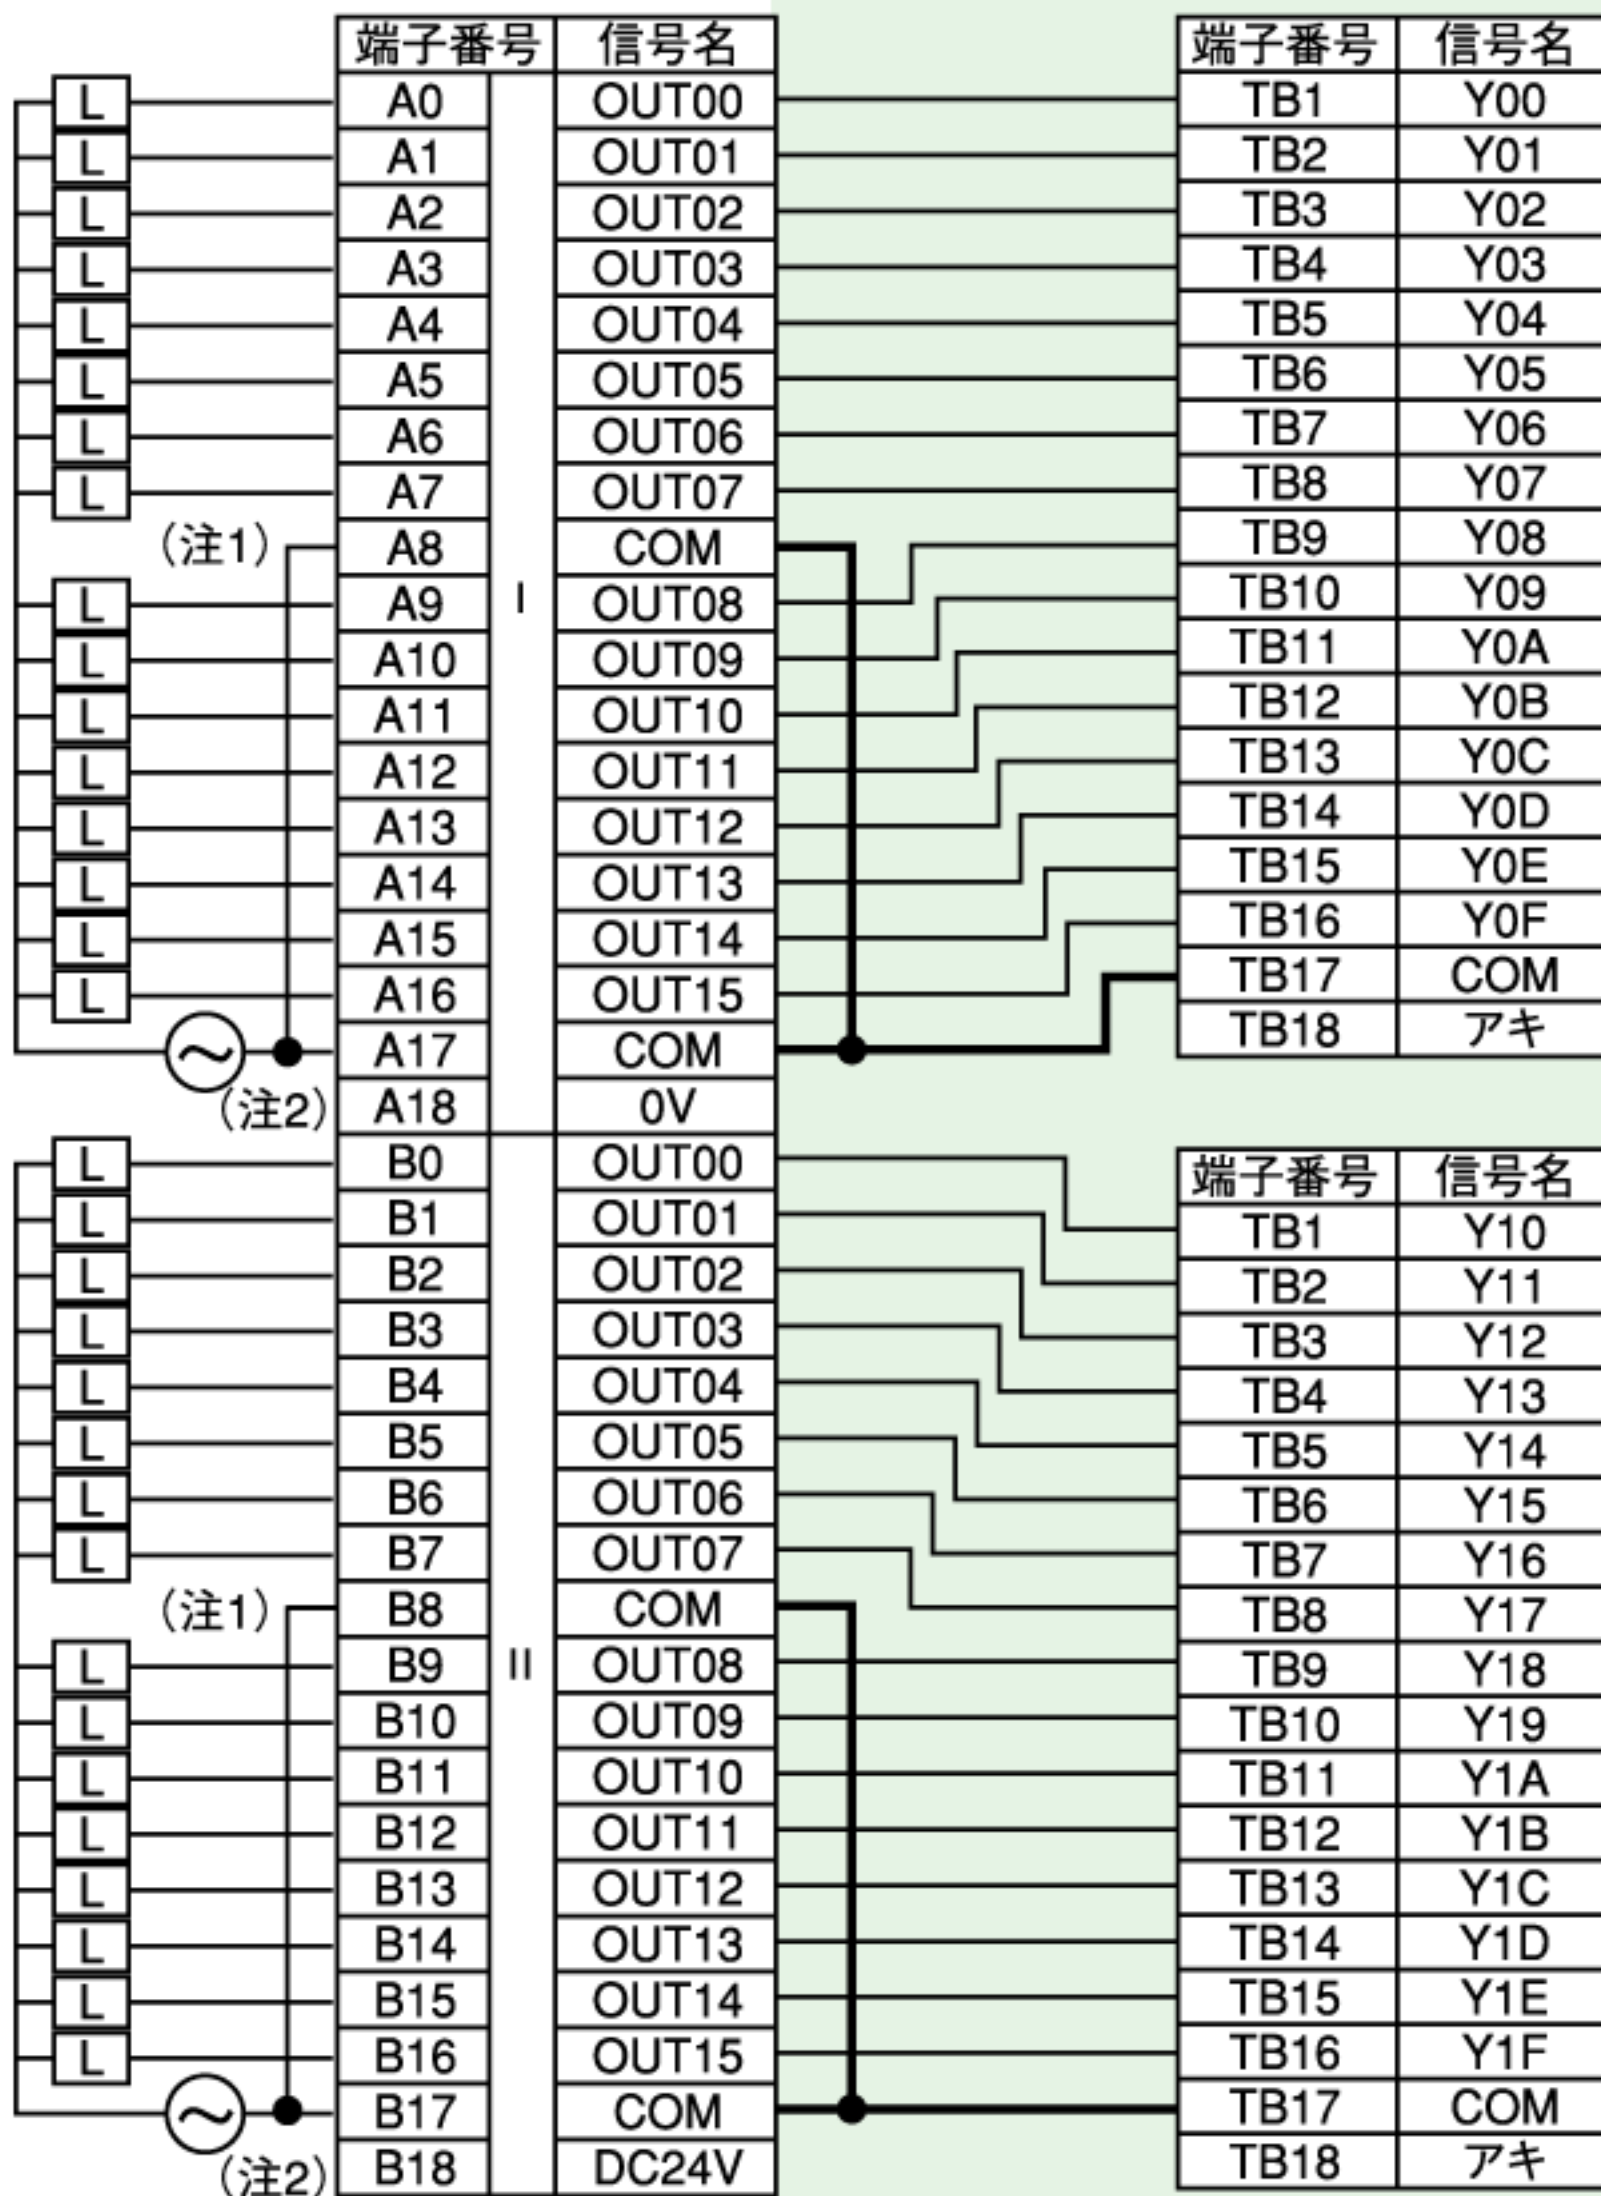

オムロン
端子台

A0	B0
A1	B1
A2	B2
A3	B3
A4	B4
A5	B5
A6	B6
A7	B7
A8	B8
A9	B9
A10	B10
A11	B11
A12	B12
A13	B13
A14	B14
A15	B15
A16	B16
A17	B17
A18	B18

三菱端子台
nスロットめ

TB1	TB1
TB2	TB3
TB4	TB5
TB6	TB7
TB8	TB9
TB10	TB11
TB12	TB13
TB14	TB15
TB16	TB17
TB18	

三菱端子台
n+1スロットめ

TB1	TB1
TB2	TB3
TB4	TB5
TB6	TB7
TB8	TB9
TB10	TB11
TB12	TB13
TB14	TB15
TB16	TB17
TB18	