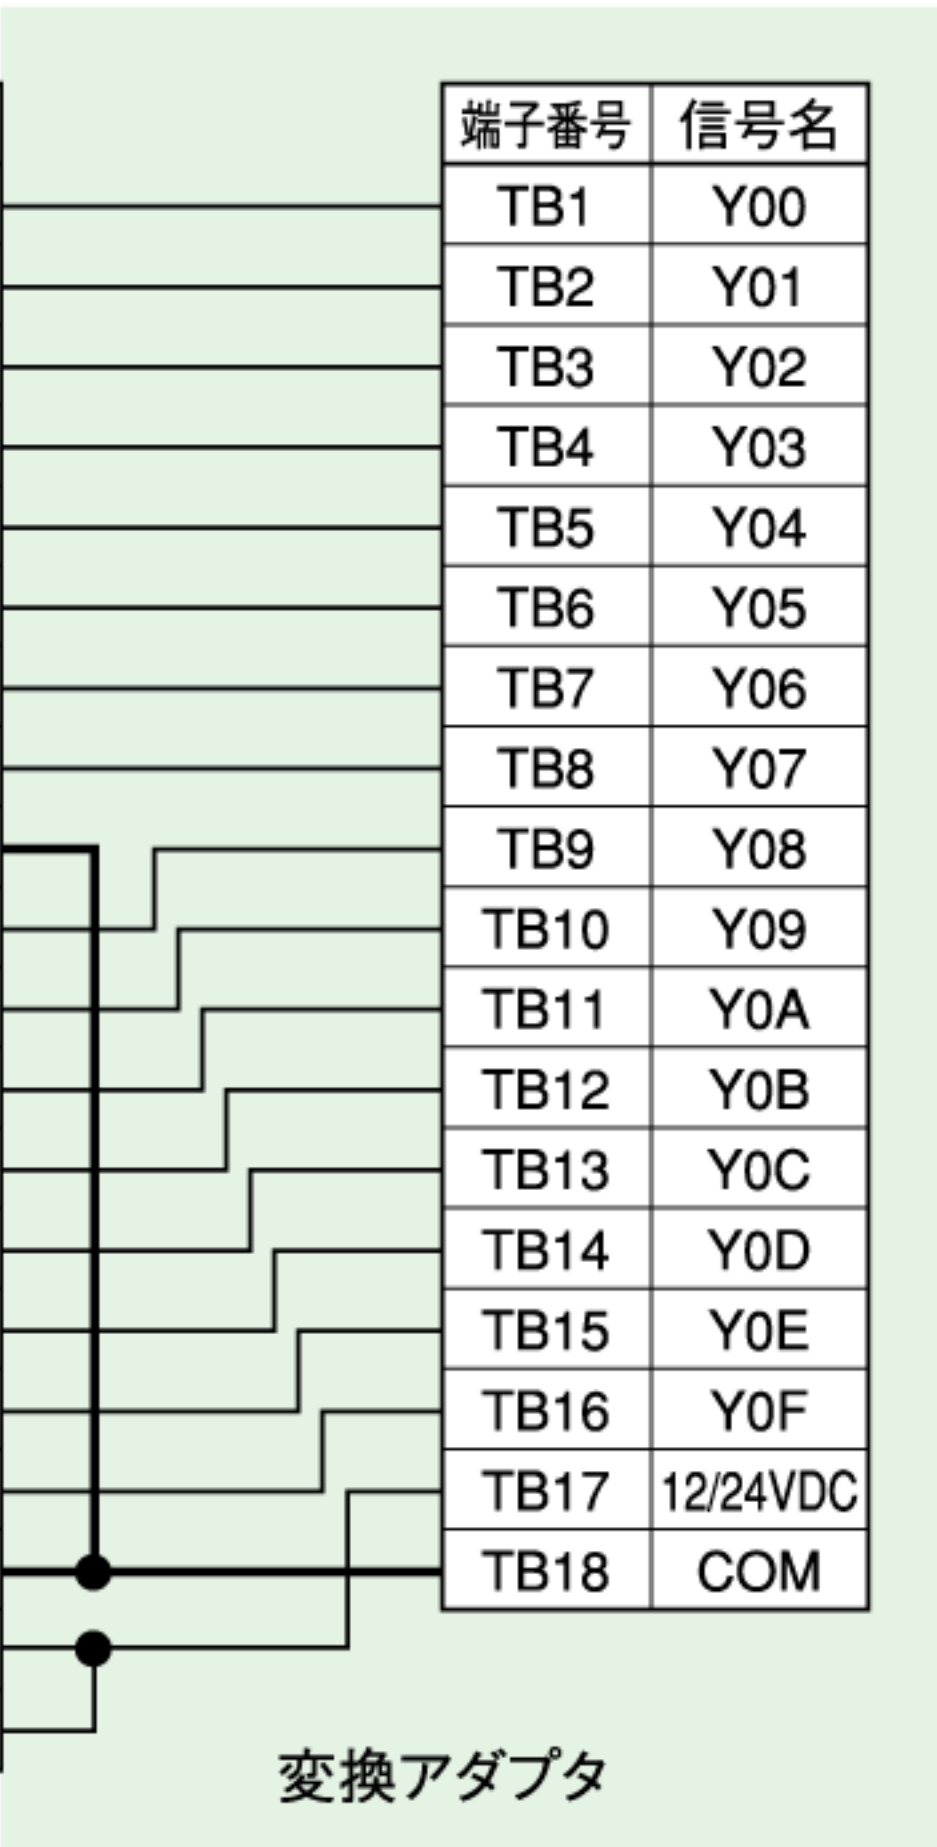

オムロン
端子台

- 0
- 1
- 2
- 3
- 4
- 5
- 6
- 7
- 8
- 9
- 10
- 11
- 12
- 13
- 14
- 15
- 16
- 17
- 18
- 19

三菱端子台

- | |
|------|
| TB1 |
| TB2 |
| TB3 |
| TB4 |
| TB5 |
| TB6 |
| TB7 |
| TB8 |
| TB9 |
| TB10 |
| TB11 |
| TB12 |
| TB13 |
| TB14 |
| TB15 |
| TB16 |
| TB17 |
| TB18 |