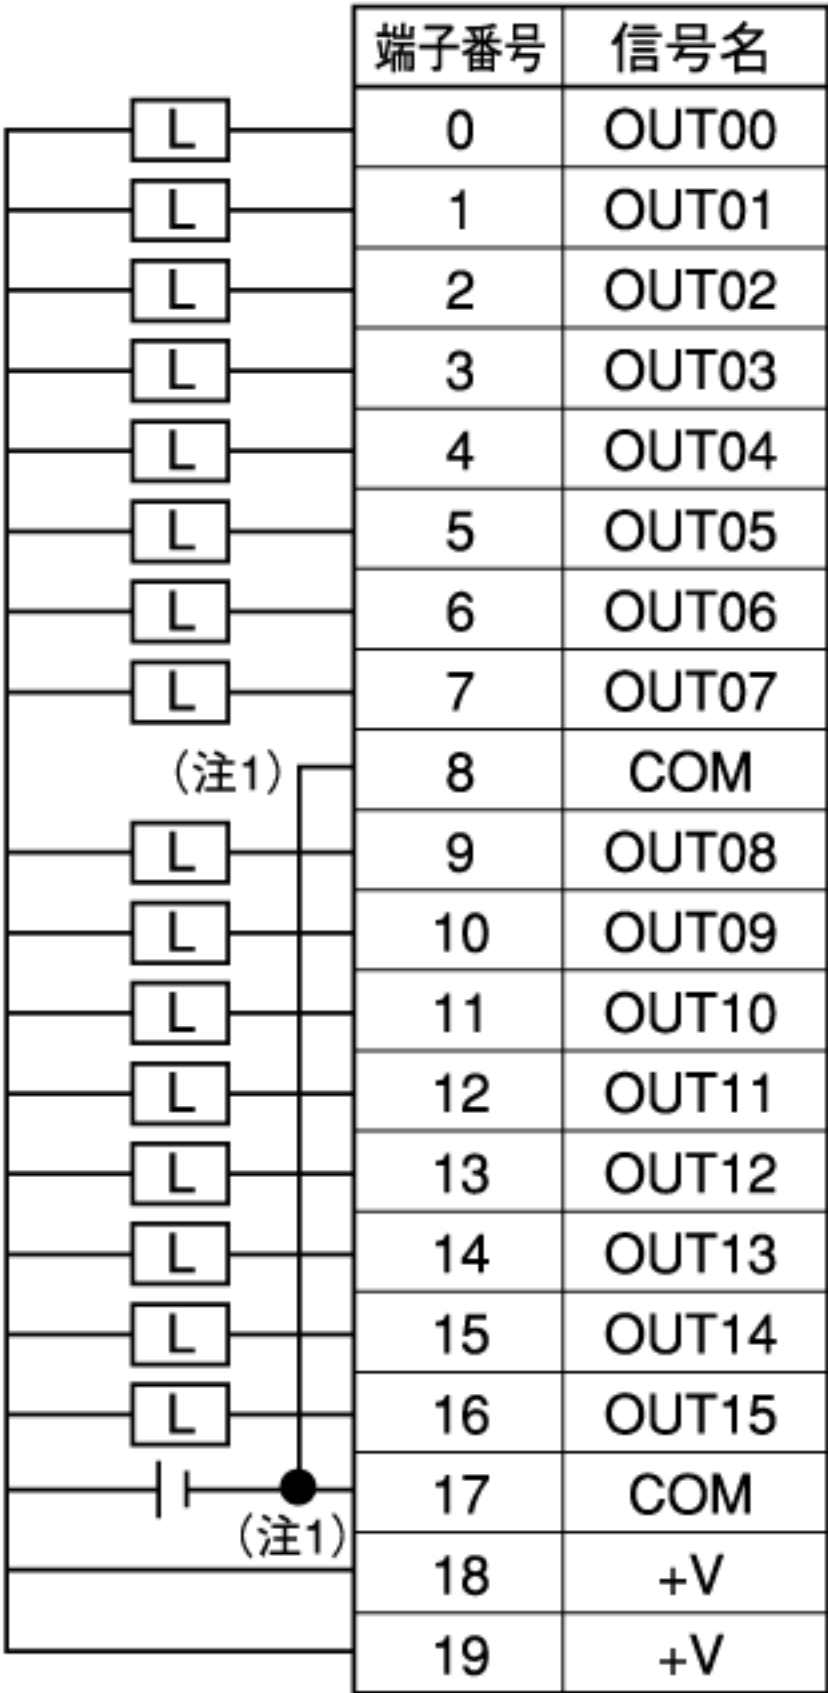

オムロン
端子台

- 0
- 1
- 2
- 3
- 4
- 5
- 6
- 7
- 8
- 9
- 10
- 11
- 12
- 13
- 14
- 15
- 16
- 17
- 18
- 19

三菱端子台

- | |
|------|
| TB1 |
| TB2 |
| TB3 |
| TB4 |
| TB5 |
| TB6 |
| TB7 |
| TB8 |
| TB9 |
| TB10 |
| TB11 |
| TB12 |
| TB13 |
| TB14 |
| TB15 |
| TB16 |
| TB17 |
| TB18 |