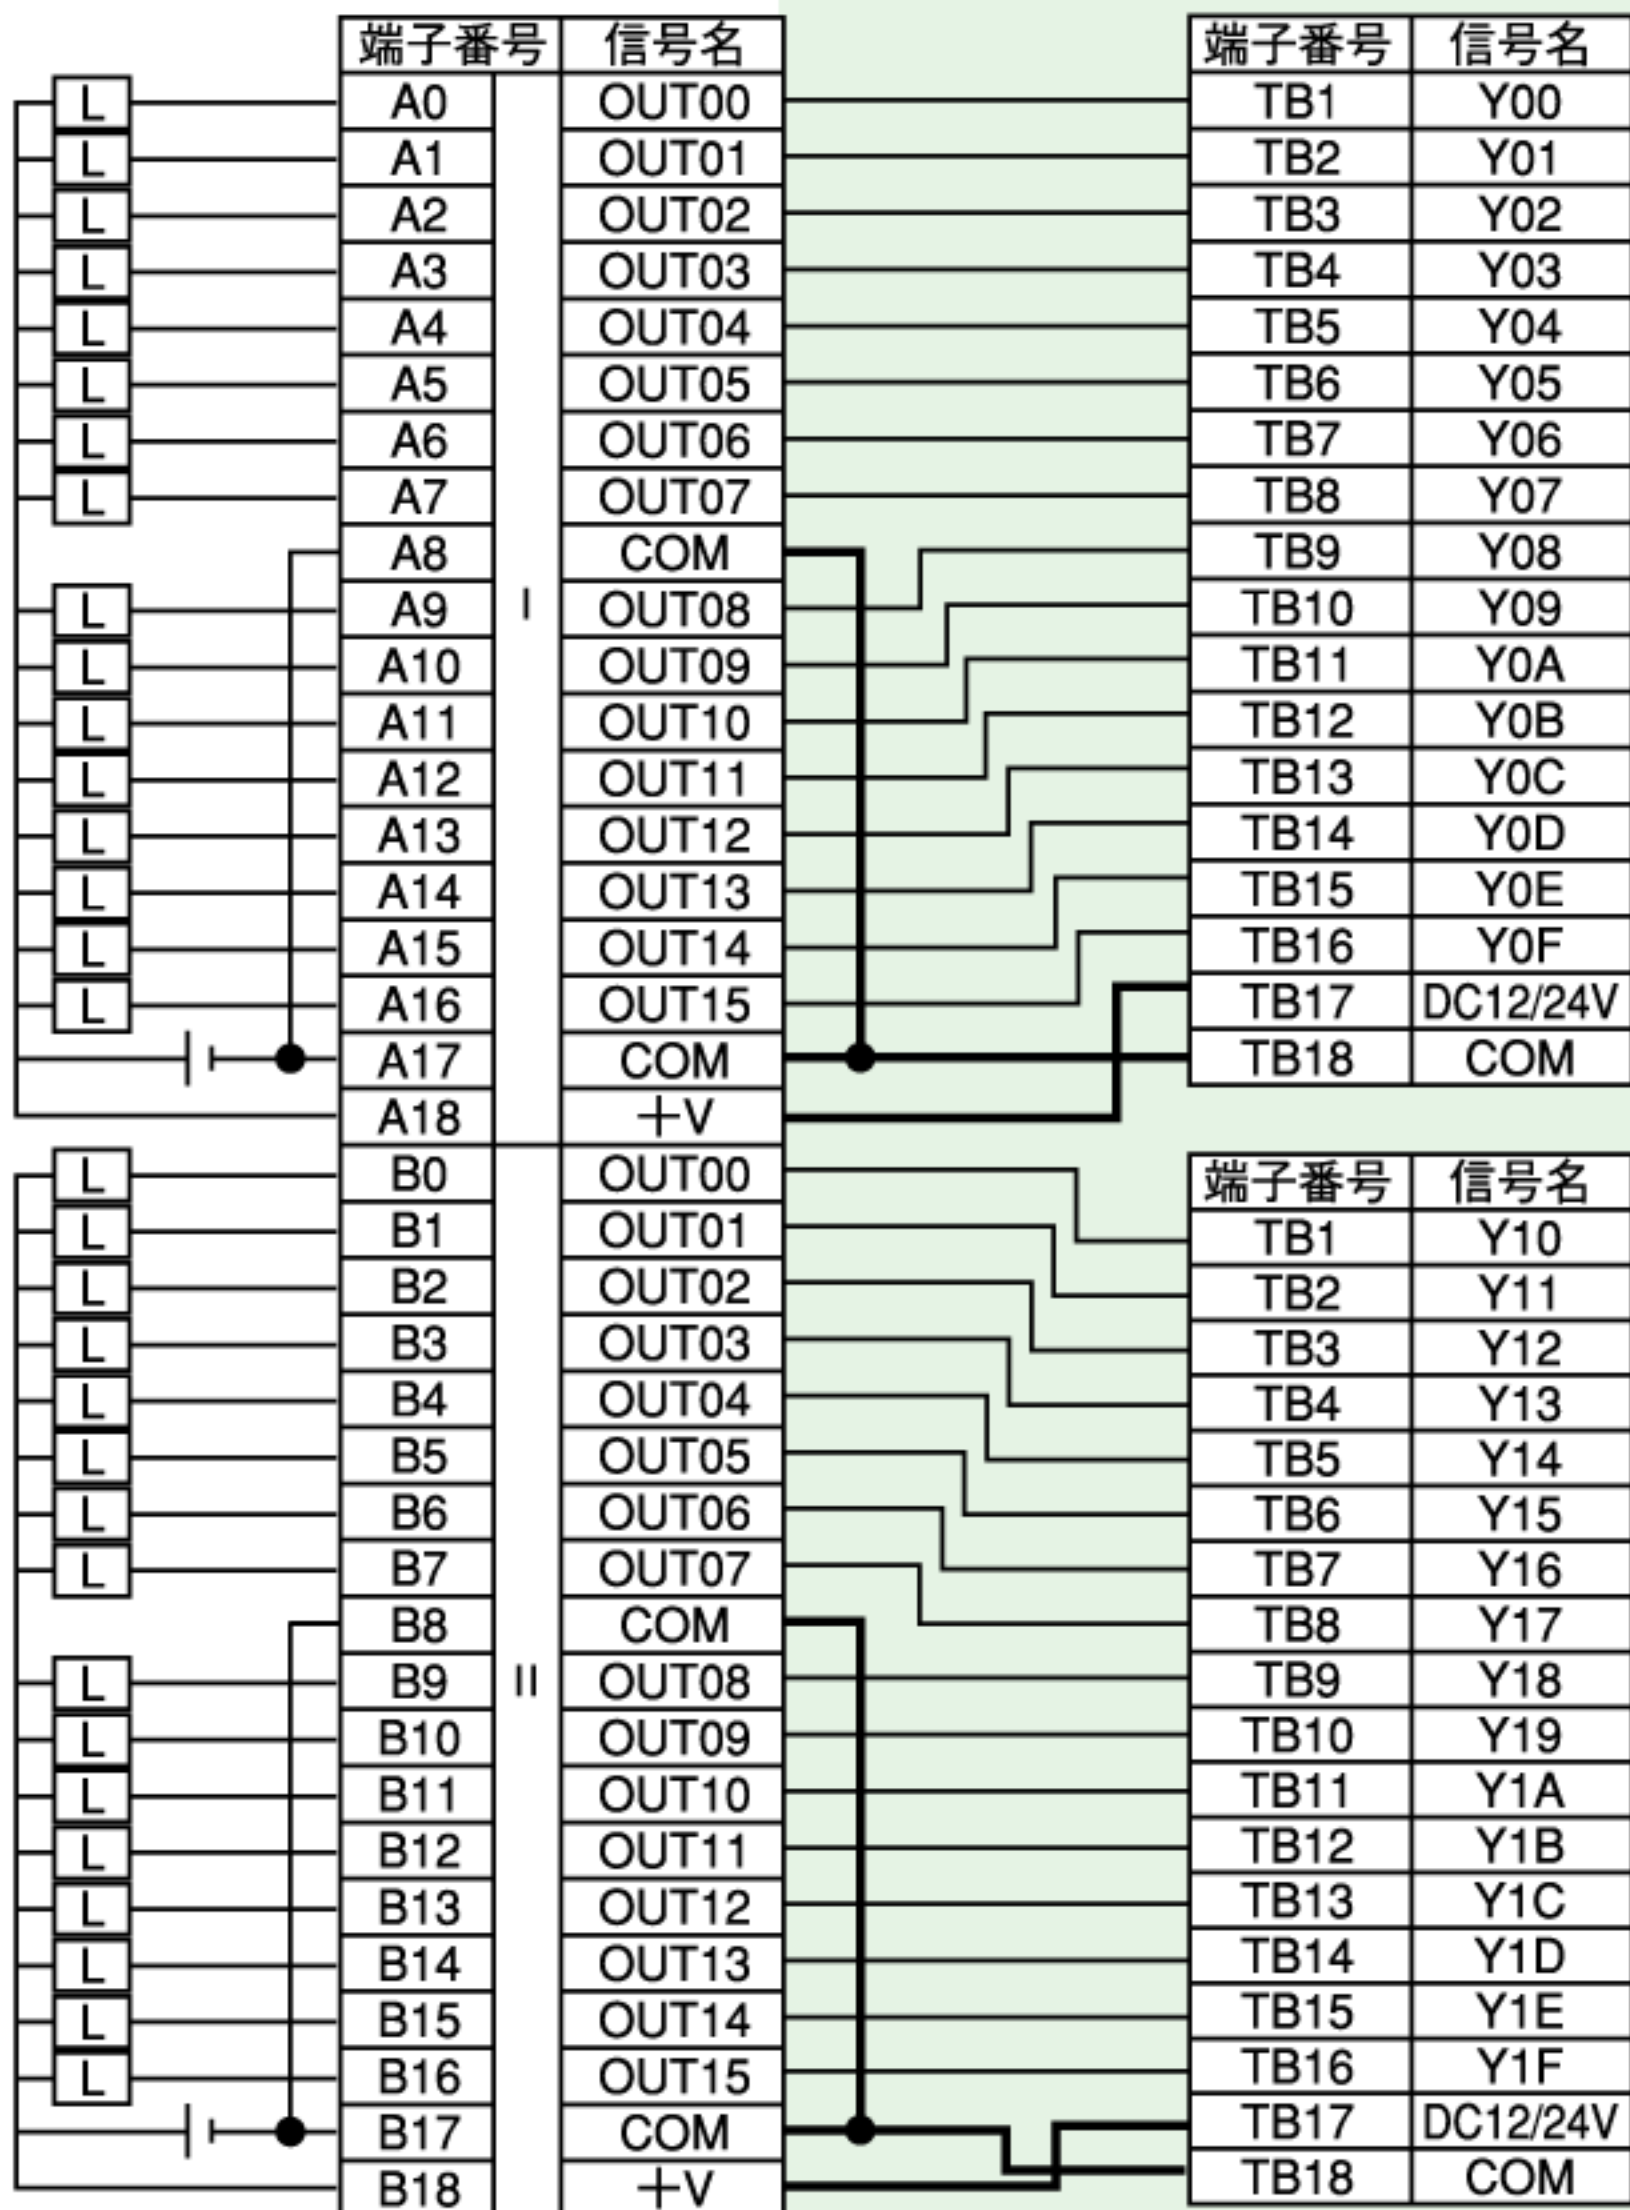

オムロン  
端子台

A0	B0
A1	B1
A2	B2
A3	B3
A4	B4
A5	B5
A6	B6
A7	B7
A8	B8
A9	B9
A10	B10
A11	B11
A12	B12
A13	B13
A14	B14
A15	B15
A16	B16
A17	B17
A18	B18

三菱端子台  
nスロットめ

TB1	TB1
TB2	TB3
TB4	TB5
TB6	TB7
TB8	TB9
TB10	TB11
TB12	TB13
TB14	TB15
TB16	TB17
TB18	

三菱端子台  
n+1スロットめ

TB1	TB1
TB2	TB3
TB4	TB5
TB6	TB7
TB8	TB9
TB10	TB11
TB12	TB13
TB14	TB15
TB16	TB17
TB18	

変換アダプタ