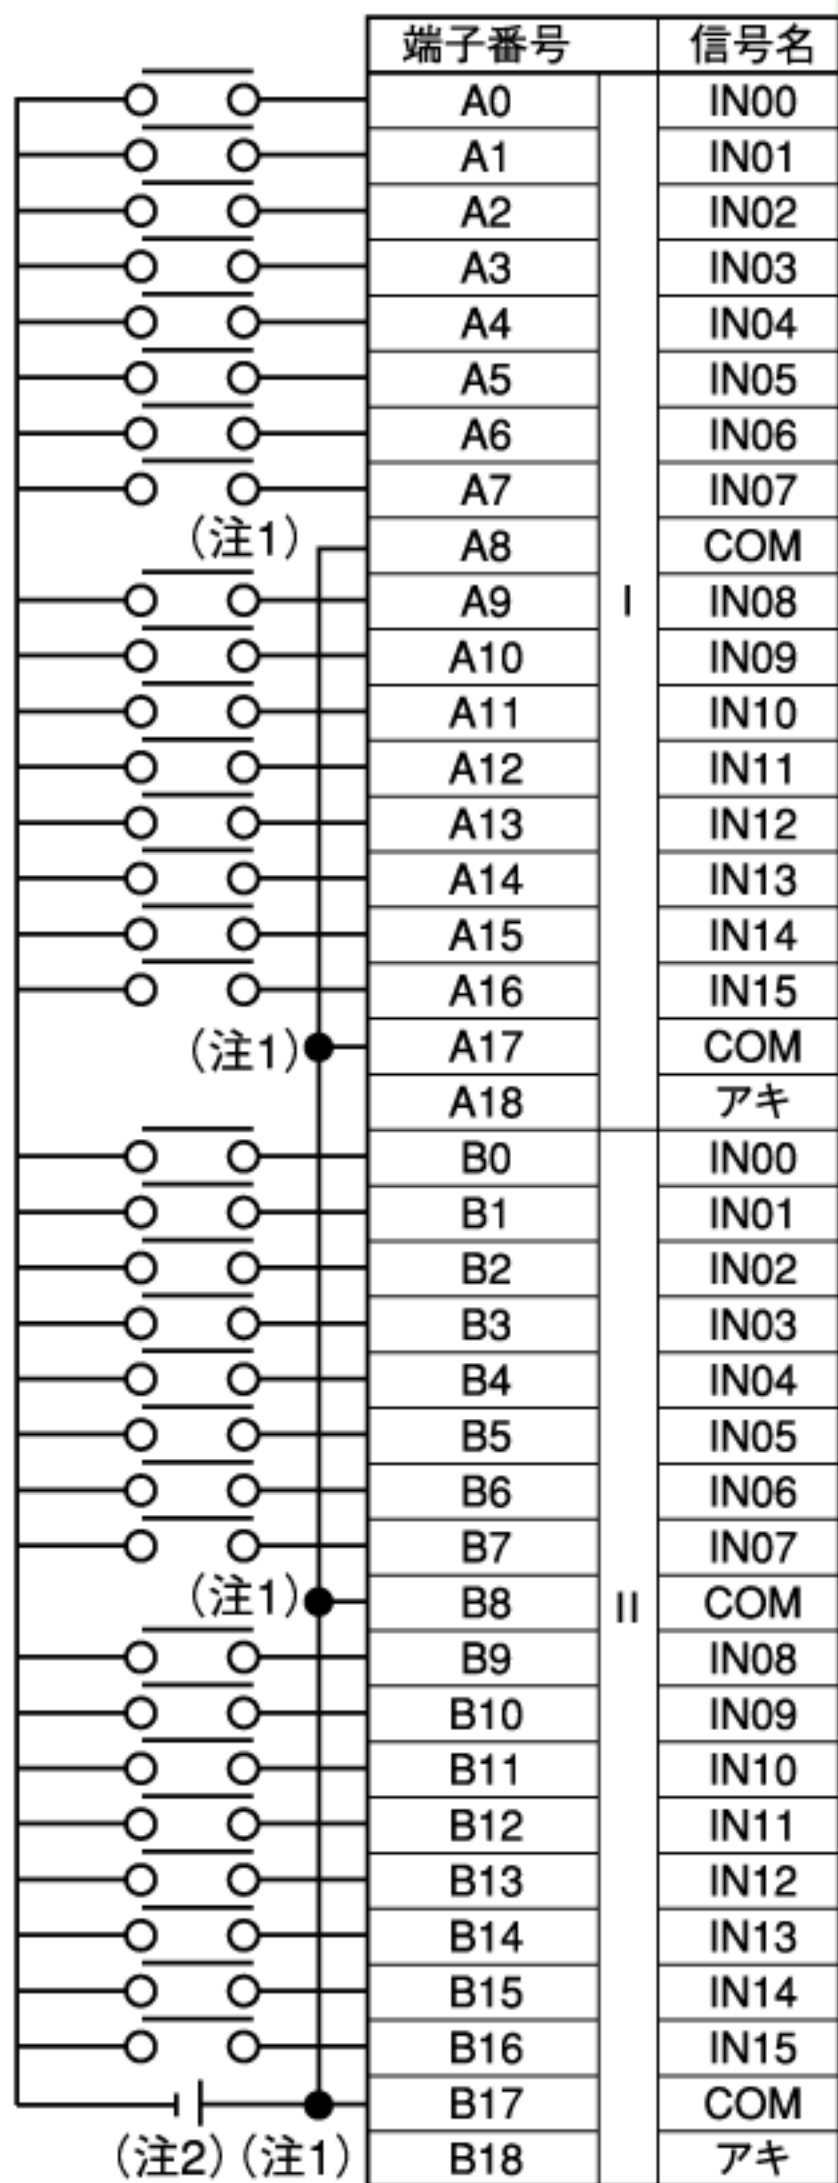

オムロン 端子台

A0	B0
A1	B1
A2	B2
A3	B3
A4	B4
A5	B5
A6	B6
A7	B7
A8	B8
A9	B9
A10	B10
A11	B11
A12	B12
A13	B13
A14	B14
A15	B15
A16	B16
A17	B17
A18	B18

(注2) (注1)

三菱 コネクタ

B20	○ ○	A20
B19	○ ○	A19
B18	○ ○	A18
B17	○ ○	A17
B16	○ ○	A16
B15	○ ○	A15
B14	○ ○	A14
B13	○ ○	A13
B12	○ ○	A12
B11	○ ○	A11
B10	○ ○	A10
B9	○ ○	A9
B8	○ ○	A8
B7	○ ○	A7
B6	○ ○	A6
B5	○ ○	A5
B4	○ ○	A4
B3	○ ○	A3
B2	○ ○	A2
B1	○ ○	A1

変換アダプタ