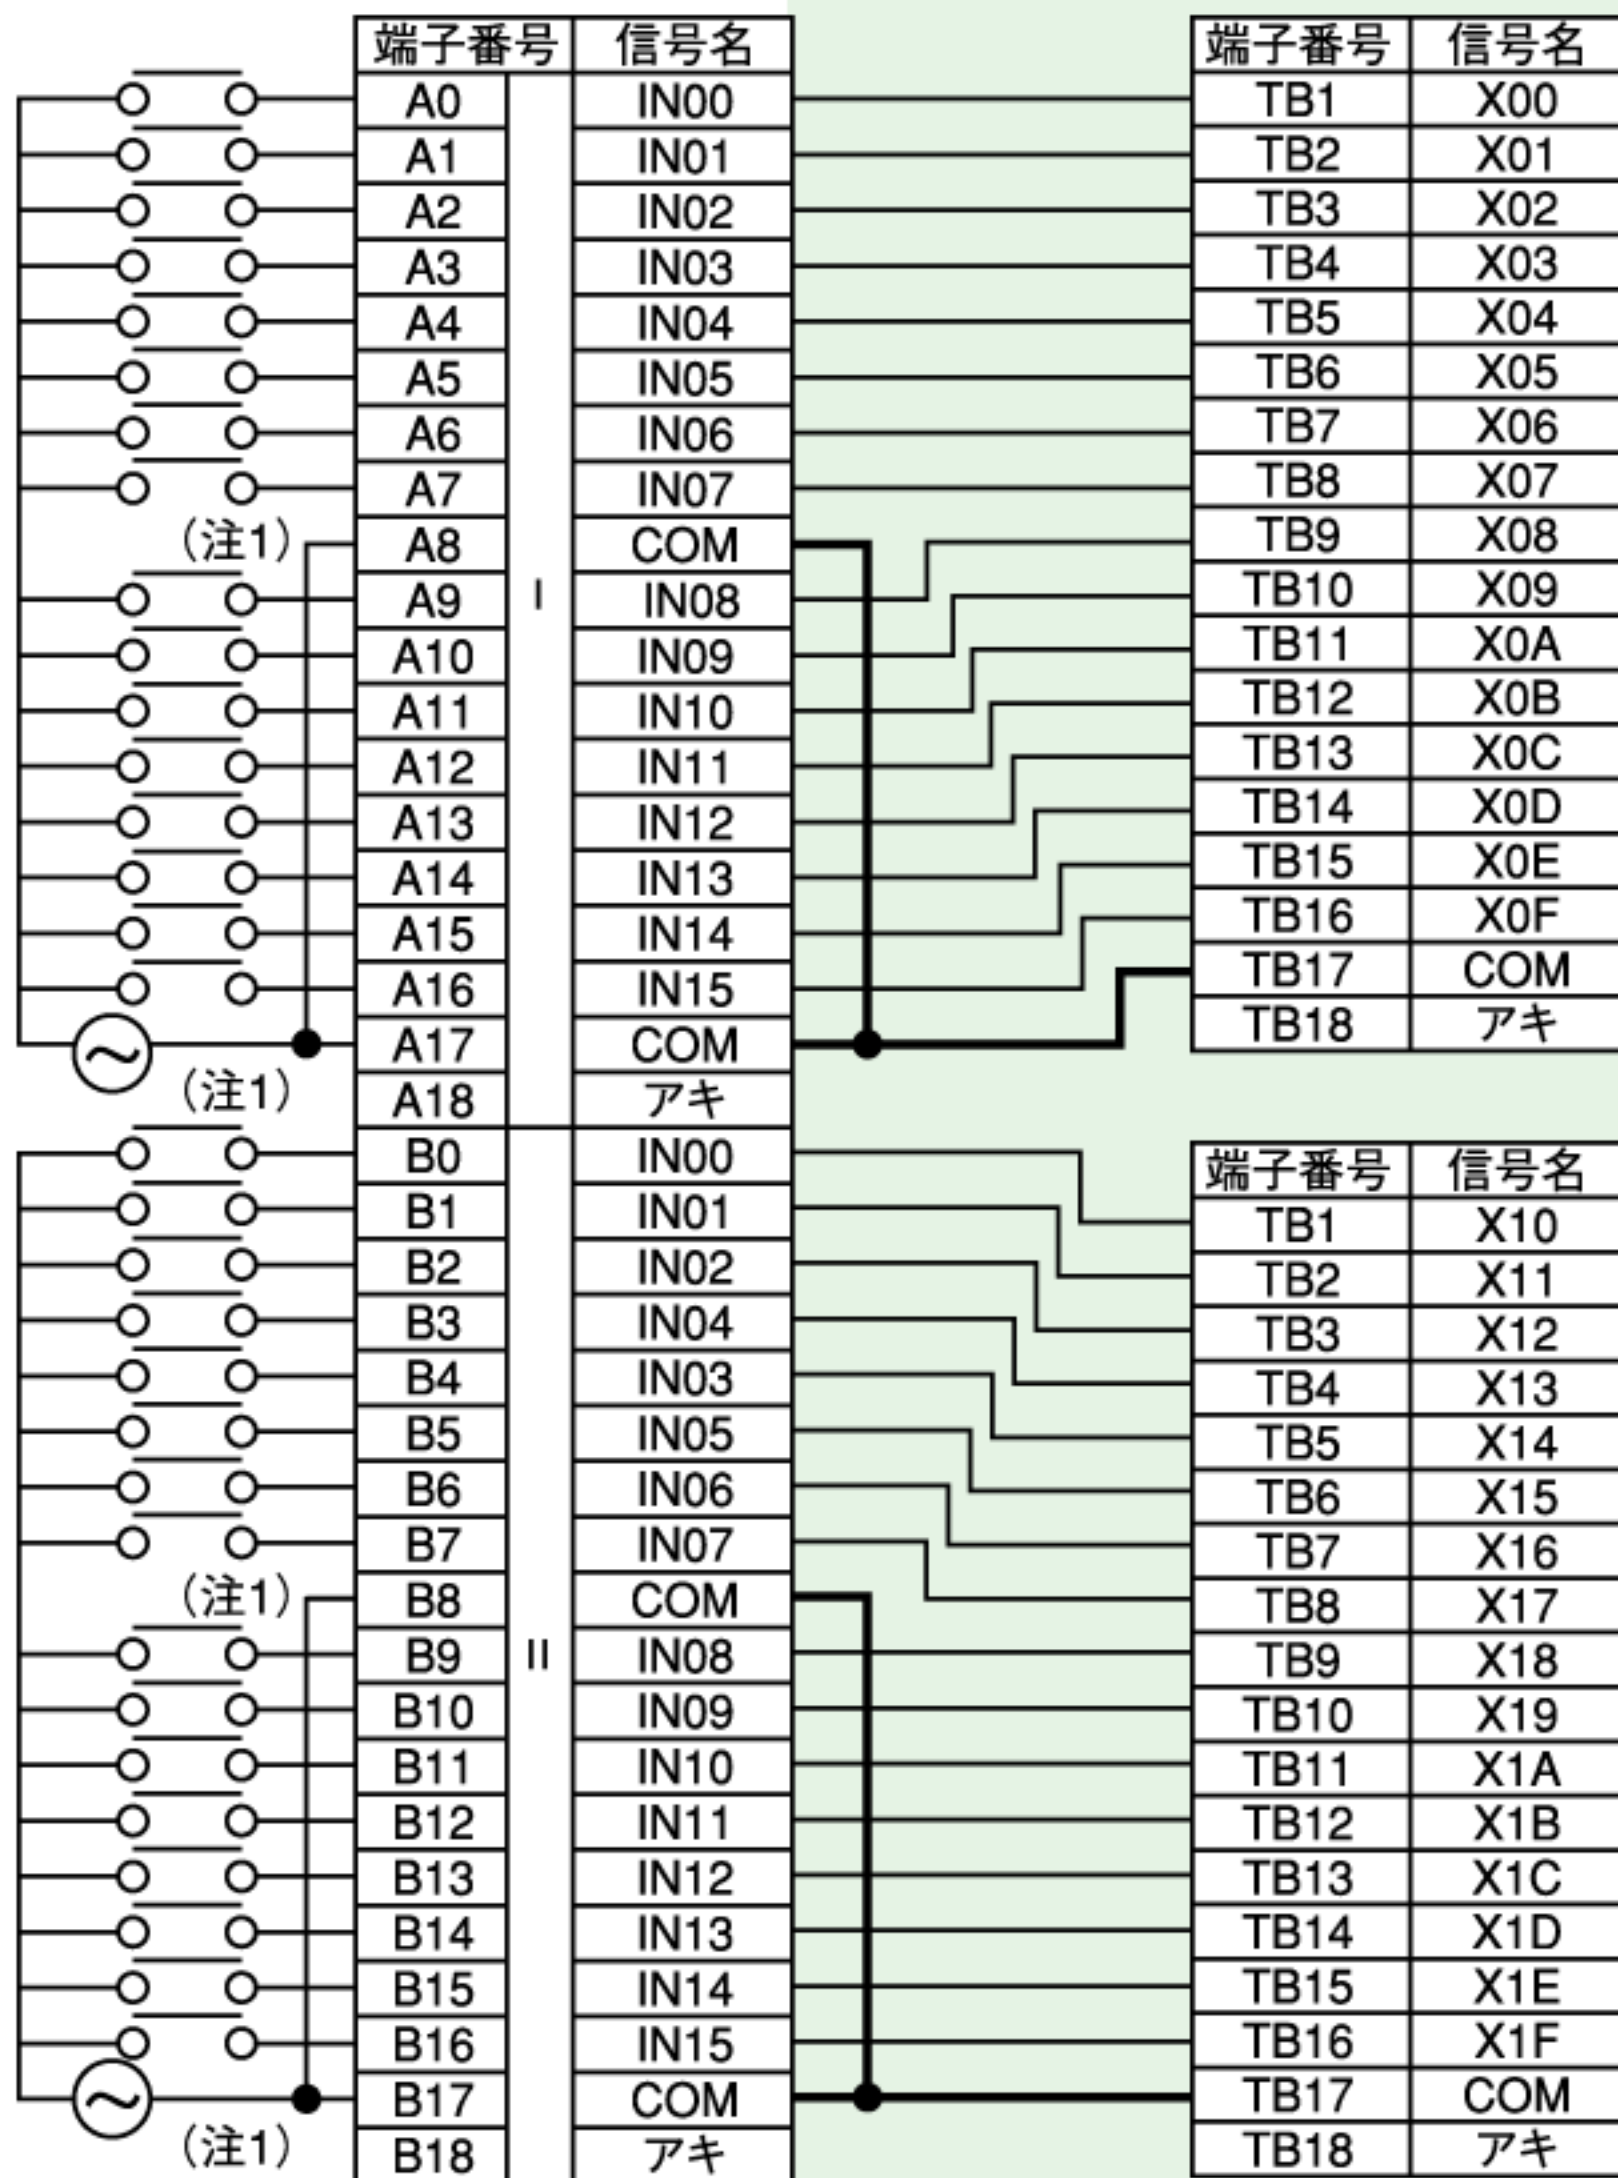

オムロン  
端子台

A0	B0
A1	B1
A2	B2
A3	B3
A4	B4
A5	B5
A6	B6
A7	B7
A8	B8
A9	B9
A10	B10
A11	B11
A12	B12
A13	B13
A14	B14
A15	B15
A16	B16
A17	B17
A18	B18

三菱端子台  
nスロットめ

TB1	TB1
TB2	TB3
TB4	TB5
TB6	TB7
TB8	TB9
TB10	TB11
TB12	TB13
TB14	TB15
TB16	TB17
TB18	

三菱端子台  
n+1スロットめ

TB1	TB1
TB2	TB3
TB4	TB5
TB6	TB7
TB8	TB9
TB10	TB11
TB12	TB13
TB14	TB15
TB16	TB17
TB18	

変換アダプタ