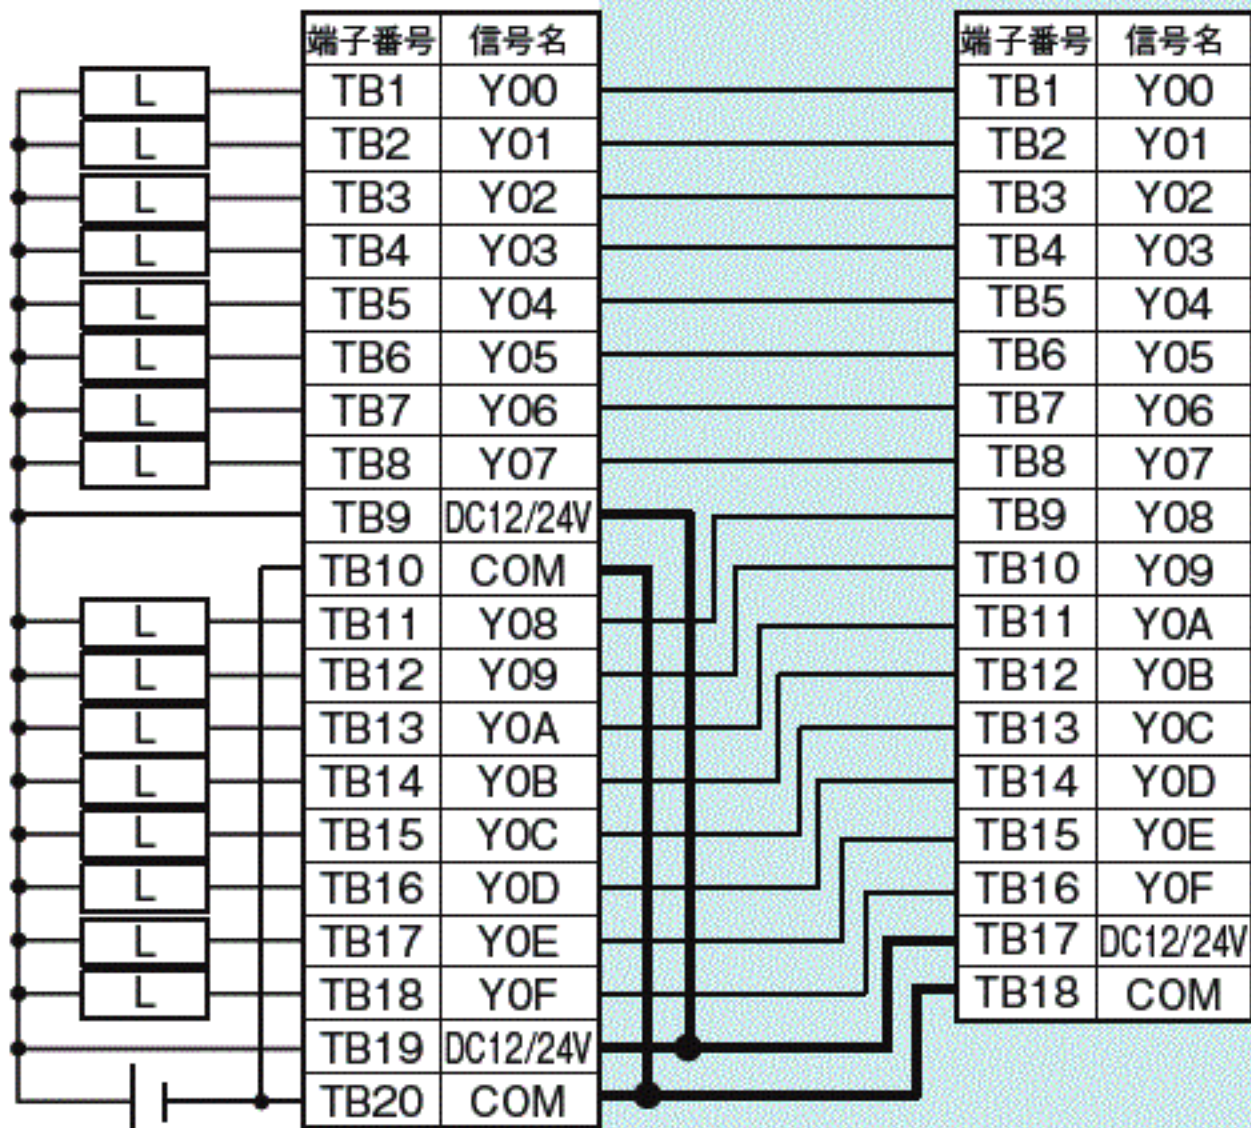

<MELSEC-AnSシリーズからMELSEC-Qシリーズへの置換え>

MELSEC-AnS

シリーズ
端子台

TB2	TB1
TB4	TB3
TB6	TB5
TB8	TB7
TB10	TB9
TB12	TB11
TB14	TB13
TB16	TB15
TB18	TB17
TB20	TB19

変換アダプタ

MELSEC-Q

シリーズ
端子台

TB2	TB1
TB4	TB3
TB6	TB5
TB8	TB7
TB10	TB9
TB12	TB11
TB14	TB13
TB16	TB15
TB18	TB17

<MELSEC-AnSシリーズからMELSEC iQ-Rシリーズへの置換え>

AnSシリーズ
端子台

TB2	TB1
TB4	TB3
TB6	TB5
TB8	TB7
TB10	TB9
TB12	TB11
TB14	TB13
TB16	TB15
TB18	TB17
TB20	TB19

変換アダプタ

iQ-Rシリーズ
端子台

TB2	TB1
TB4	TB3
TB6	TB5
TB8	TB7
TB10	TB9
TB12	TB11
TB14	TB13
TB16	TB15
TB18	TB17