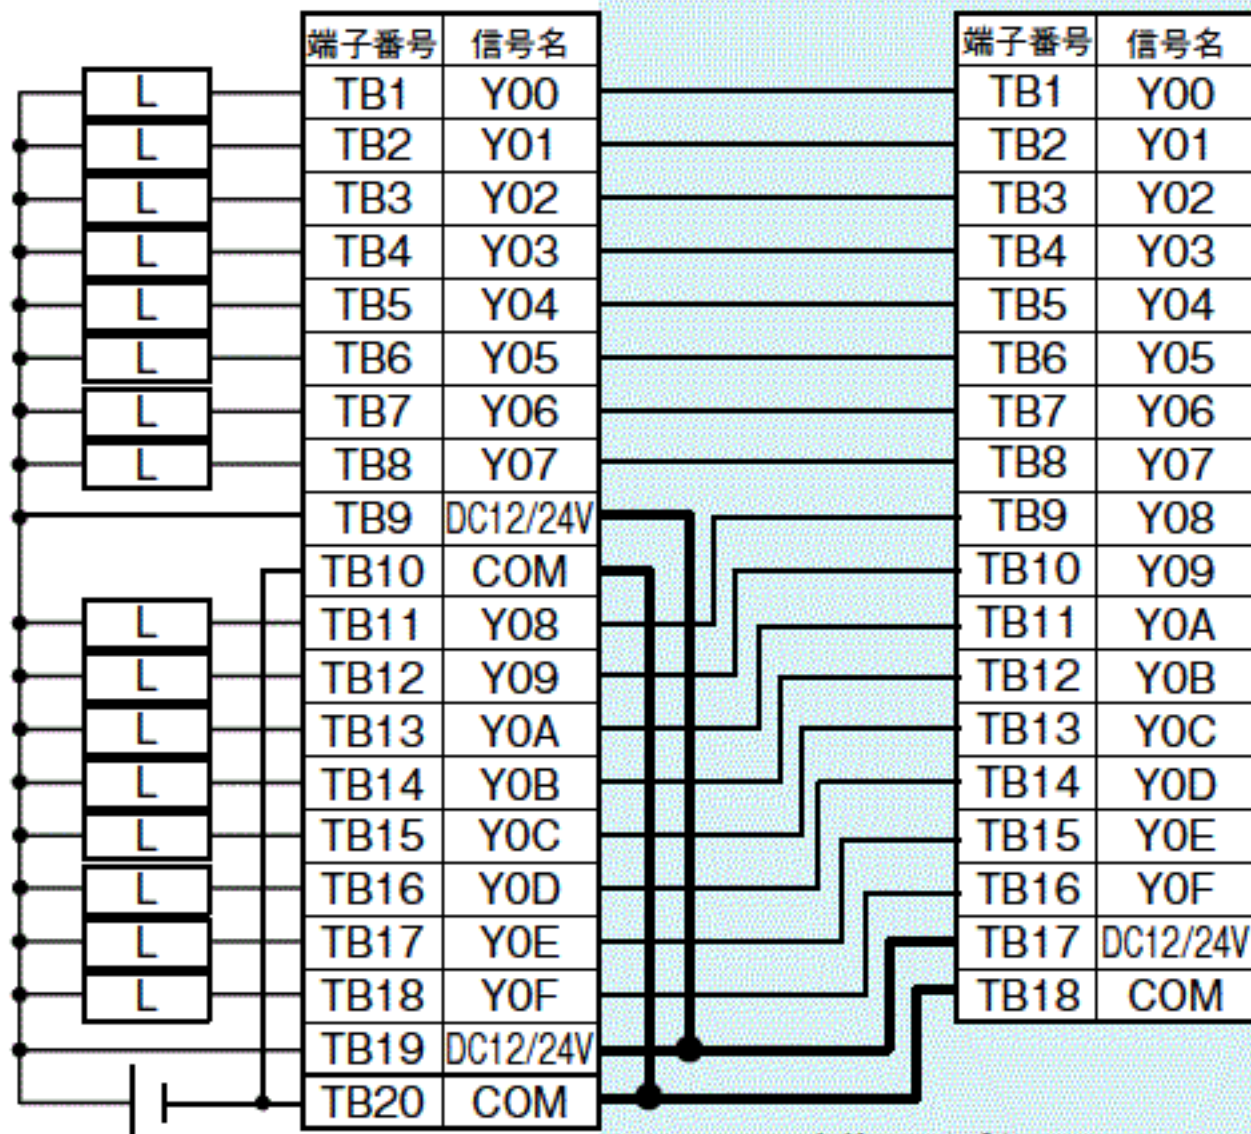

<MELSEC-AnSシリーズからMELSEC-Qシリーズへの置換え>

MELSEC-AnS

シリーズ
端子台

TB2	TB1
TB4	TB3
TB6	TB5
TB8	TB7
TB10	TB9
TB12	TB11
TB14	TB13
TB16	TB15
TB18	TB17
TB20	TB19

変換アダプタ

MELSEC-Q

シリーズ
端子台

TB2	TB1
TB4	TB3
TB6	TB5
TB8	TB7
TB10	TB9
TB12	TB11
TB14	TB13
TB16	TB15
TB18	TB17

<MELSEC-AnSシリーズからMELSEC iQ-Rシリーズへの置換え>

AnSシリーズ
端子台

TB2	TB1
TB4	TB3
TB6	TB5
TB8	TB7
TB10	TB9
TB12	TB11
TB14	TB13
TB16	TB15
TB18	TB17
TB20	TB19

変換アダプタ

iQ-Rシリーズ
端子台

TB2	TB1
TB4	TB3
TB6	TB5
TB8	TB7
TB10	TB9
TB12	TB11
TB14	TB13
TB16	TB15
TB18	TB17