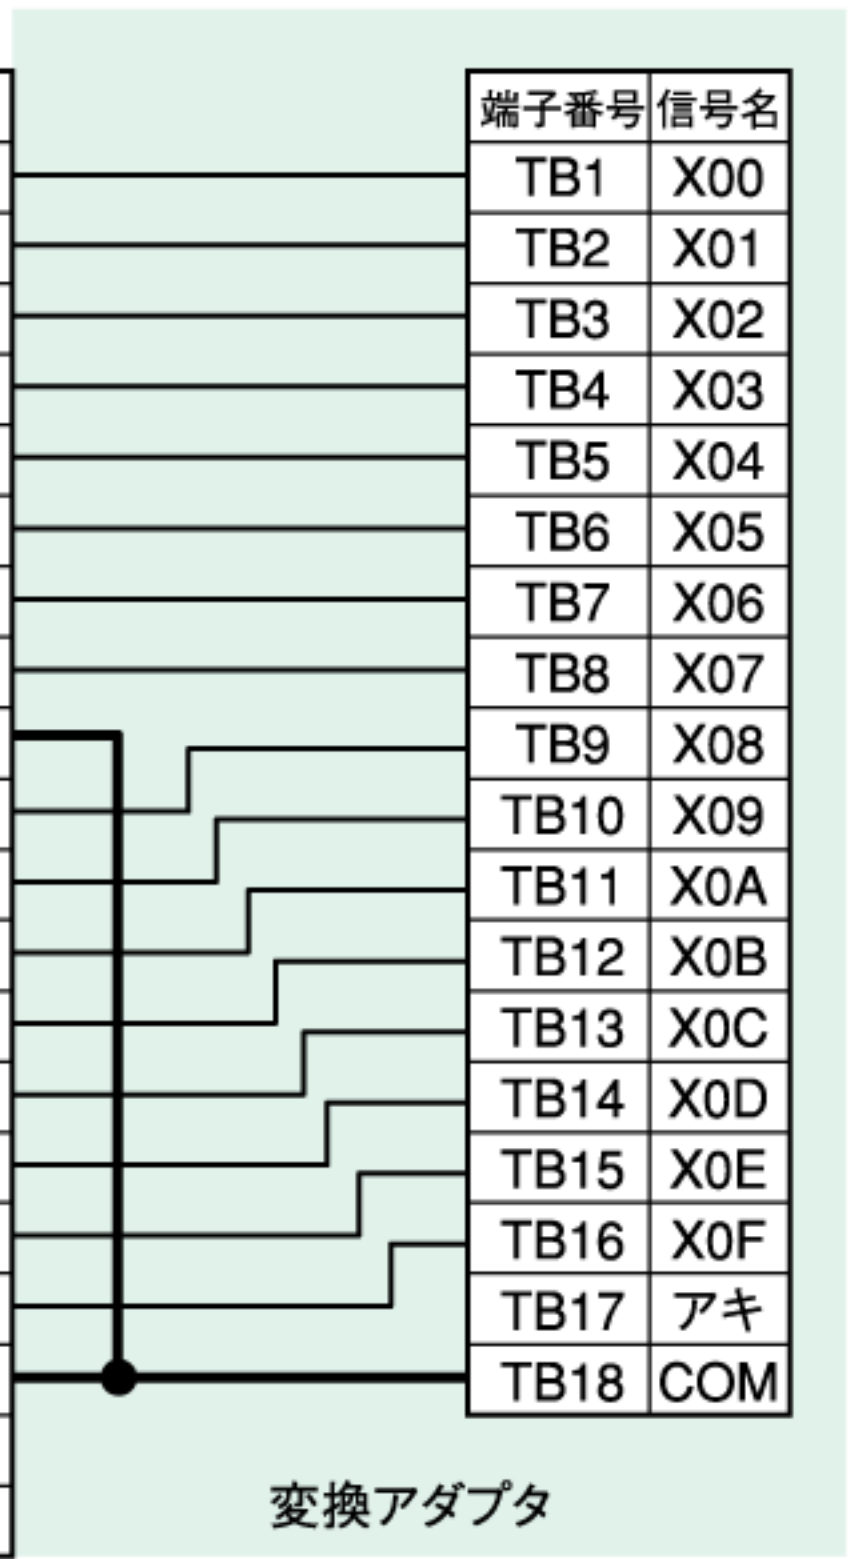

MELSEC-AnS
シリーズ
端子台

TB2	TB1
TB4	TB3
TB6	TB5
TB8	TB7
TB10	TB9
TB12	TB11
TB14	TB13
TB16	TB15
TB18	TB17
TB20	TB19

シンクでは
使用できない

MELSEC-Q
シリーズ
端子台

TB2	TB1
TB4	TB3
TB6	TB5
TB8	TB7
TB10	TB9
TB12	TB11
TB14	TB13
TB16	TB15
TB18	TB17

変換アダプタ