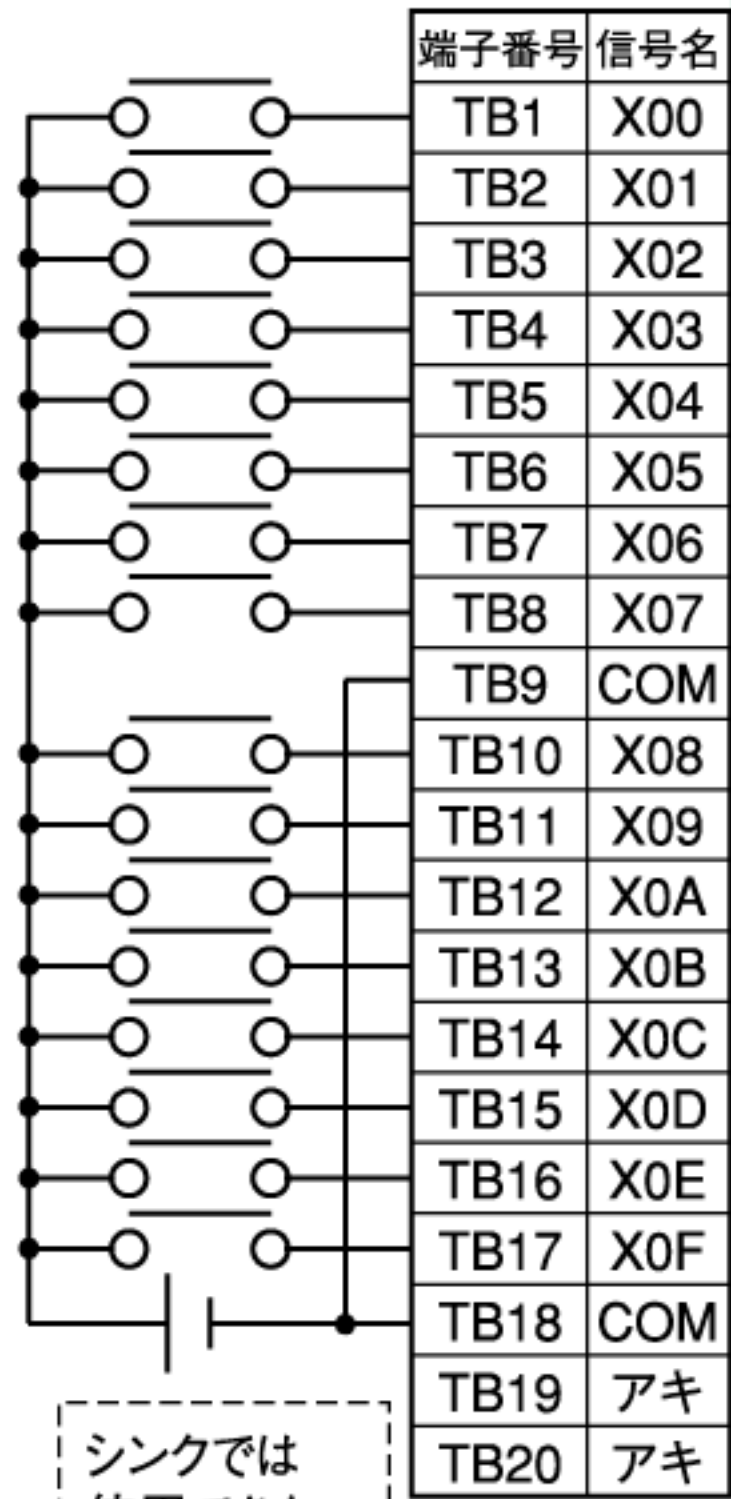

MELSEC-AnS
シリーズ
端子台

TB2	TB1
TB4	TB3
TB6	TB5
TB8	TB7
TB10	TB9
TB12	TB11
TB14	TB13
TB16	TB15
TB18	TB17
TB20	TB19

シンクでは
使用できない

MELSEC-Q
シリーズ
端子台

TB2	TB1
TB4	TB3
TB6	TB5
TB8	TB7
TB10	TB9
TB12	TB11
TB14	TB13
TB16	TB15
TB18	TB17

変換アダプタ