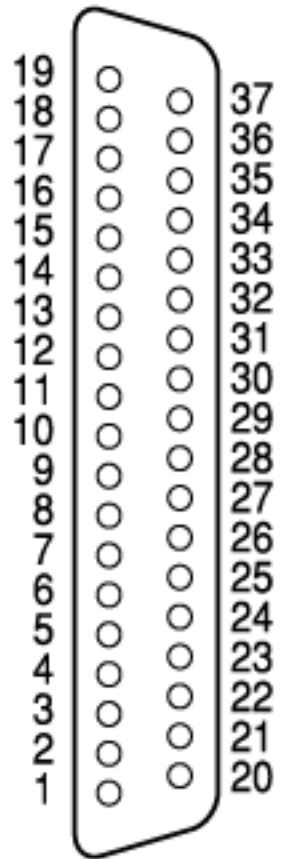

MELSEC-A
シリーズ
端子台

TB1	TB1
TB2	TB3
TB4	TB5
TB6	TB7
TB8	TB9
TB10	TB11
TB12	TB13
TB14	TB15
TB16	TB17
TB18	TB19
TB20	TB21
TB22	TB23
TB24	TB25
TB26	TB27
TB28	TB29
TB30	TB31
TB32	TB33
TB34	TB35
TB36	TB37
TB38	

MELSEC-Q
シリーズ
コネクタ

変換アダプタ