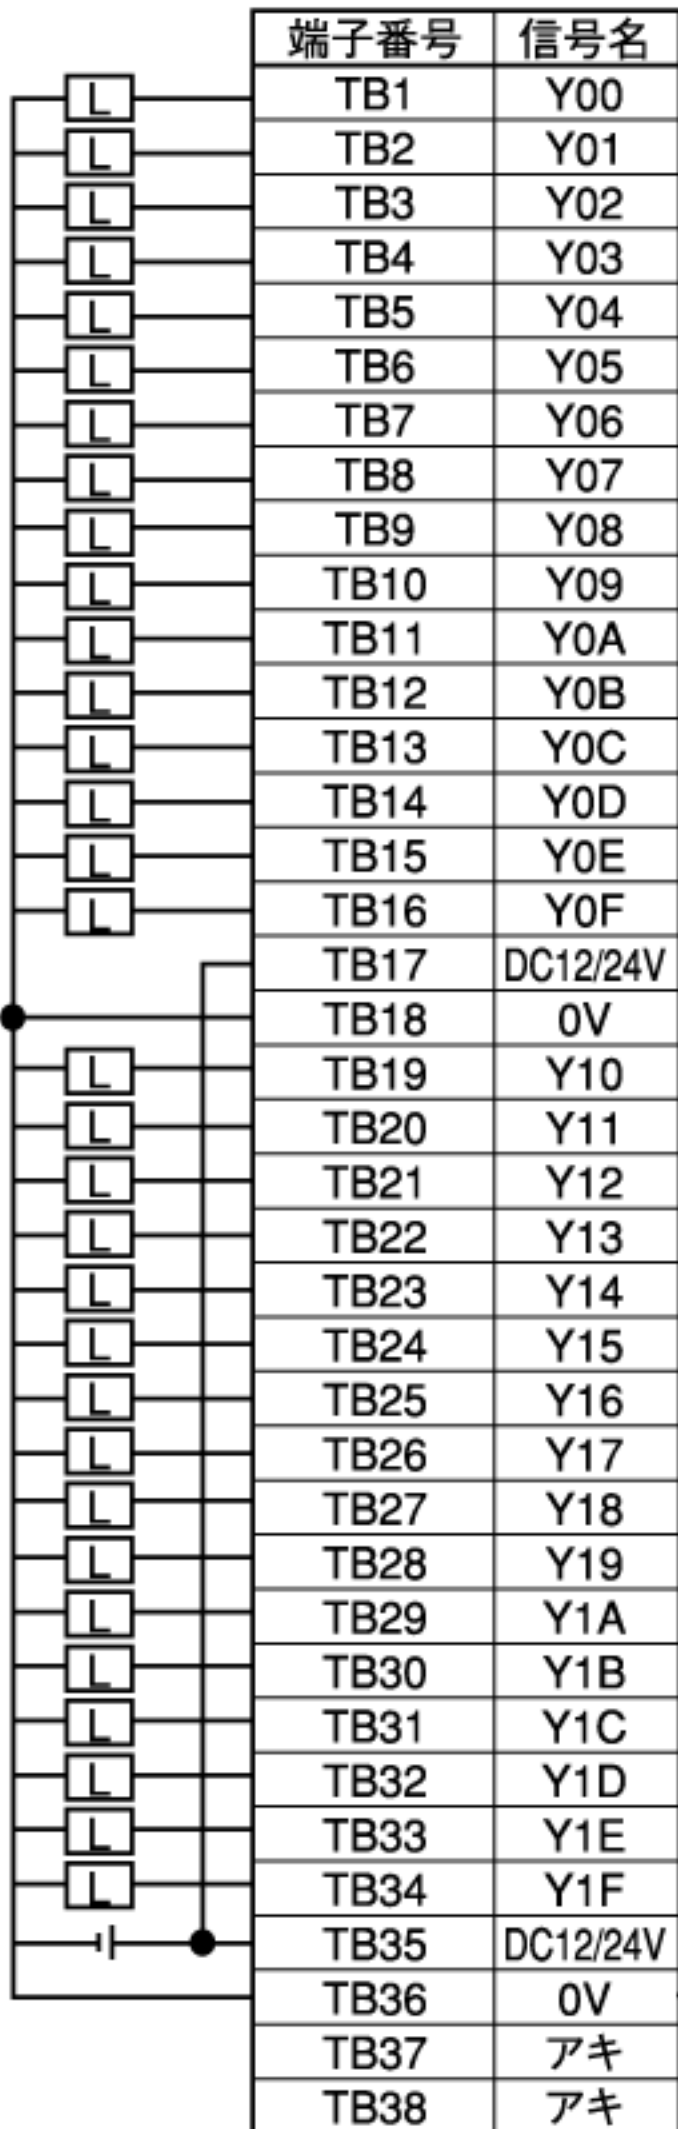

MELSEC-A
シリーズ
端子台

TB1	TB1
TB2	TB3
TB4	TB5
TB6	TB7
TB8	TB9
TB10	TB11
TB12	TB13
TB14	TB15
TB16	TB17
TB18	TB19
TB20	TB21
TB22	TB23
TB24	TB25
TB26	TB27
TB28	TB29
TB30	TB31
TB32	TB33
TB34	TB35
TB36	TB37
TB38	