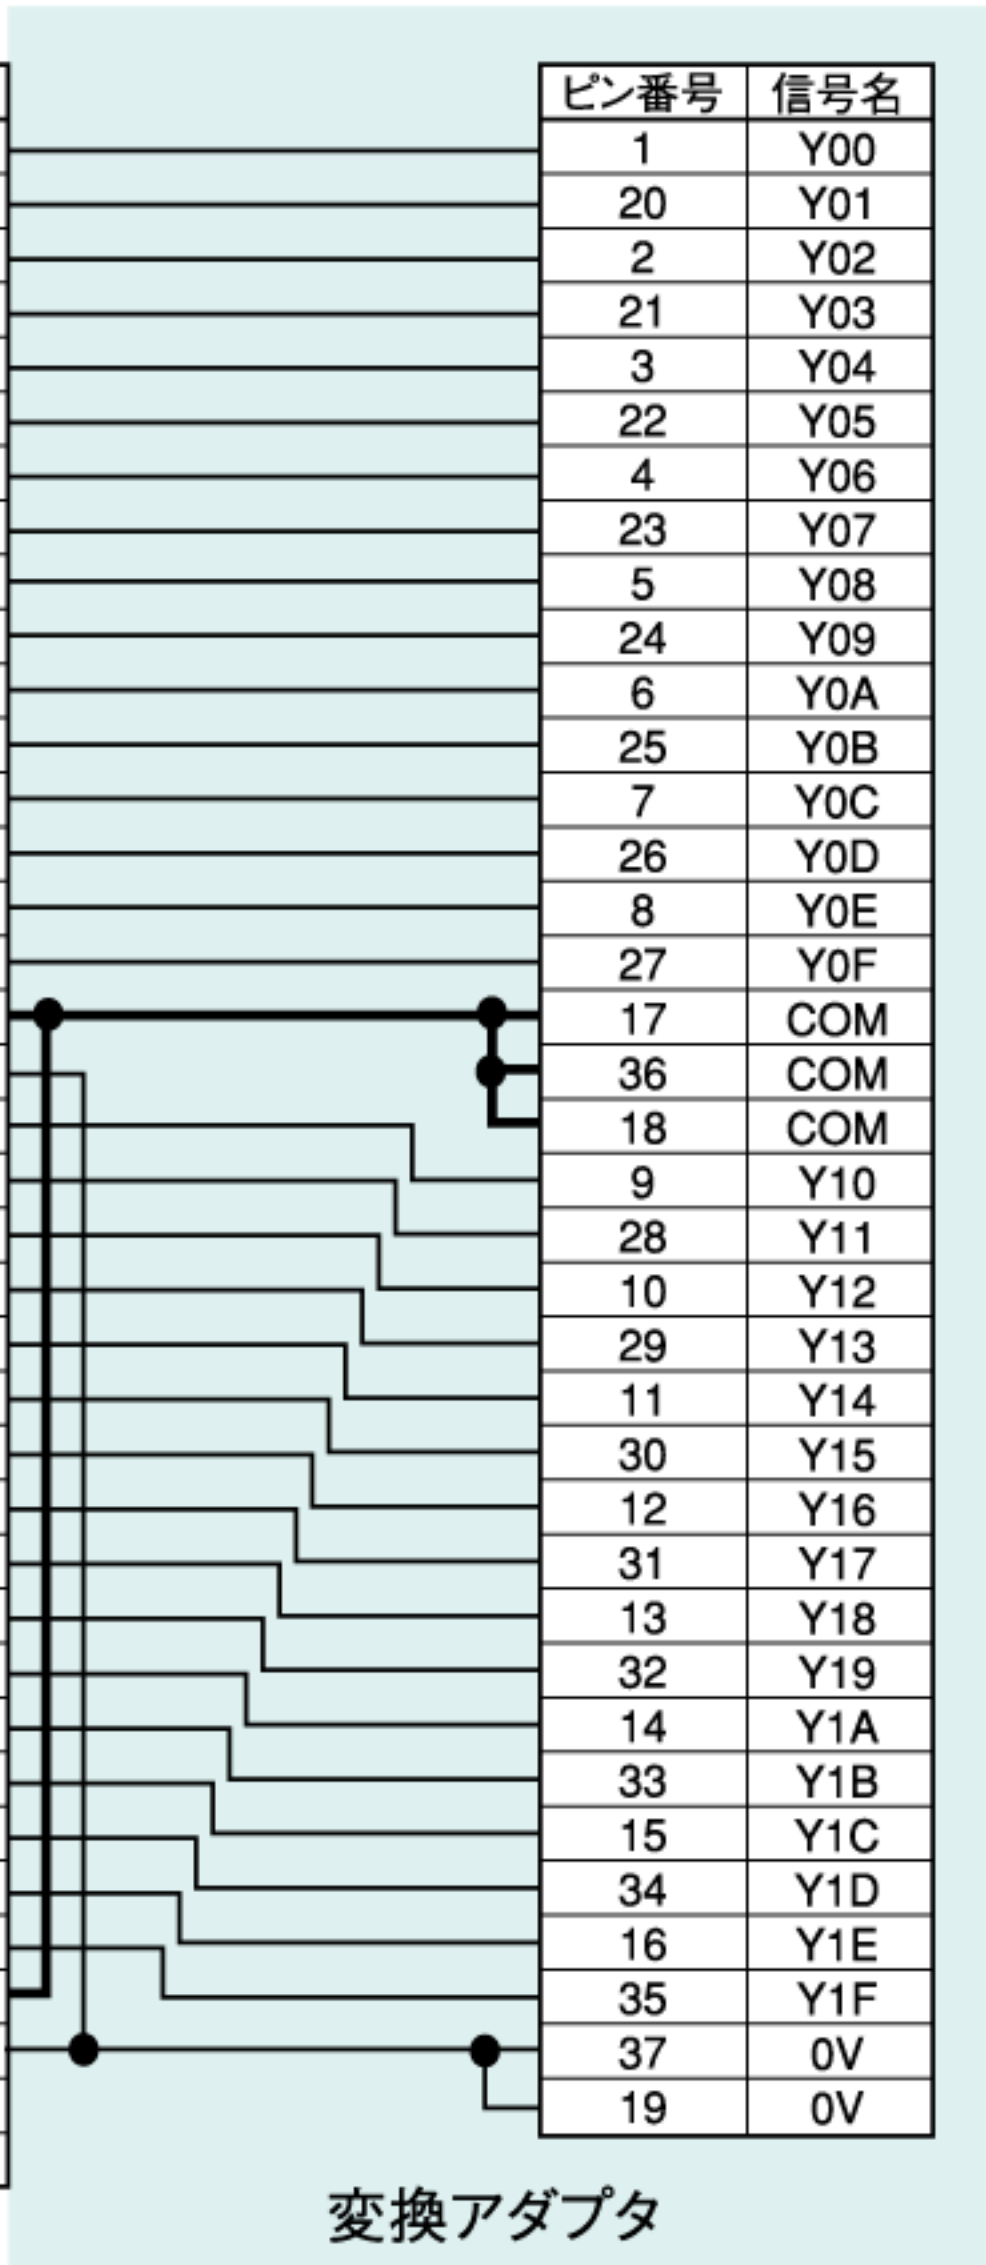

MELSEC-A
シリーズ
端子台

TB1	TB1
TB2	TB3
TB4	TB5
TB6	TB7
TB8	TB9
TB10	TB11
TB12	TB13
TB14	TB15
TB16	TB17
TB18	TB19
TB20	TB21
TB22	TB23
TB24	TB25
TB26	TB27
TB28	TB29
TB30	TB31
TB32	TB33
TB34	TB35
TB36	TB37
TB38	