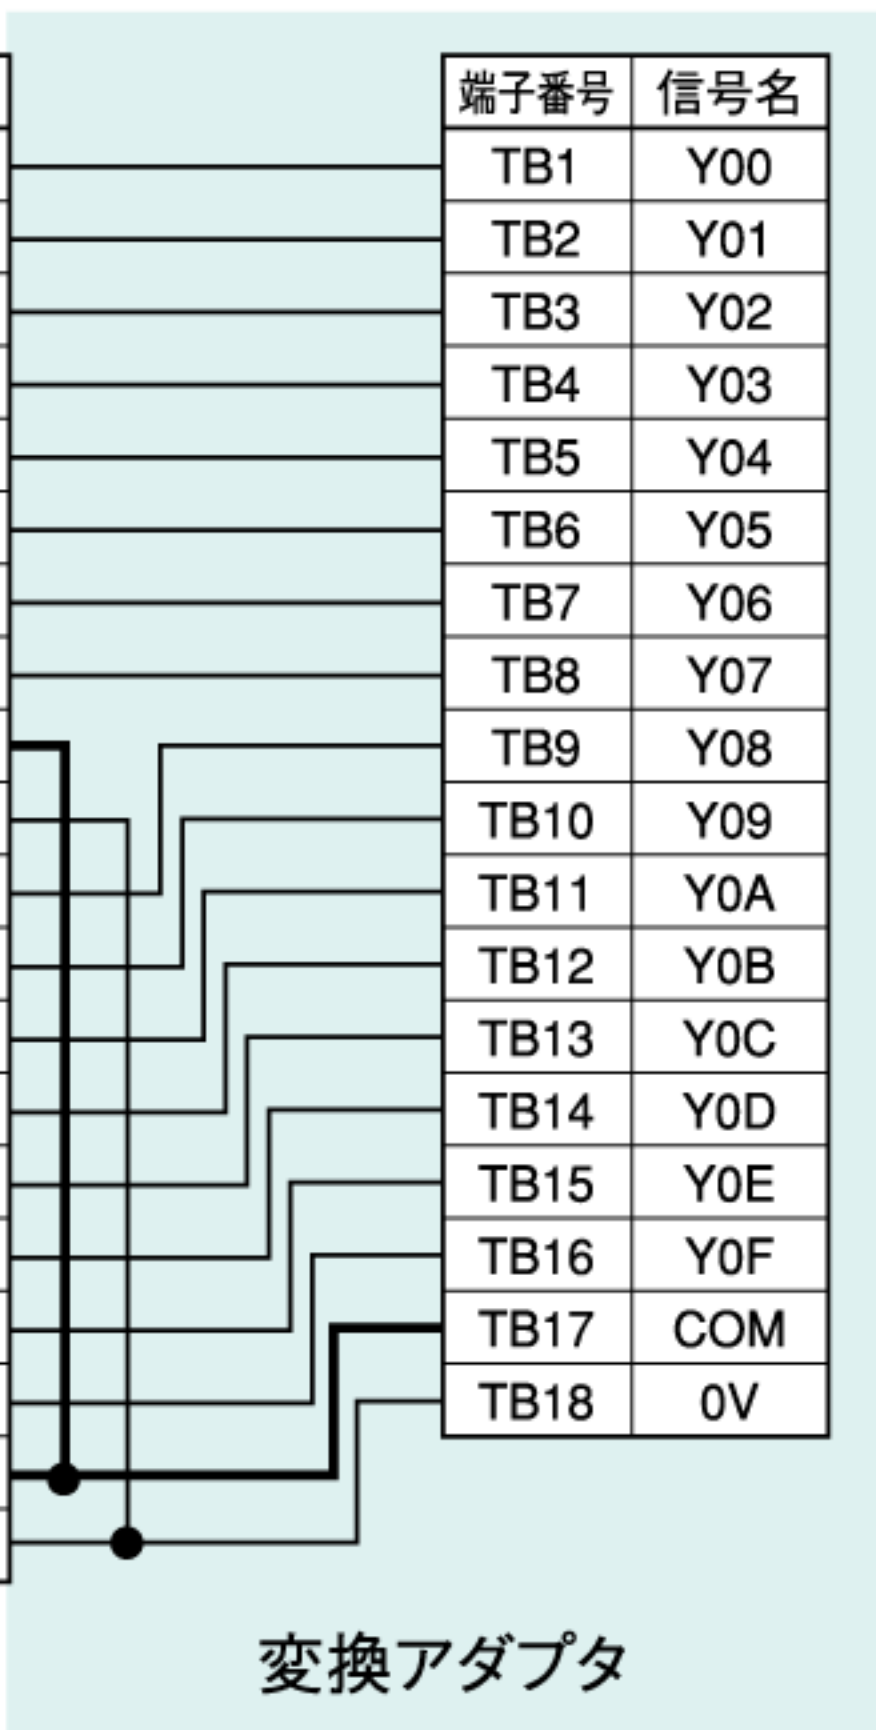

MELSEC-A
シリーズ
端子台

TB1
TB2
TB3
TB4
TB5
TB6
TB7
TB8
TB9
TB10
TB11
TB12
TB13
TB14
TB15
TB16
TB17
TB18
TB19
TB20

変換アダプタ

MELSEC-Q
シリーズ
端子台

TB1
TB2
TB3
TB4
TB5
TB6
TB7
TB8
TB9
TB10
TB11
TB12
TB13
TB14
TB15
TB16
TB17
TB18