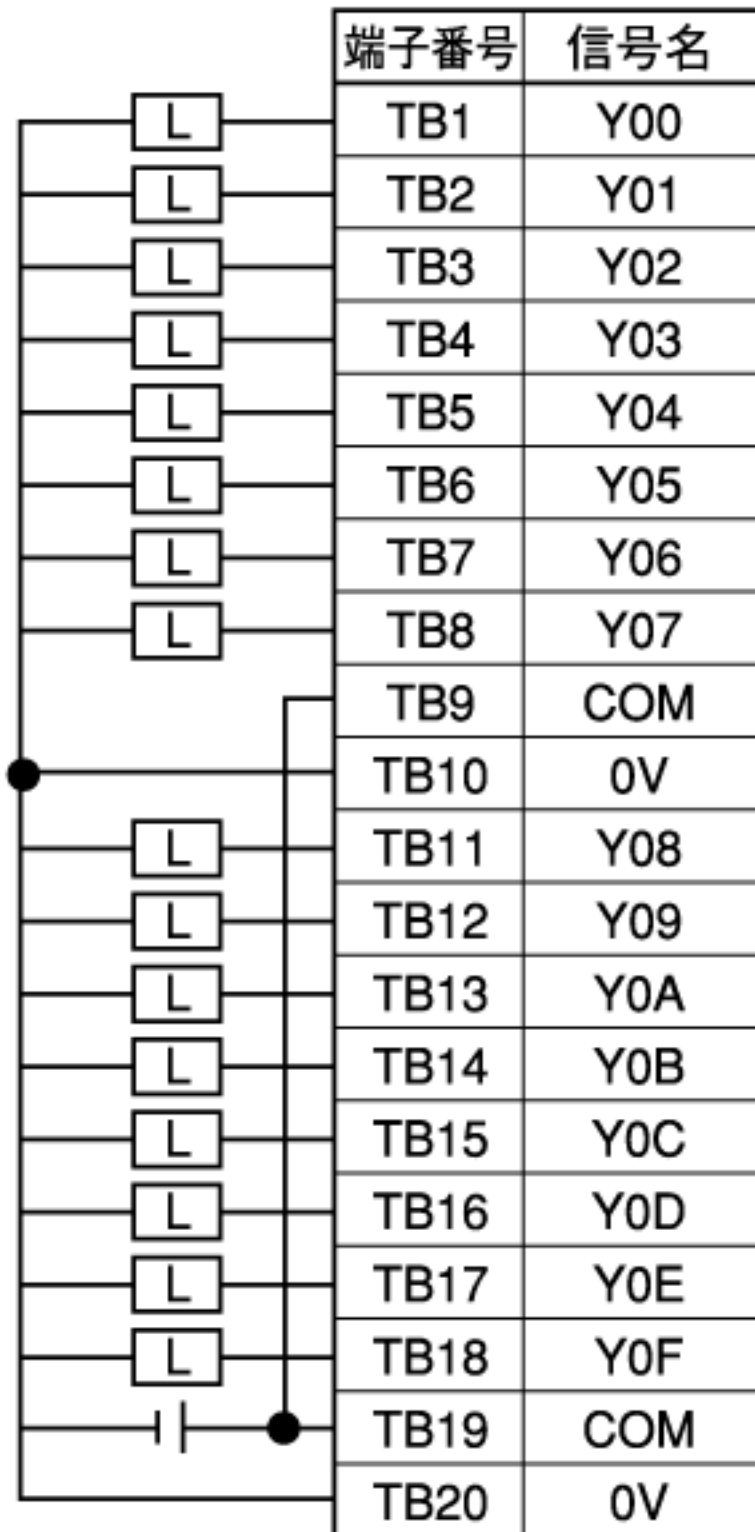

MELSEC-A
シリーズ
端子台

TB1
TB2
TB3
TB4
TB5
TB6
TB7
TB8
TB9
TB10
TB11
TB12
TB13
TB14
TB15
TB16
TB17
TB18
TB19
TB20

変換アダプタ

MELSEC-Q
シリーズ
端子台

TB1
TB2
TB3
TB4
TB5
TB6
TB7
TB8
TB9
TB10
TB11
TB12
TB13
TB14
TB15
TB16
TB17
TB18