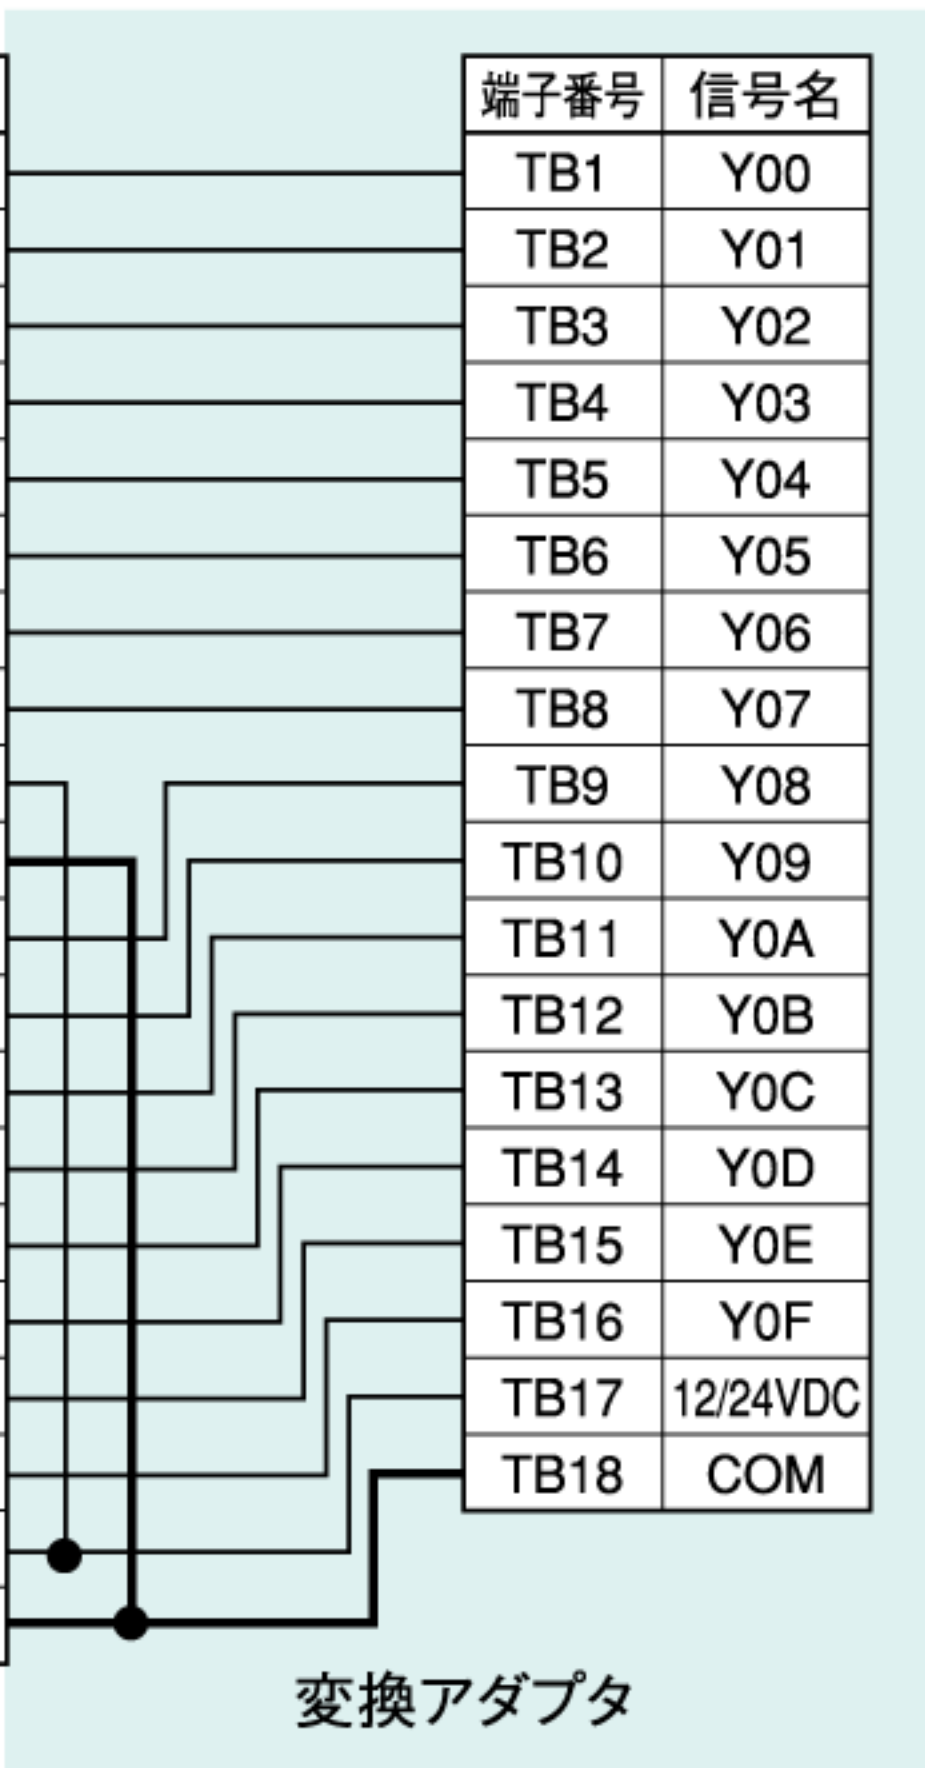

MELSEC-A  
シリーズ  
端子台

TB1
TB2
TB3
TB4
TB5
TB6
TB7
TB8
TB9
TB10
TB11
TB12
TB13
TB14
TB15
TB16
TB17
TB18
TB19
TB20

MELSEC-Q  
シリーズ  
端子台

TB1
TB2
TB3
TB4
TB5
TB6
TB7
TB8
TB9
TB10
TB11
TB12
TB13
TB14
TB15
TB16
TB17
TB18

変換アダプタ