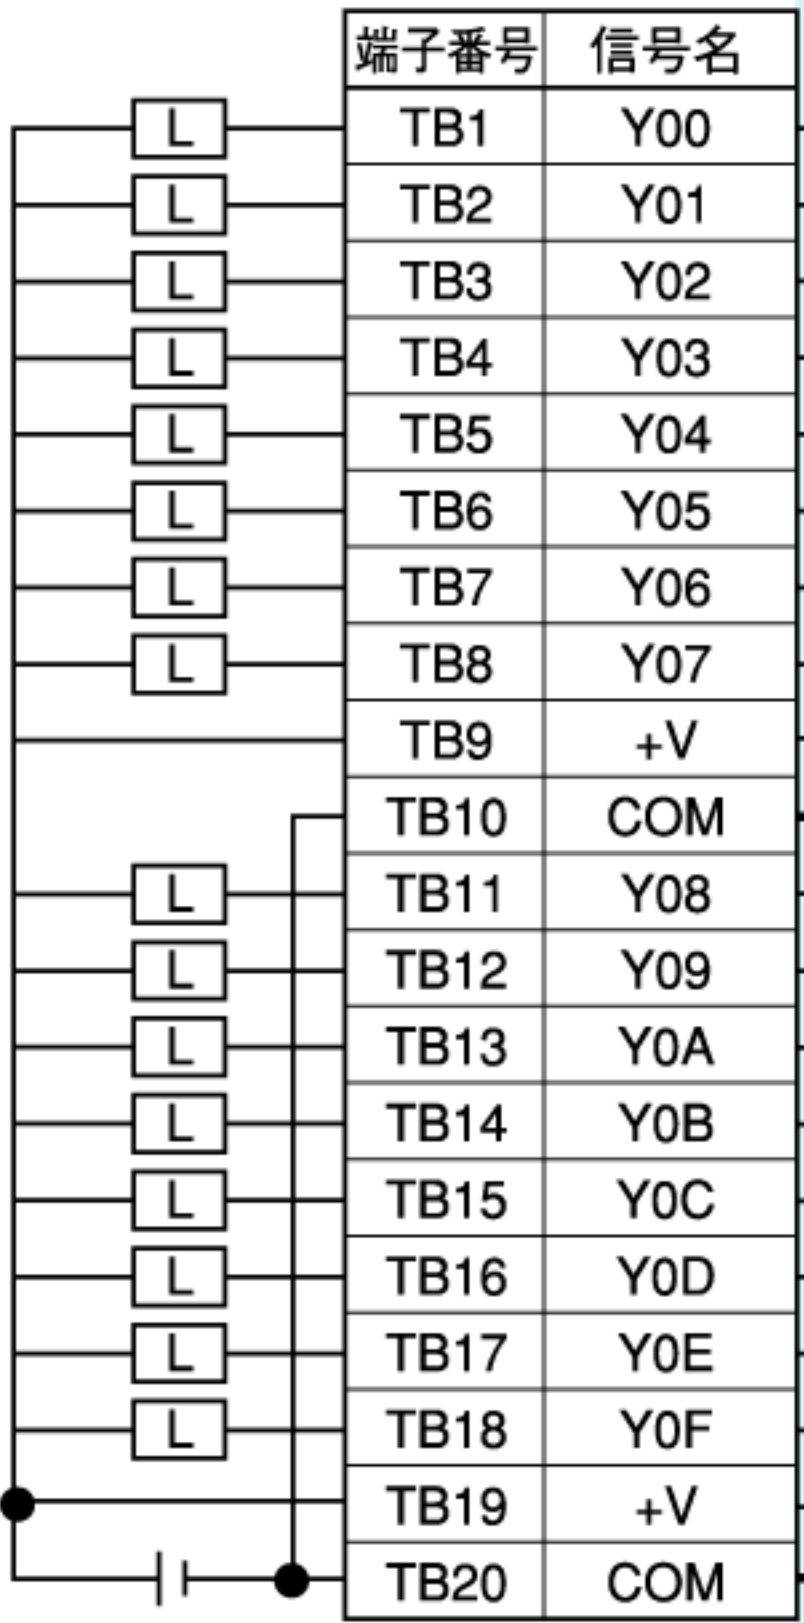

MELSEC-A  
シリーズ  
端子台

TB1
TB2
TB3
TB4
TB5
TB6
TB7
TB8
TB9
TB10
TB11
TB12
TB13
TB14
TB15
TB16
TB17
TB18
TB19
TB20

MELSEC-Q  
シリーズ  
端子台

TB1
TB2
TB3
TB4
TB5
TB6
TB7
TB8
TB9
TB10
TB11
TB12
TB13
TB14
TB15
TB16
TB17
TB18