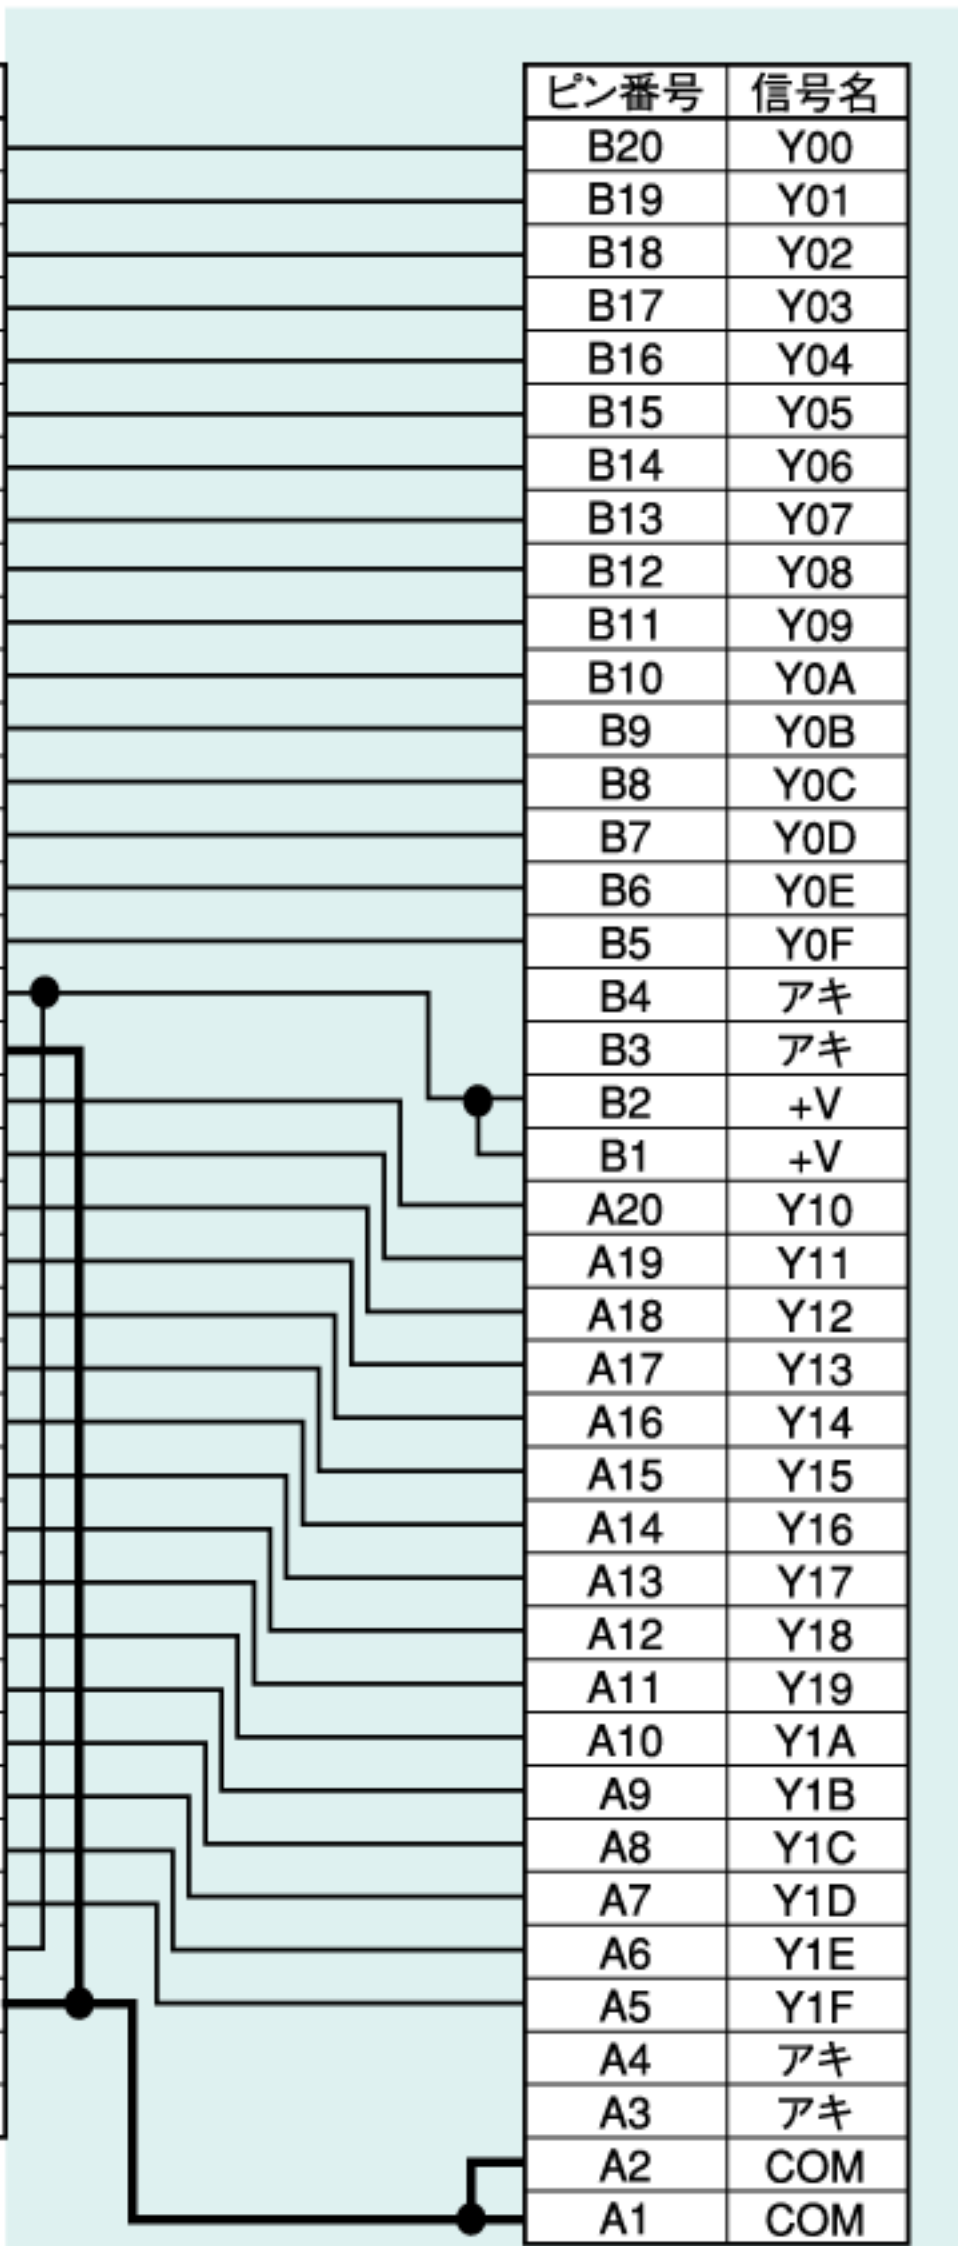

MELSEC-A  
シリーズ  
端子台

TB2	TB1
TB4	TB3
TB6	TB5
TB8	TB7
TB10	TB9
TB12	TB11
TB14	TB13
TB16	TB15
TB18	TB17
TB20	TB19
TB22	TB21
TB24	TB23
TB26	TB25
TB28	TB27
TB30	TB29
TB32	TB31
TB34	TB33
TB36	TB35
TB38	TB37