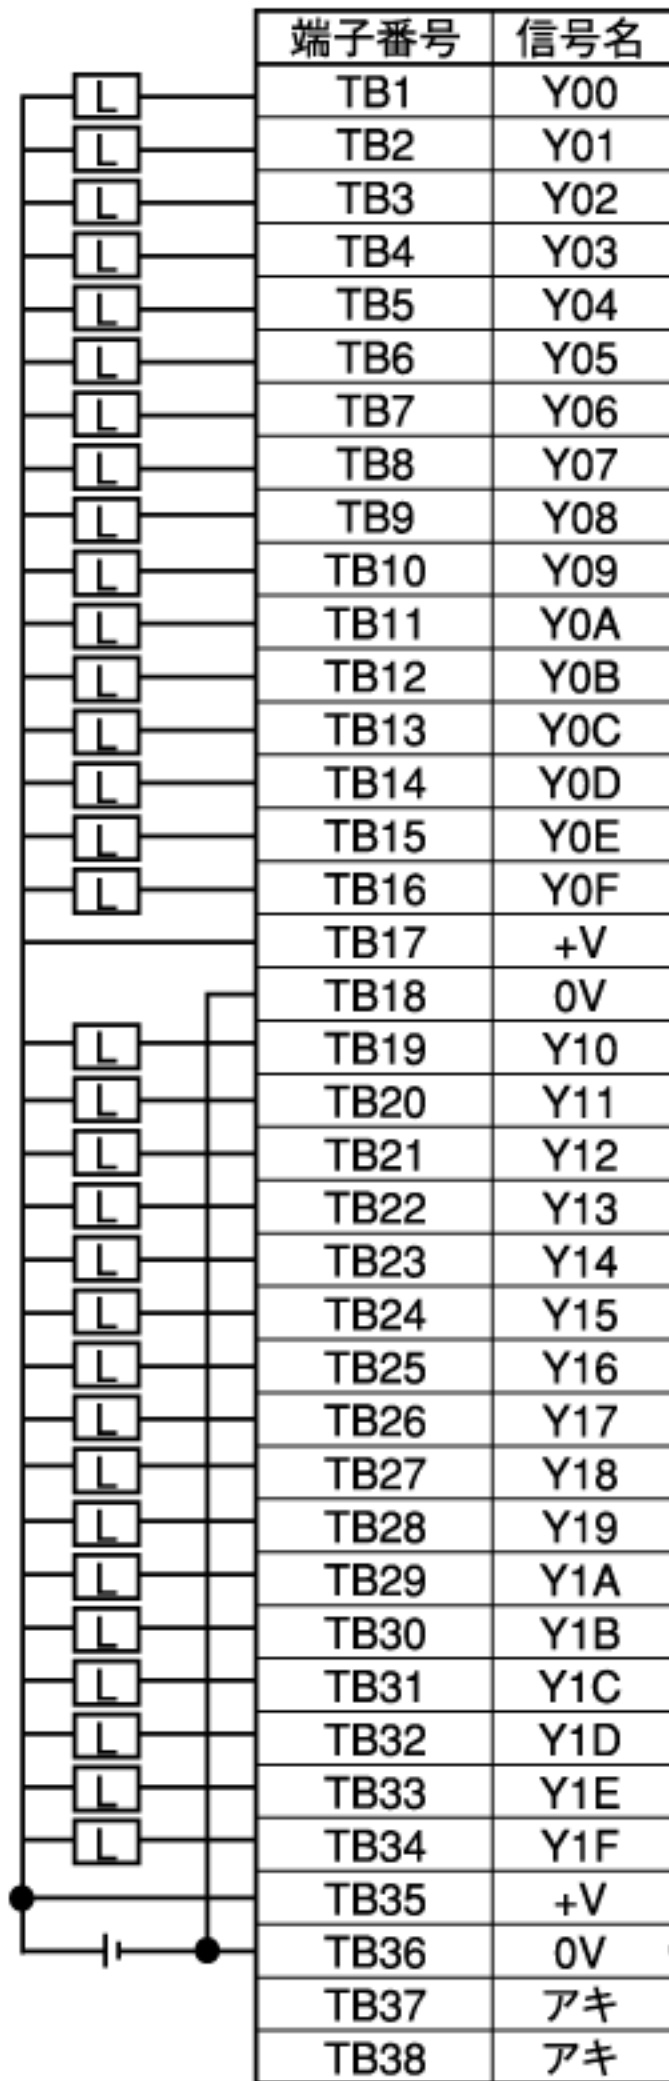

MELSEC-A  
シリーズ  
端子台

TB2	TB1
TB4	TB3
TB6	TB5
TB8	TB7
TB10	TB9
TB12	TB11
TB14	TB13
TB16	TB15
TB18	TB17
TB20	TB19
TB22	TB21
TB24	TB23
TB26	TB25
TB28	TB27
TB30	TB29
TB32	TB31
TB34	TB33
TB36	TB35
TB38	TB37