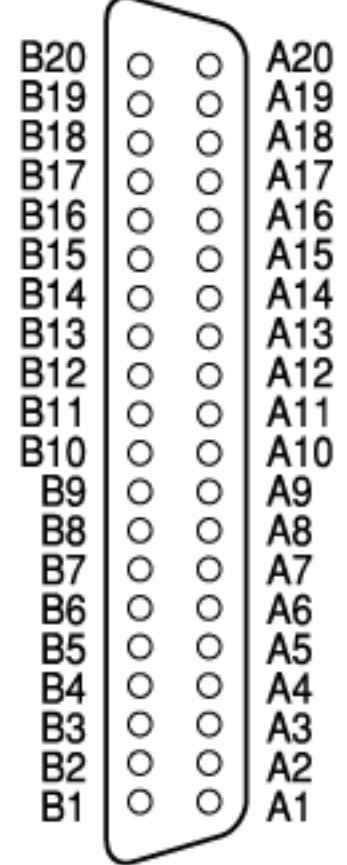

MELSEC-A  
シリーズ  
端子台

TB2	TB1
TB4	TB3
TB6	TB5
TB8	TB7
TB10	TB9
TB12	TB11
TB14	TB13
TB16	TB15
TB18	TB17
TB20	TB19
TB22	TB21
TB24	TB23
TB26	TB25
TB28	TB27
TB30	TB29
TB32	TB31
TB34	TB33
TB36	TB35
TB38	TB37

MELSEC-Q  
シリーズ  
コネクタ

変換アダプタ