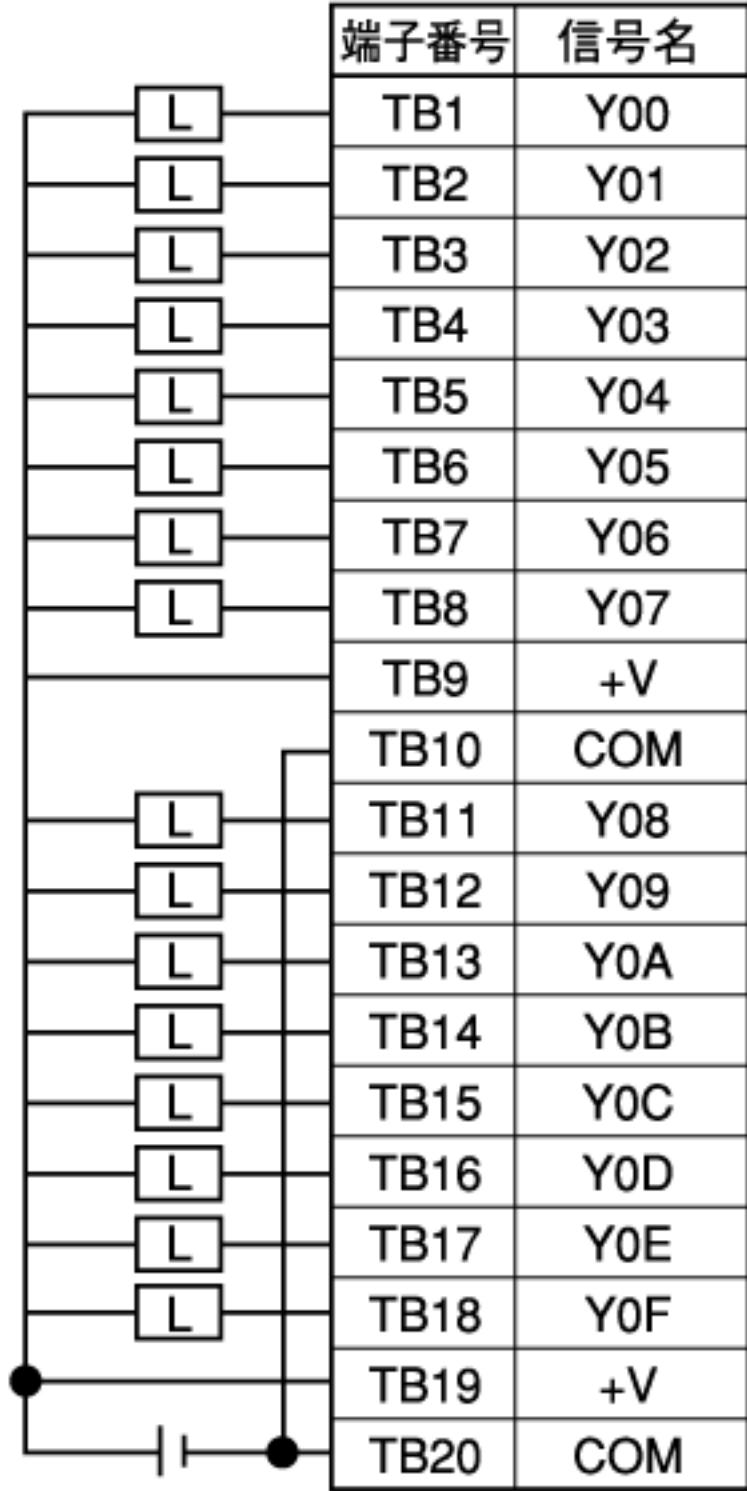

MELSEC-A
シリーズ
端子台

TB1
TB2
TB3
TB4
TB5
TB6
TB7
TB8
TB9
TB10
TB11
TB12
TB13
TB14
TB15
TB16
TB17
TB18
TB19
TB20

MELSEC-Q
シリーズ
端子台

TB1
TB2
TB3
TB4
TB5
TB6
TB7
TB8
TB9
TB10
TB11
TB12
TB13
TB14
TB15
TB16
TB17
TB18

変換アダプタ