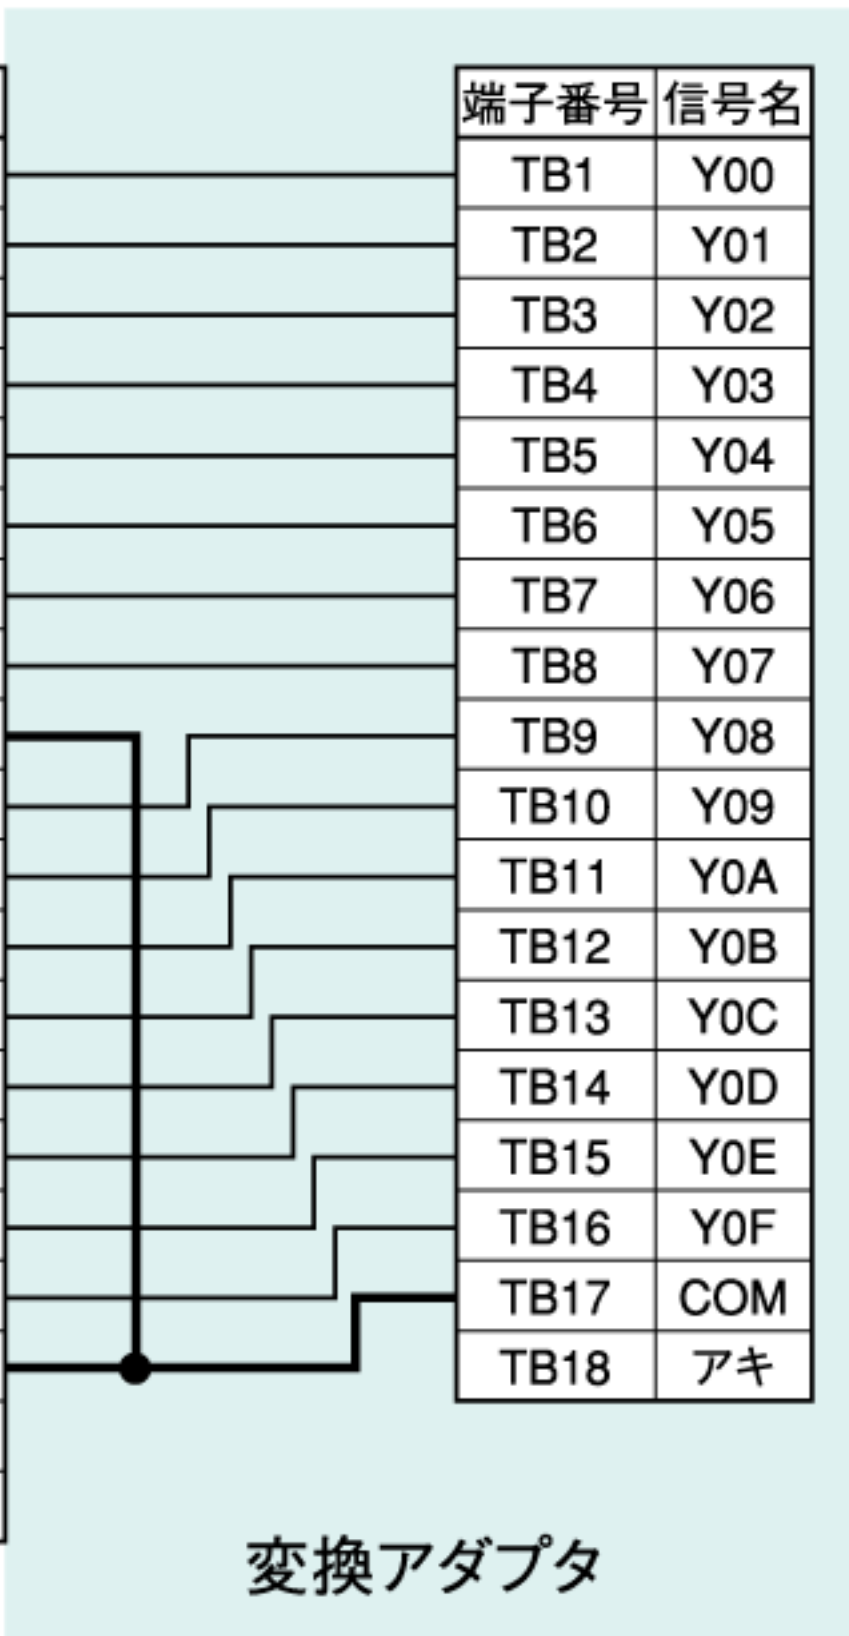

MELSEC-A
シリーズ
端子台

TB1
TB2
TB3
TB4
TB5
TB6
TB7
TB8
TB9
TB10
TB11
TB12
TB13
TB14
TB15
TB16
TB17
TB18
TB19
TB20

MELSEC-Q
シリーズ
端子台

TB1
TB2
TB3
TB4
TB5
TB6
TB7
TB8
TB9
TB10
TB11
TB12
TB13
TB14
TB15
TB16
TB17
TB18