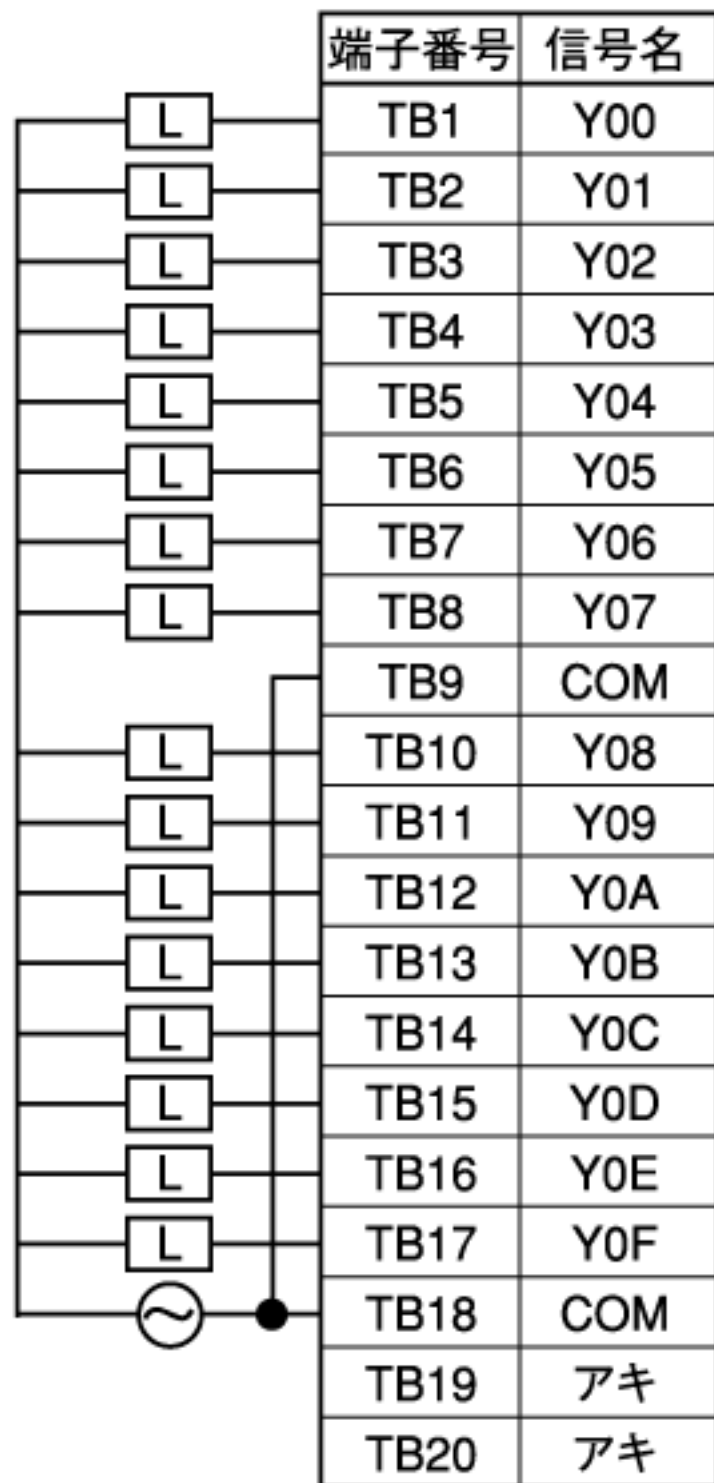

MELSEC-A
シリーズ
端子台

TB1
TB2
TB3
TB4
TB5
TB6
TB7
TB8
TB9
TB10
TB11
TB12
TB13
TB14
TB15
TB16
TB17
TB18
TB19
TB20

MELSEC-Q
シリーズ
端子台

TB1
TB2
TB3
TB4
TB5
TB6
TB7
TB8
TB9
TB10
TB11
TB12
TB13
TB14
TB15
TB16
TB17
TB18