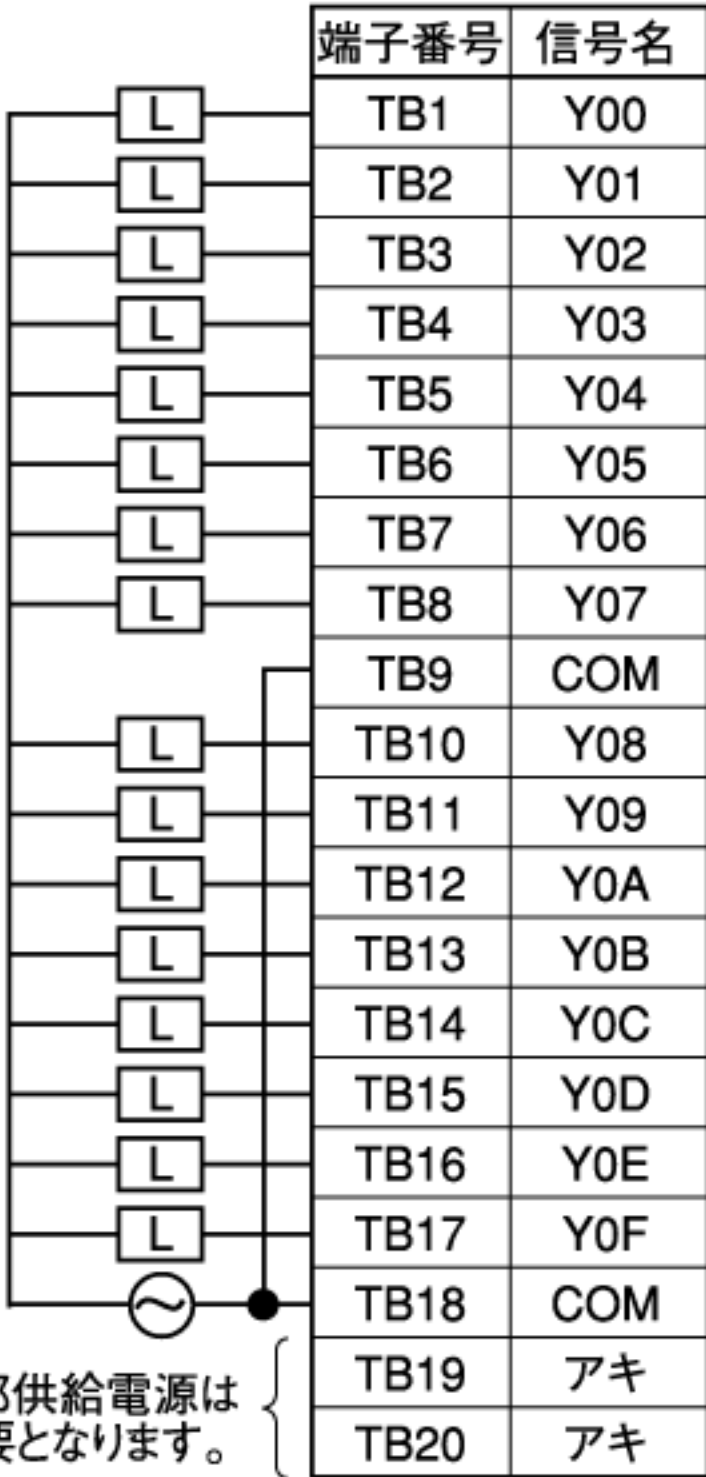

MELSEC-A
シリーズ
端子台

TB1
TB2
TB3
TB4
TB5
TB6
TB7
TB8
TB9
TB10
TB11
TB12
TB13
TB14
TB15
TB16
TB17
TB18
TB19
TB20

外部供給電源は
不要となります。

変換アダプタ

MELSEC-Q
シリーズ
コネクタ

TB1
TB2
TB3
TB4
TB5
TB6
TB7
TB8
TB9
TB10
TB11
TB12
TB13
TB14
TB15
TB16
TB17
TB18