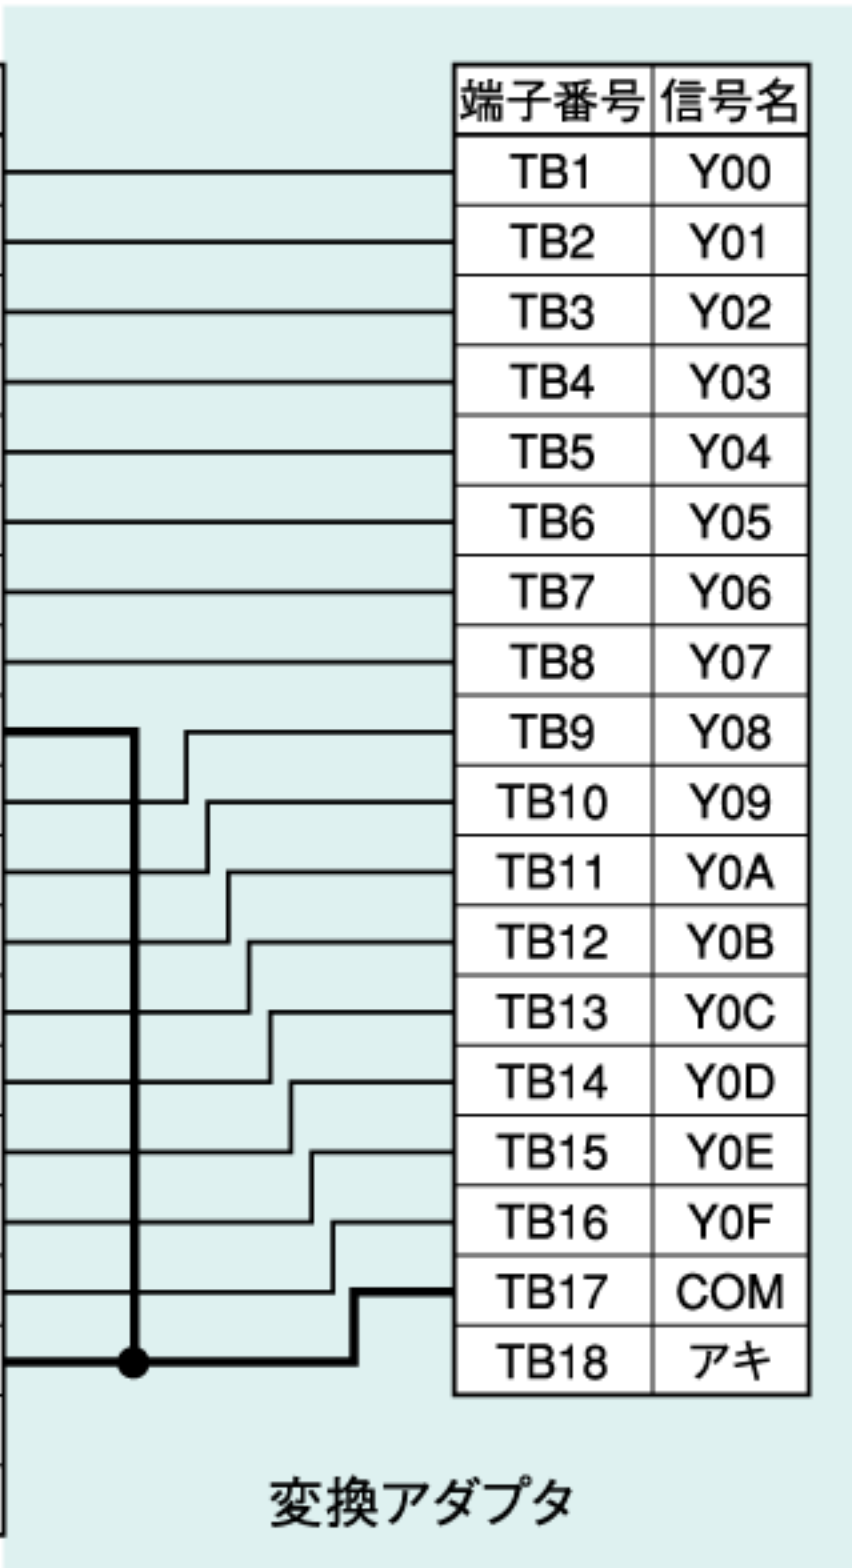

MELSEC-A
シリーズ
端子台

TB1
TB2
TB3
TB4
TB5
TB6
TB7
TB8
TB9
TB10
TB11
TB12
TB13
TB14
TB15
TB16
TB17
TB18
TB19
TB20

外部供給電源は
不要となります。

変換アダプタ

MELSEC-Q
シリーズ
コネクタ

TB1
TB2
TB3
TB4
TB5
TB6
TB7
TB8
TB9
TB10
TB11
TB12
TB13
TB14
TB15
TB16
TB17
TB18