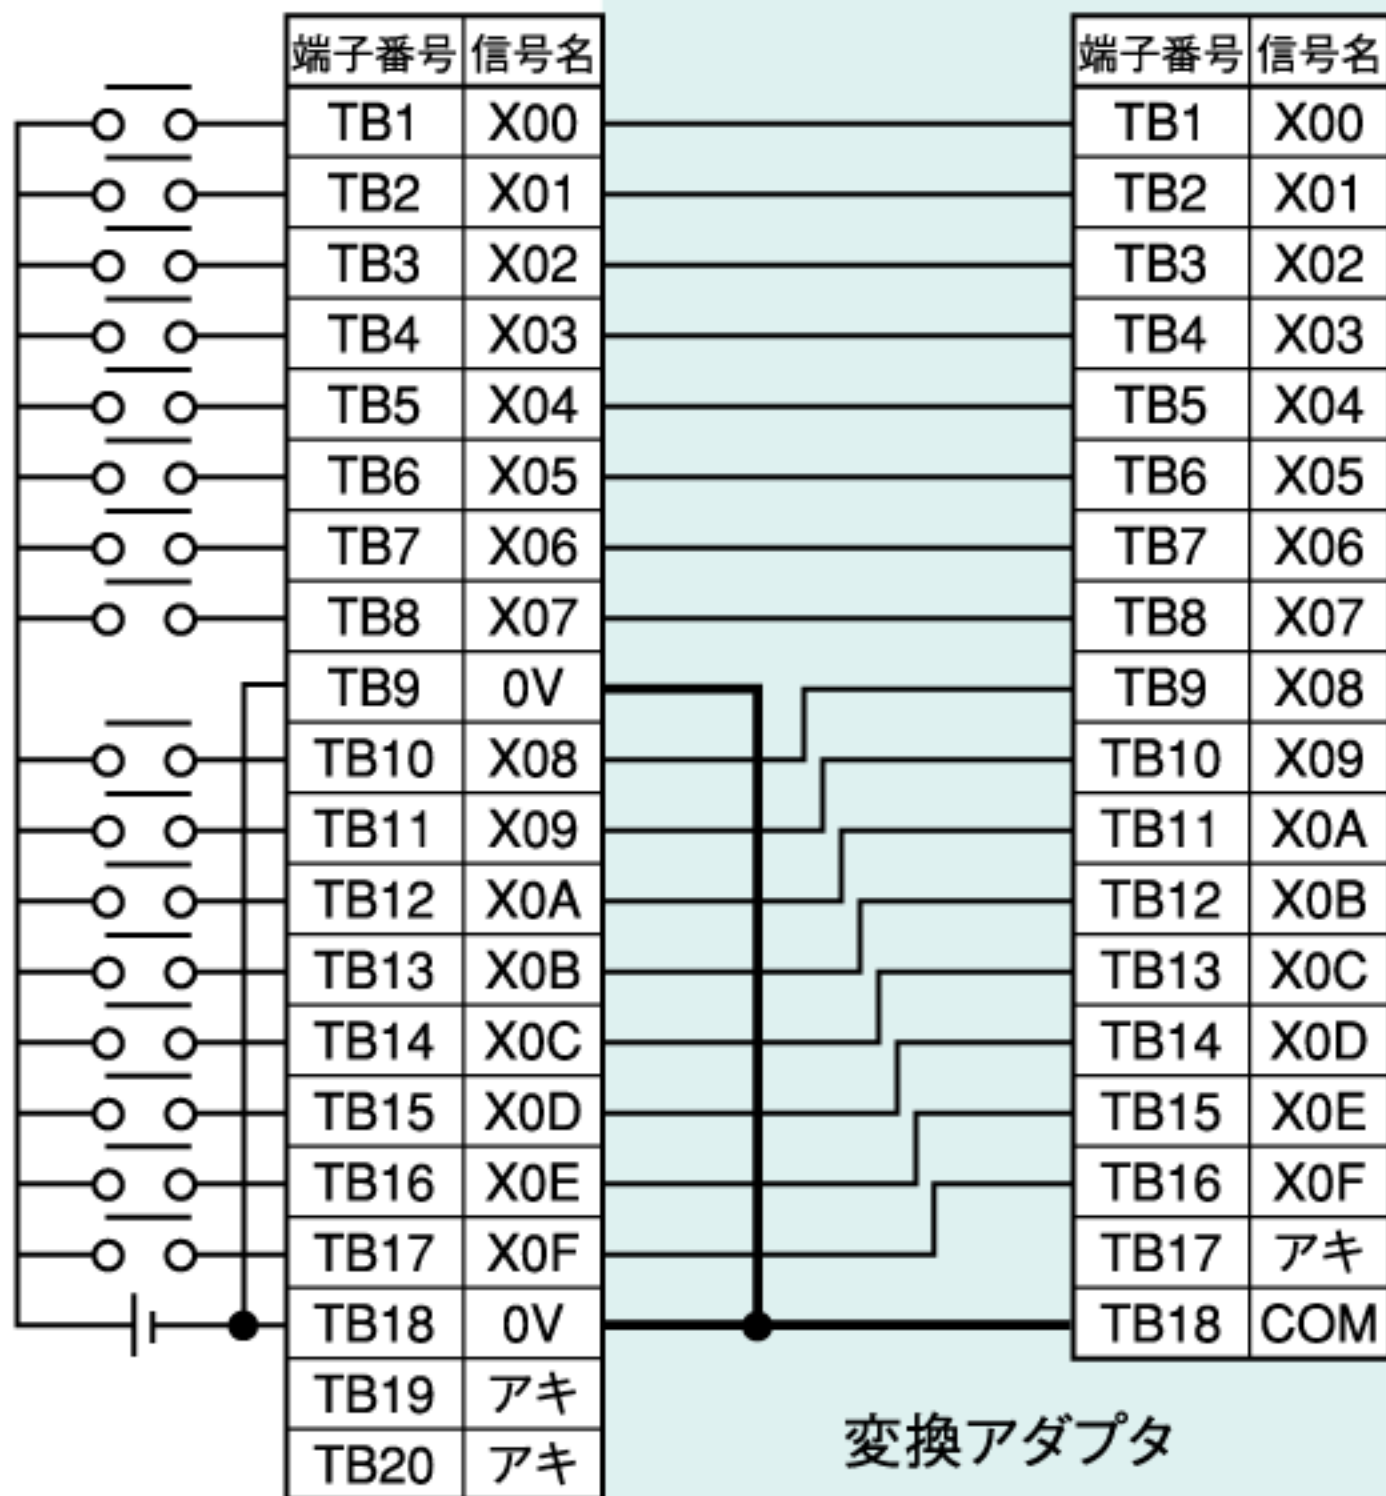

MELSEC-A シリーズ 端子台

TB1
TB2
TB3
TB4
TB5
TB6
TB7
TB8
TB9
TB10
TB11
TB12
TB13
TB14
TB15
TB16
TB17
TB18
TB19
TB20

MELSEC-Q シリーズ 端子台

TB1
TB2
TB3
TB4
TB5
TB6
TB7
TB8
TB9
TB10
TB11
TB12
TB13
TB14
TB15
TB16
TB17
TB18