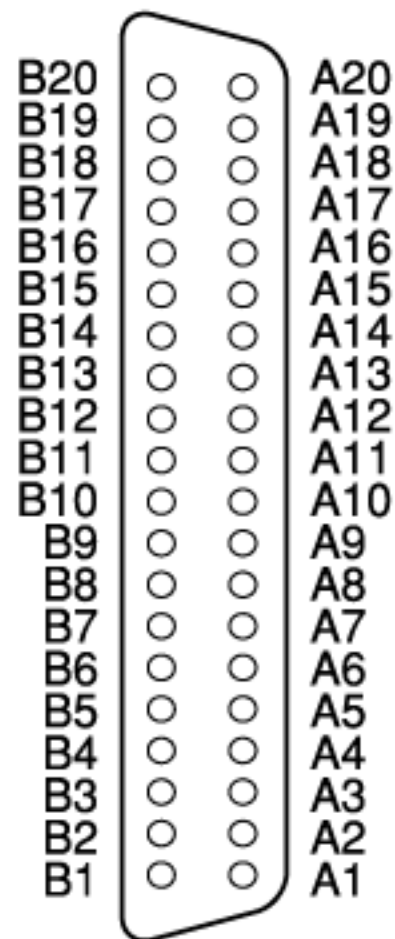

MELSEC-A
シリーズ
端子台

TB2	TB1
TB4	TB3
TB6	TB5
TB8	TB7
TB10	TB9
TB12	TB11
TB14	TB13
TB16	TB15
TB18	TB17
TB20	TB19
TB22	TB21
TB24	TB23
TB26	TB25
TB28	TB27
TB30	TB29
TB32	TB31
TB34	TB33
TB36	TB35
TB38	TB37

MELSEC-Q
シリーズ
コネクタ

変換アダプタ