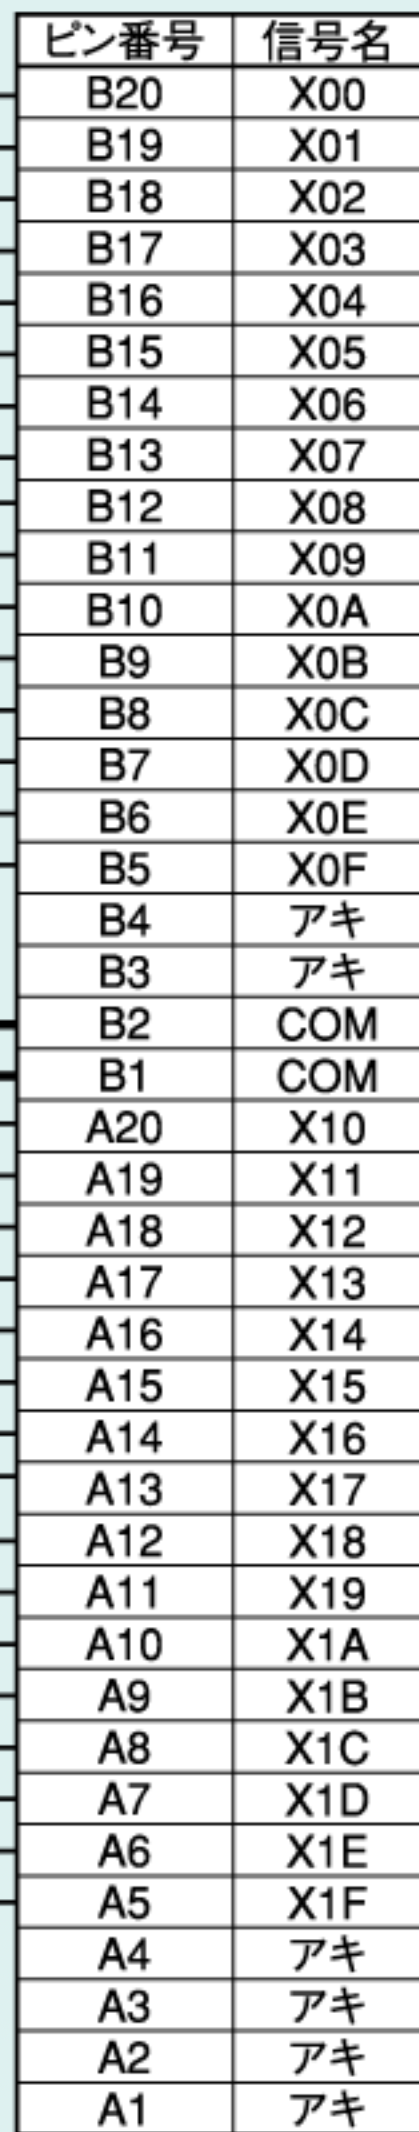

MELSEC-A
シリーズ
端子台

TB2	TB1
TB4	TB3
TB6	TB5
TB8	TB7
TB10	TB9
TB12	TB11
TB14	TB13
TB16	TB15
TB18	TB17
TB20	TB19
TB22	TB21
TB24	TB23
TB26	TB25
TB28	TB27
TB30	TB29
TB32	TB31
TB34	TB33
TB36	TB35
TB38	TB37

MELSEC-Q
シリーズ
コネクタ