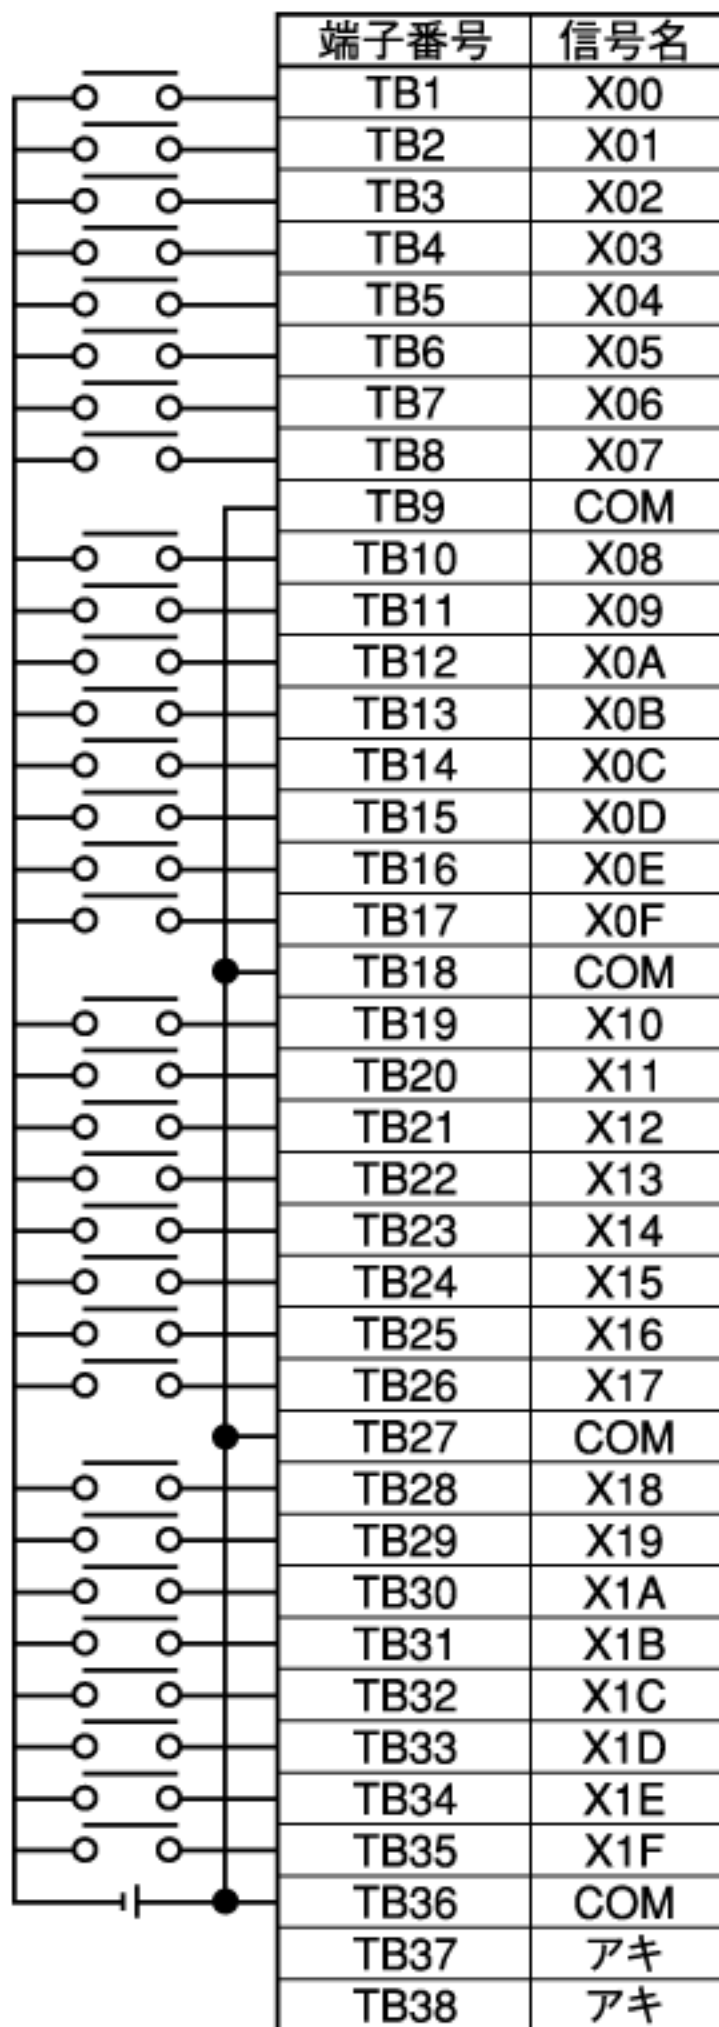

MELSEC-A
シリーズ
端子台

TB2	TB1
TB4	TB3
TB6	TB5
TB8	TB7
TB10	TB9
TB12	TB11
TB14	TB13
TB16	TB15
TB18	TB17
TB20	TB19
TB22	TB21
TB24	TB23
TB26	TB25
TB28	TB27
TB30	TB29
TB32	TB31
TB34	TB33
TB36	TB35
TB38	TB37

MELSEC-Q
シリーズ
コネクタ