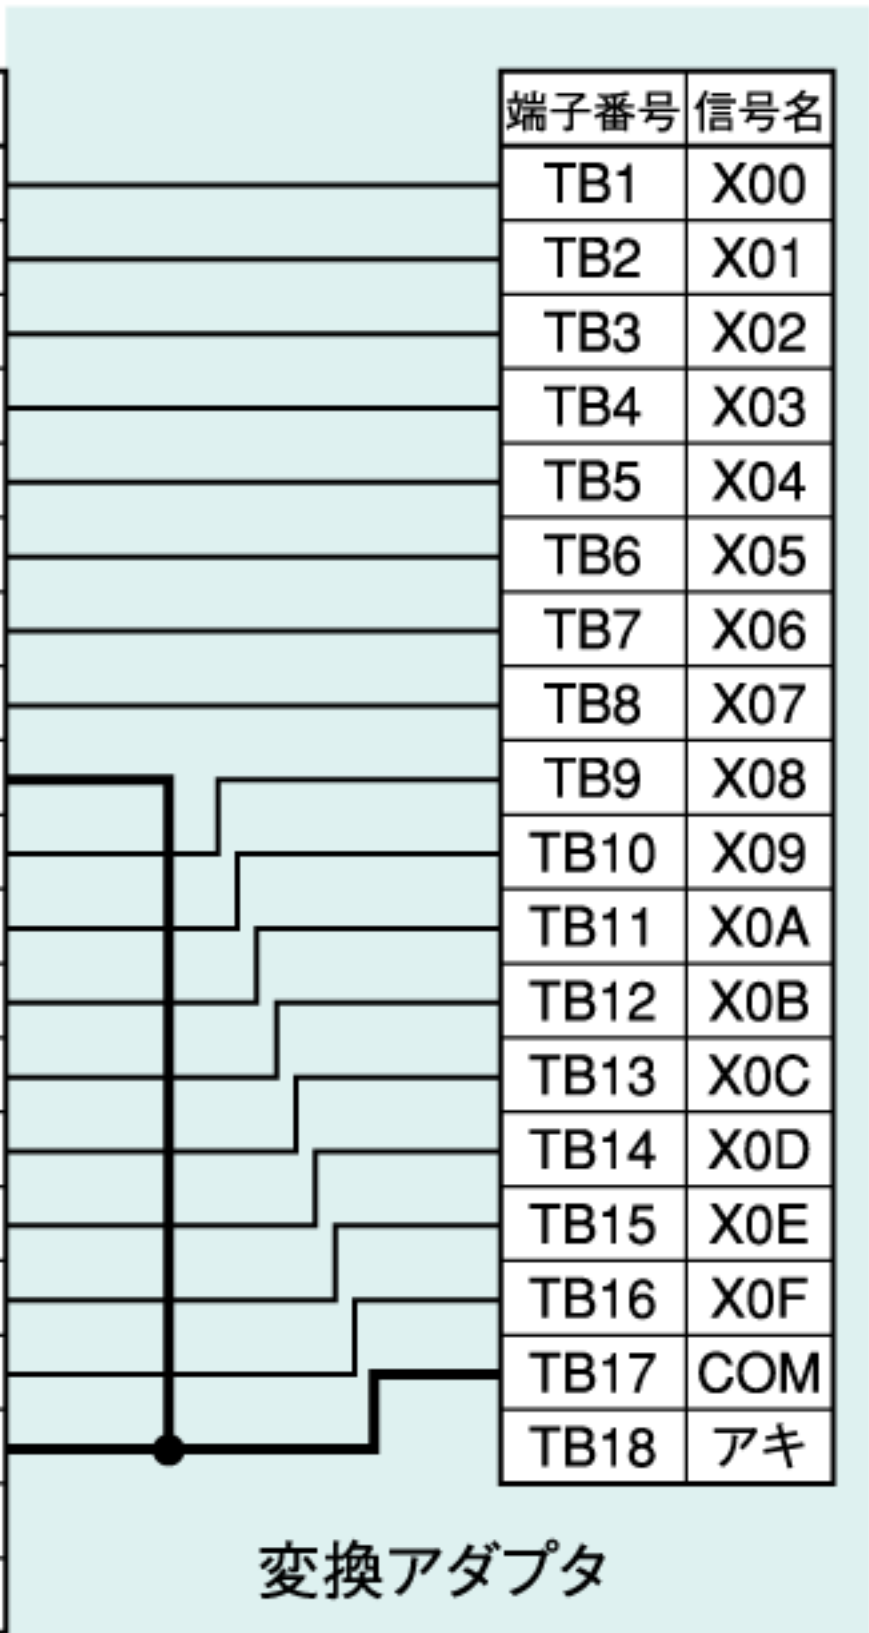

MELSEC-A

シリーズ
端子台

TB1
TB2
TB3
TB4
TB5
TB6
TB7
TB8
TB9
TB10
TB11
TB12
TB13
TB14
TB15
TB16
TB17
TB18
TB19
TB20

MELSEC-Q

シリーズ
端子台

TB1
TB2
TB3
TB4
TB5
TB6
TB7
TB8
TB9
TB10
TB11
TB12
TB13
TB14
TB15
TB16
TB17
TB18