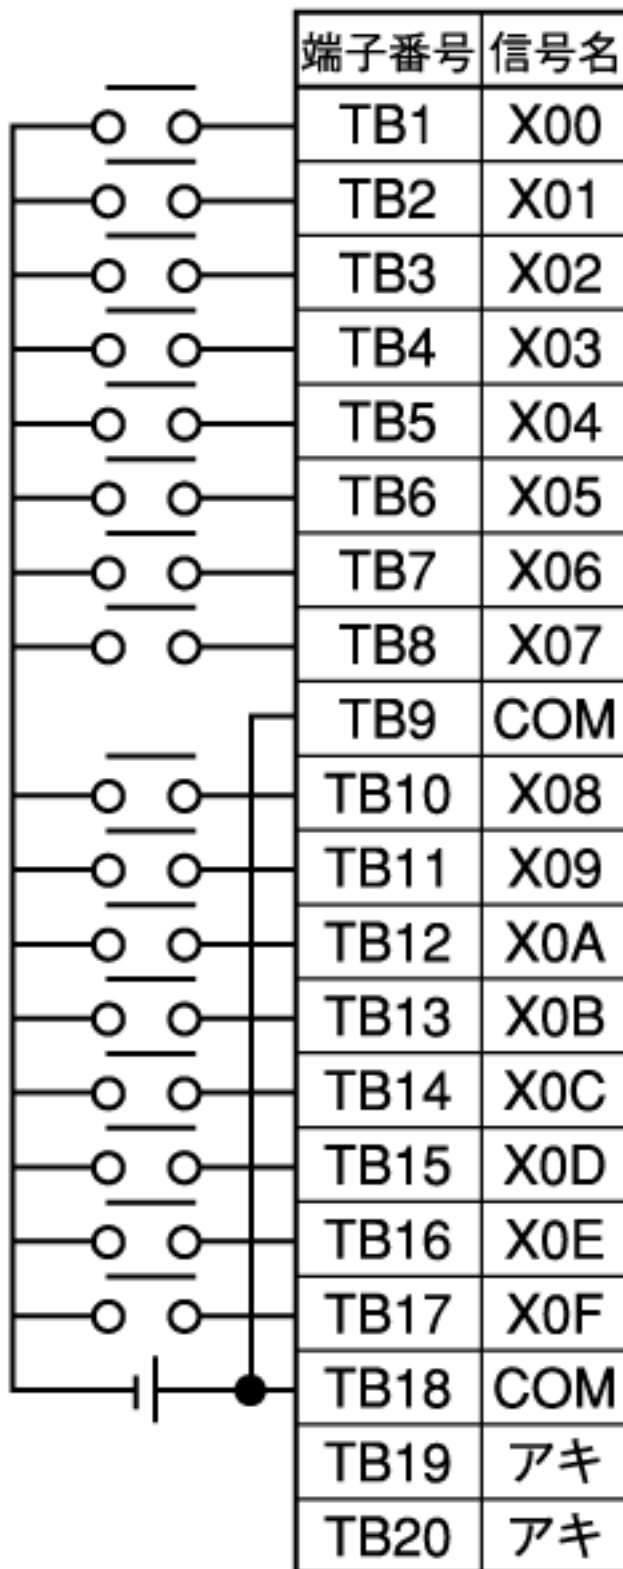

MELSEC-A

シリーズ
端子台

TB1
TB2
TB3
TB4
TB5
TB6
TB7
TB8
TB9
TB10
TB11
TB12
TB13
TB14
TB15
TB16
TB17
TB18
TB19
TB20

MELSEC-Q

シリーズ
端子台

TB1
TB2
TB3
TB4
TB5
TB6
TB7
TB8
TB9
TB10
TB11
TB12
TB13
TB14
TB15
TB16
TB17
TB18