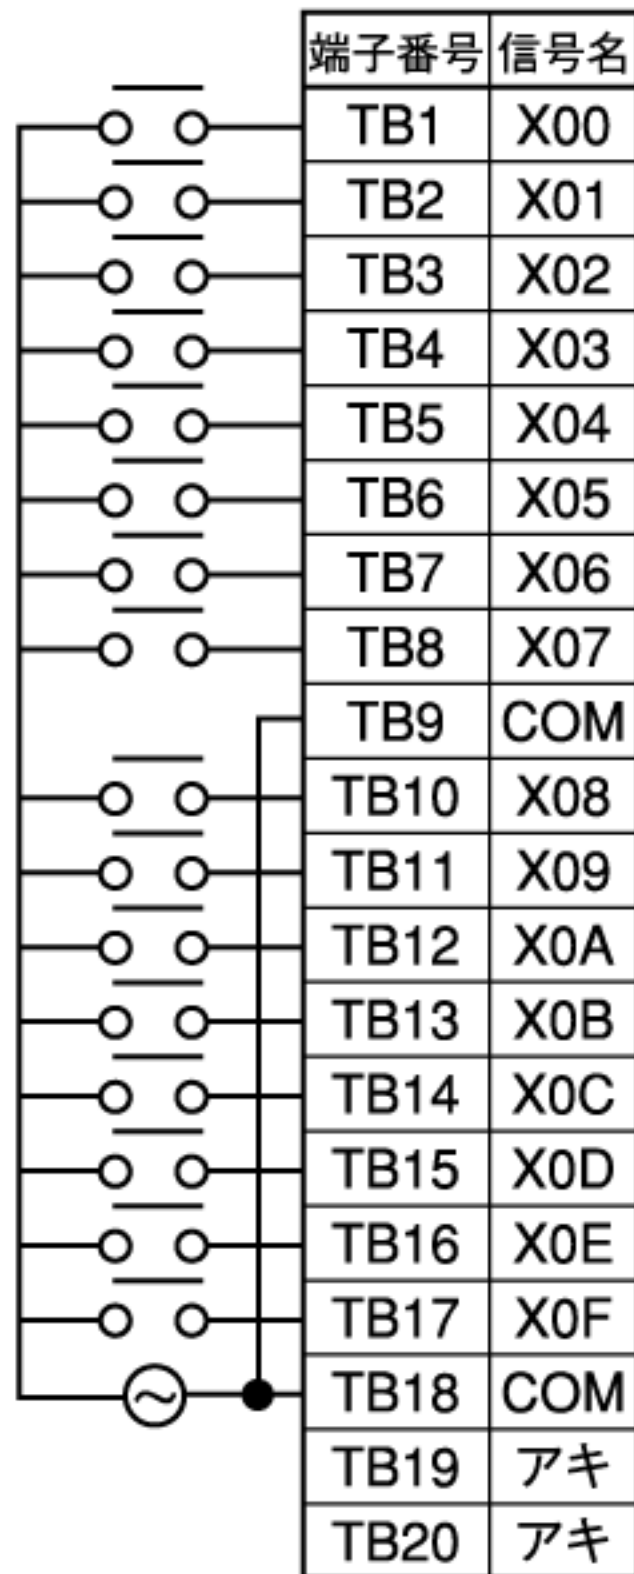

MELSEC-A
シリーズ
端子台

TB1
TB2
TB3
TB4
TB5
TB6
TB7
TB8
TB9
TB10
TB11
TB12
TB13
TB14
TB15
TB16
TB17
TB18
TB19
TB20

MELSEC-Q
シリーズ
端子台

TB1
TB2
TB3
TB4
TB5
TB6
TB7
TB8
TB9
TB10
TB11
TB12
TB13
TB14
TB15
TB16
TB17
TB18

変換アダプタ