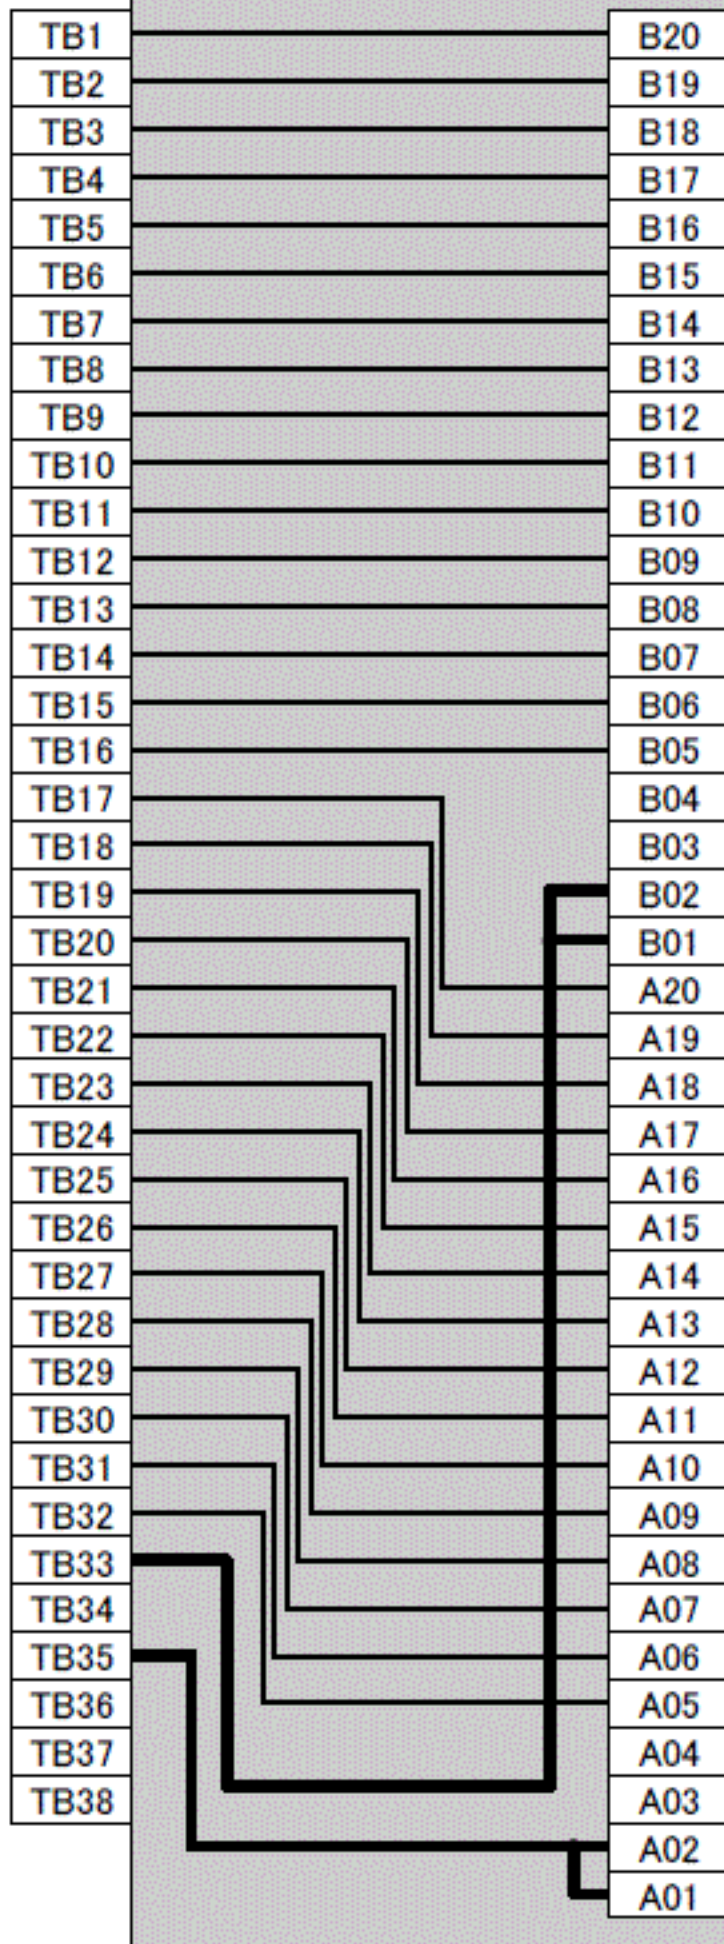

ERNT-AQTB38

端子台

	TB1
TB2	TB3
TB4	TB5
TB6	TB7
TB8	TB9
TB10	TB11
TB12	TB13
TB14	TB15
TB16	TB17
TB18	TB19
TB20	TB21
TB22	TB23
TB24	TB25
TB26	TB27
TB28	TB29
TB30	TB31
TB32	TB33
TB34 アキ	TB35
TB36 アキ	TB37 アキ
TB38 アキ	

MELSEC-Qシリーズ
ユニット

B20	○ ○	A20
B19	○ ○	A19
B18	○ ○	A18
B17	○ ○	A17
B16	○ ○	A16
B15	○ ○	A15
B14	○ ○	A14
B13	○ ○	A13
B12	○ ○	A12
B11	○ ○	A11
B10	○ ○	A10
B9	○ ○	A9
B8	○ ○	A8
B7	○ ○	A7
B6	○ ○	A6
B5	○ ○	A5
B4	○ ○	A4
B3	○ ○	A3
B2	○ ○	A2
B1	○ ○	A1

TB34, TB36-38は
アキ端子です。