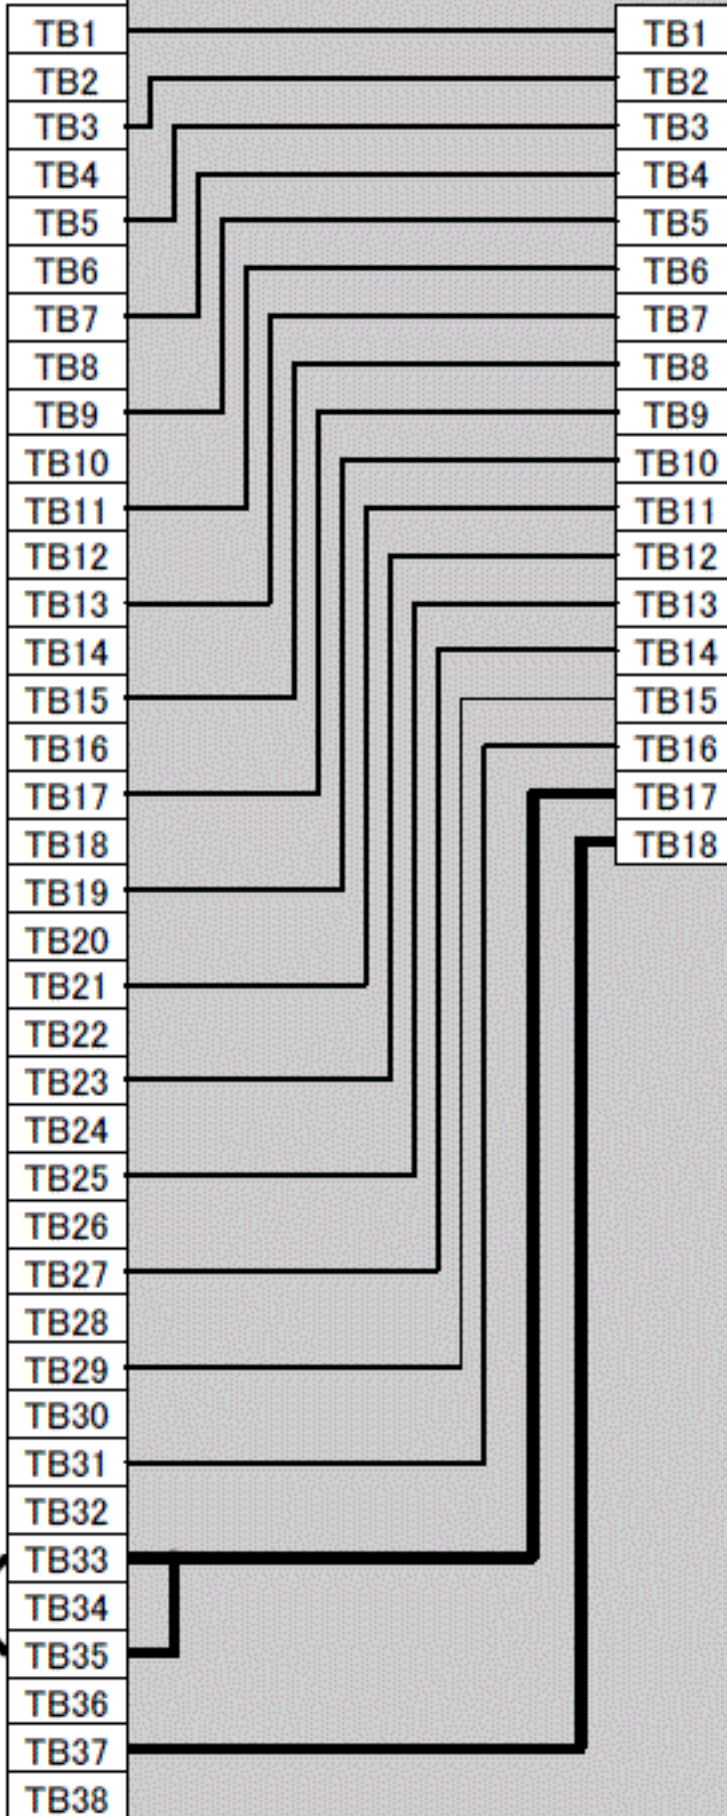

端子台

	TB1
TB2	
アキ	TB3
TB4	
アキ	TB5
TB6	
アキ	TB7
TB8	
アキ	TB9
TB10	
アキ	TB11
TB12	
アキ	TB13
TB14	
アキ	TB15
TB16	
アキ	TB17
TB18	
アキ	TB19
TB20	
アキ	TB21
TB22	
アキ	TB23
TB24	
アキ	TB25
TB26	
アキ	TB27
TB28	
アキ	TB29
TB30	
アキ	TB31
TB32	
アキ	TB33
TB34	
アキ	TB35
TB36	
アキ	TB37
TB38	
アキ	

ERNT-AQTB20

MELSEC-Qシリーズ
ユニット

	TB1
TB2	
	TB3
TB4	
	TB5
TB6	
	TB7
TB8	
	TB9
TB10	
	TB11
TB12	
	TB13
TB14	
	TB15
TB16	
	TB17
TB18	

偶数番号の端子
(左列)は、すべ
てアキ端子です。

短絡片
(端子台に取付
け済み。取外さ
ないでください。)