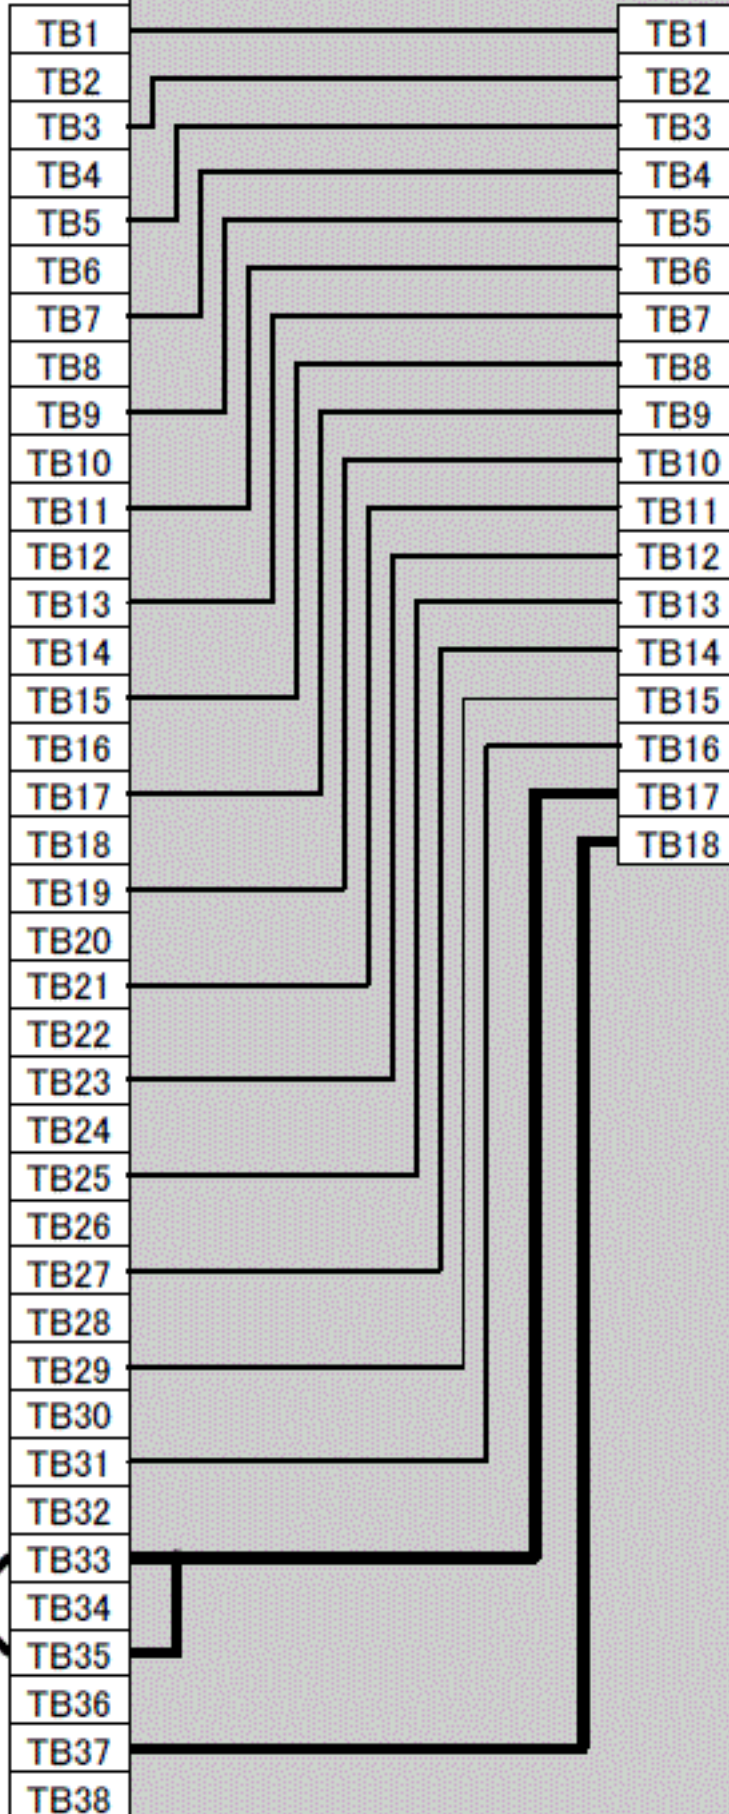

端子台

TB1	
TB2	アキ
TB3	
TB4	アキ
TB5	
TB6	アキ
TB7	
TB8	アキ
TB9	
TB10	アキ
TB11	
TB12	アキ
TB13	
TB14	アキ
TB15	
TB16	アキ
TB17	
TB18	アキ
TB19	
TB20	アキ
TB21	
TB22	アキ
TB23	
TB24	アキ
TB25	
TB26	アキ
TB27	
TB28	アキ
TB29	
TB30	アキ
TB31	
TB32	アキ
TB33	
TB34	アキ
TB35	
TB36	アキ
TB37	
TB38	アキ

ERNT-AQTB20-S1

MELSEC-Qシリーズ  
ユニット

TB1	
TB2	
TB3	
TB4	
TB5	
TB6	
TB7	
TB8	
TB9	
TB10	
TB11	
TB12	
TB13	
TB14	
TB15	
TB16	
TB17	
TB18	

偶数番号の端子  
(左列)は、すべてアキ端子です。

短絡片  
(端子台に取付け済み。取外さないでください。)