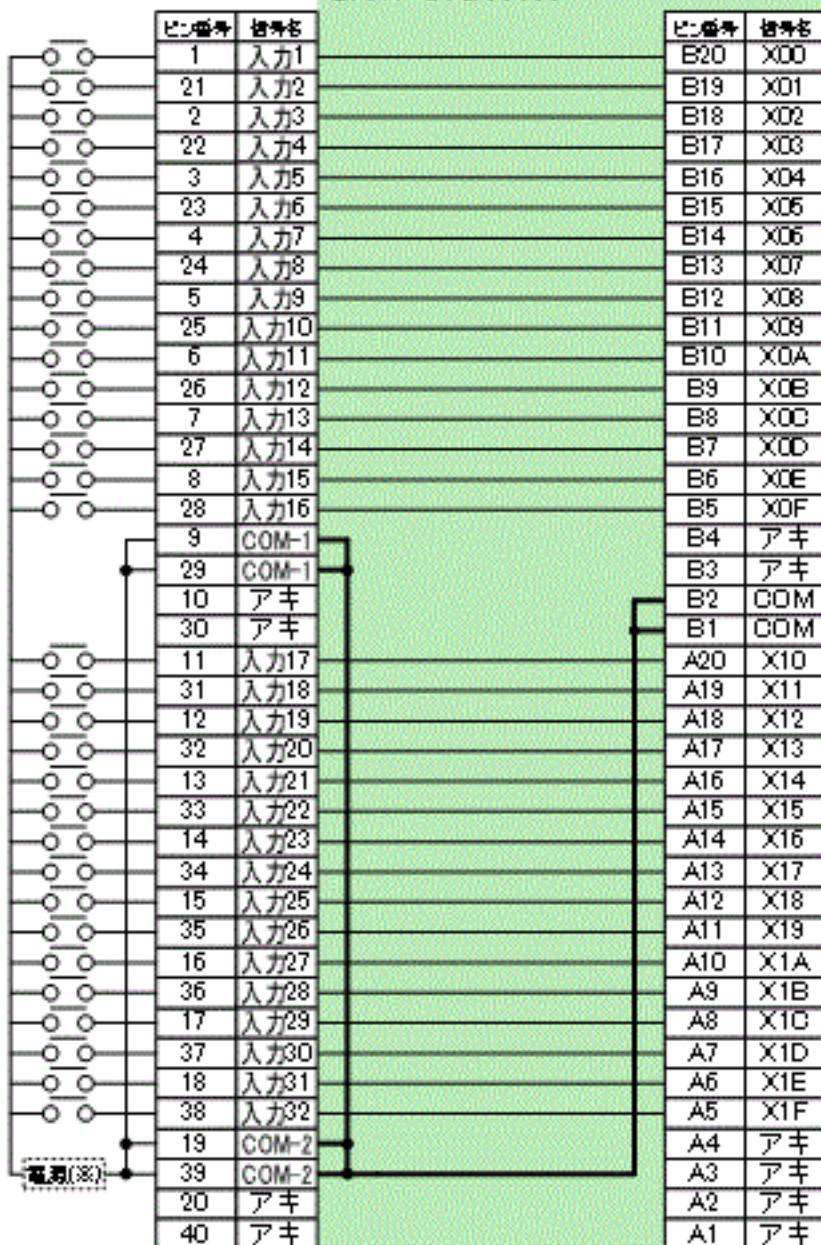

## ERNT-2YQ 35400

MEMOCON  
GLシリーズ  
(120シリーズI/O)  
コネクタ

MELSEC-Q  
シリーズ  
コネクタ

※電源