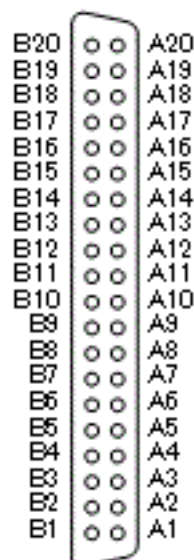

## ERNT-2YQ 35400

MEMOCON  
GLシリーズ  
(120シリーズI/O)  
コネクタ

MELSEC-Q  
シリーズ  
コネクタ

※電源