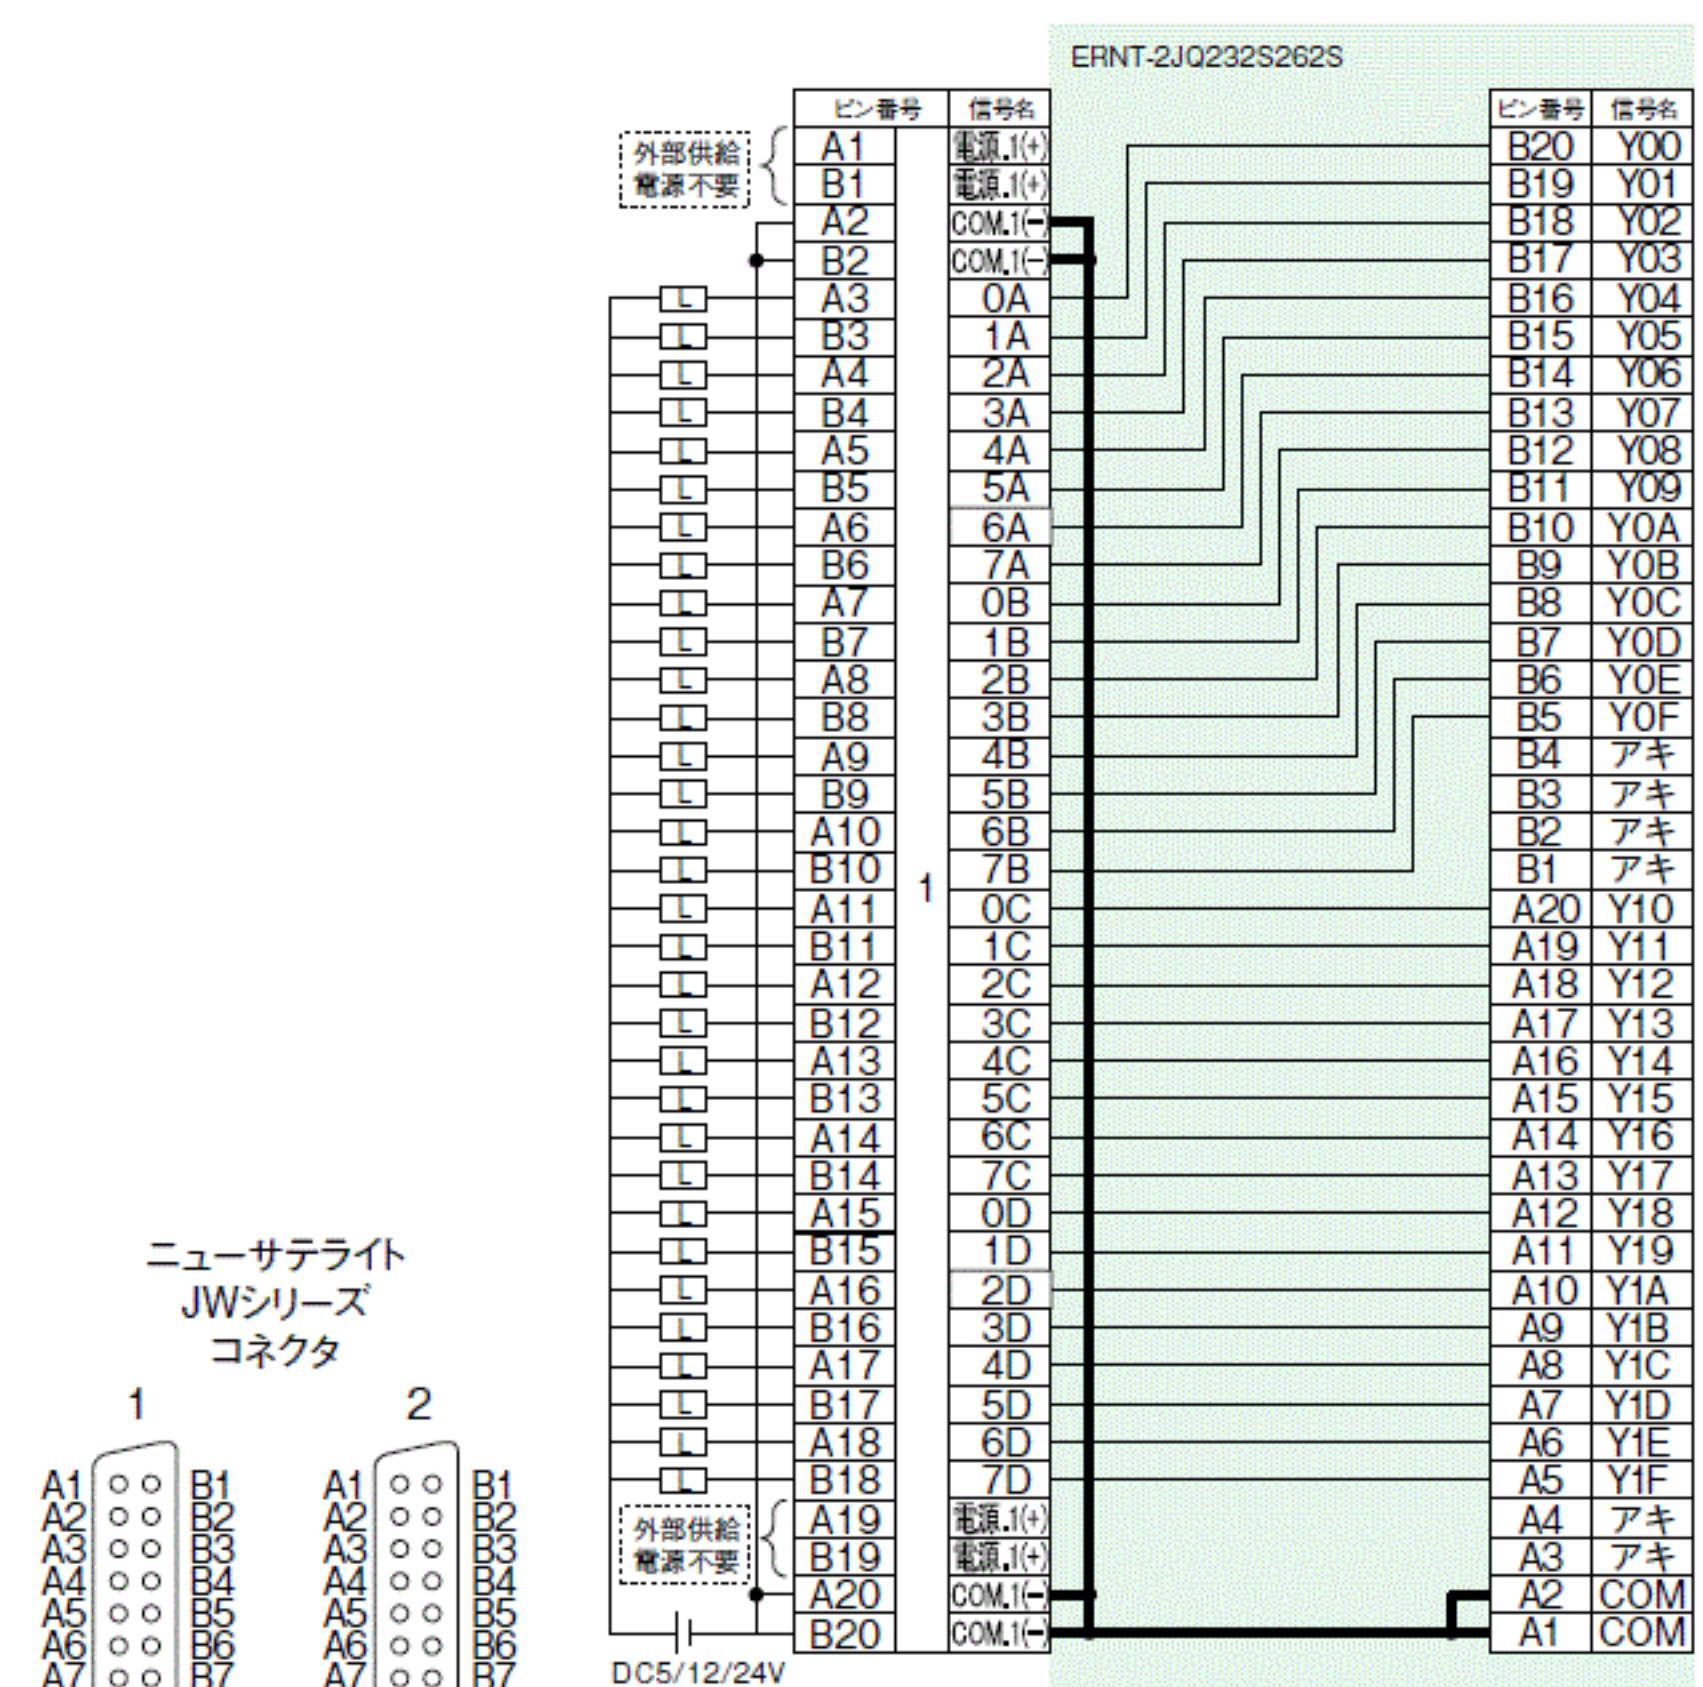

# JW-232S → QY41Hの場合

ニューサテライト  
JWシリーズ  
コネクタ

MELSEC-Q  
シリーズ  
コネクタ

# JW-262S → QY41H × 2台の場合

ニューサテライト  
JWシリーズ  
コネクタ

MELSEC-Q  
シリーズコネクタ  
(nスロットめ)

MELSEC-Q  
シリーズコネクタ  
(n+1スロットめ)

DC5/12/24V

DC5/12/24V