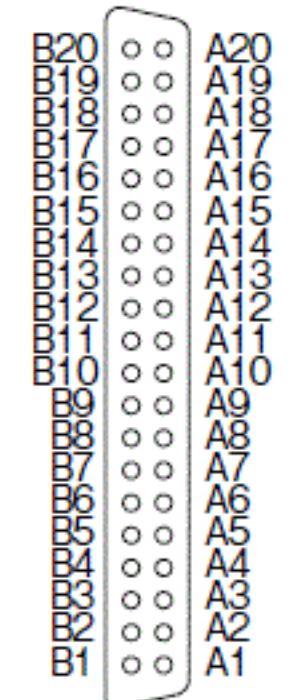

# JW-232S → QY41Hの場合

ニューサテライト  
JWシリーズ  
コネクタ

MELSEC-Q  
シリーズ  
コネクタ

# JW-262S → QY41H × 2台の場合

ニューサテライト  
JWシリーズ  
コネクタ

MELSEC-Q  
シリーズコネクタ  
(nスロットめ)

MELSEC-Q  
シリーズコネクタ  
(n+1スロットめ)

DC5/12/24V

DC5/12/24V