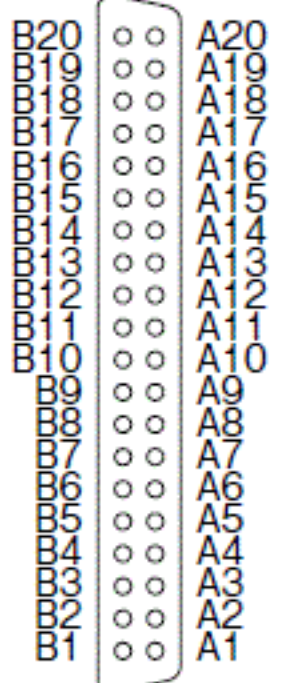

# JW-232S → QY41Hの場合

ニューサテライト  
JWシリーズ  
コネクタ

MELSEC-Q  
シリーズ  
コネクタ

# JW-262S → QY41H × 2台の場合

ニューサテライト  
JWシリーズ  
コネクタ

MELSEC-Q  
シリーズコネクタ  
(nスロットめ)

MELSEC-Q  
シリーズコネクタ  
(n+1スロットめ)

DC5/12/24V

DC5/12/24V