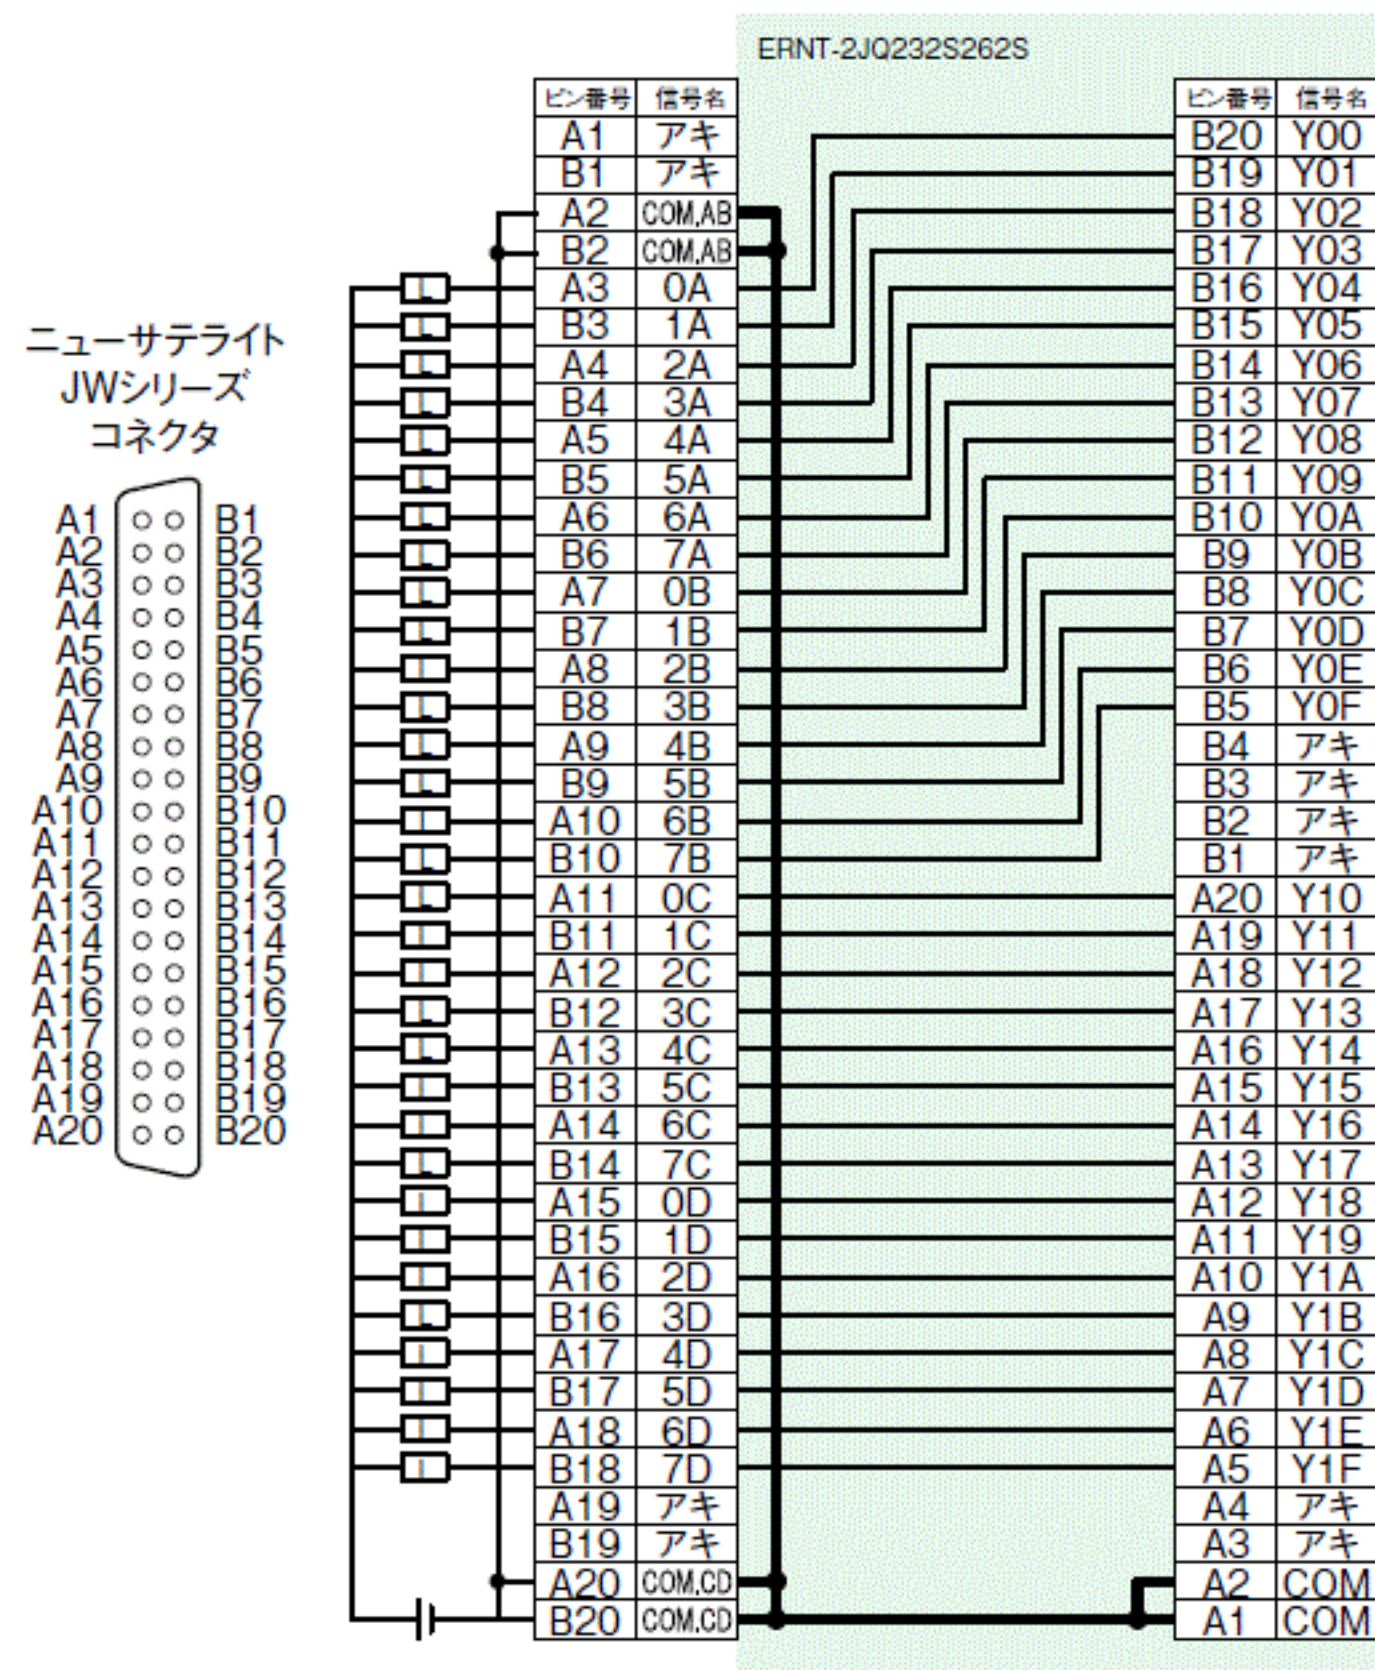

# JW-232S → QY41Hの場合

ニューサテライト  
JWシリーズ  
コネクタ

MELSEC-Q  
シリーズ  
コネクタ

# JW-262S → QY41H × 2台の場合

ニューサテライト  
JWシリーズ  
コネクタ

MELSEC-Q  
シリーズコネクタ  
(nスロットめ)

MELSEC-Q  
シリーズコネクタ  
(n+1スロットめ)

DC5/12/24V

DC5/12/24V