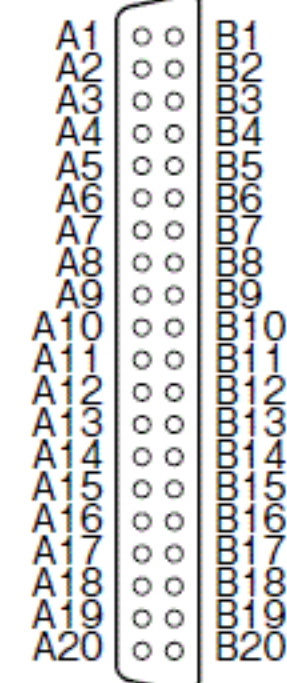

# JW-232S → QY41Hの場合

ニューサテライト  
JWシリーズ  
コネクタ

MELSEC-Q  
シリーズ  
コネクタ

# JW-262S → QY41H × 2台の場合

ニューサテライト  
JWシリーズ  
コネクタ

MELSEC-Q  
シリーズコネクタ  
(nスロットめ)

MELSEC-Q  
シリーズコネクタ  
(n+1スロットめ)

DC5/12/24V

DC5/12/24V