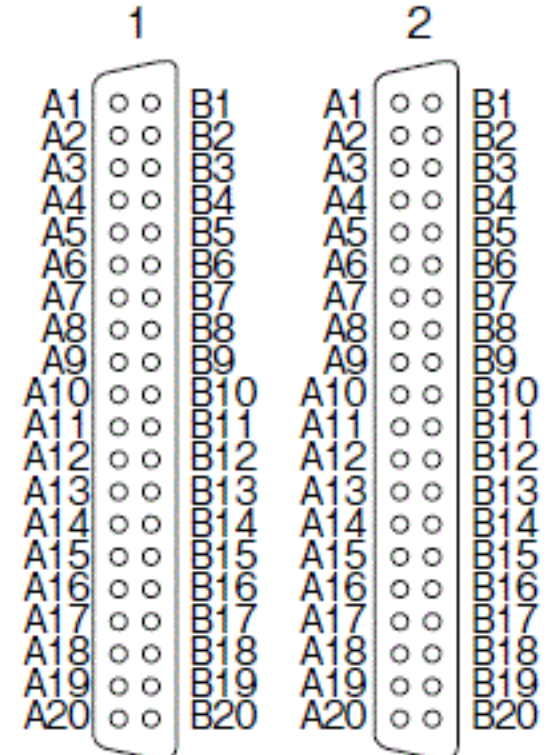

# JW-232S → QY41Hの場合

ニューサテライト  
JWシリーズ  
コネクタ

MELSEC-Q  
シリーズ  
コネクタ

# JW-262S → QY41H × 2台の場合

ニューサテライト  
JWシリーズ  
コネクタ

MELSEC-Q  
シリーズコネクタ  
(nスロットめ)

MELSEC-Q  
シリーズコネクタ  
(n+1スロットめ)

DC5/12/24V

DC5/12/24V