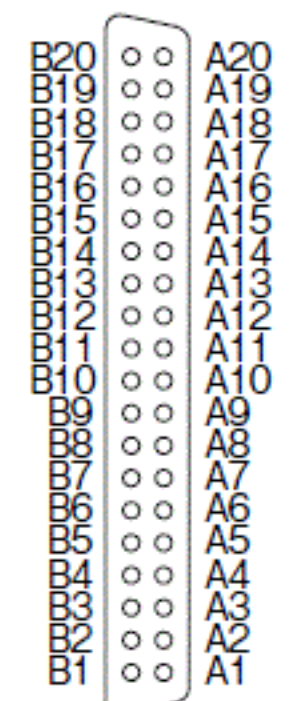

# JW-232S → QY41Hの場合

ニューサテライト  
JWシリーズ  
コネクタ

MELSEC-Q  
シリーズ  
コネクタ

# JW-262S → QY41H × 2台の場合

ニューサテライト  
JWシリーズ  
コネクタ

MELSEC-Q  
シリーズコネクタ  
(nスロットめ)

MELSEC-Q  
シリーズコネクタ  
(n+1スロットめ)

DC5/12/24V

DC5/12/24V