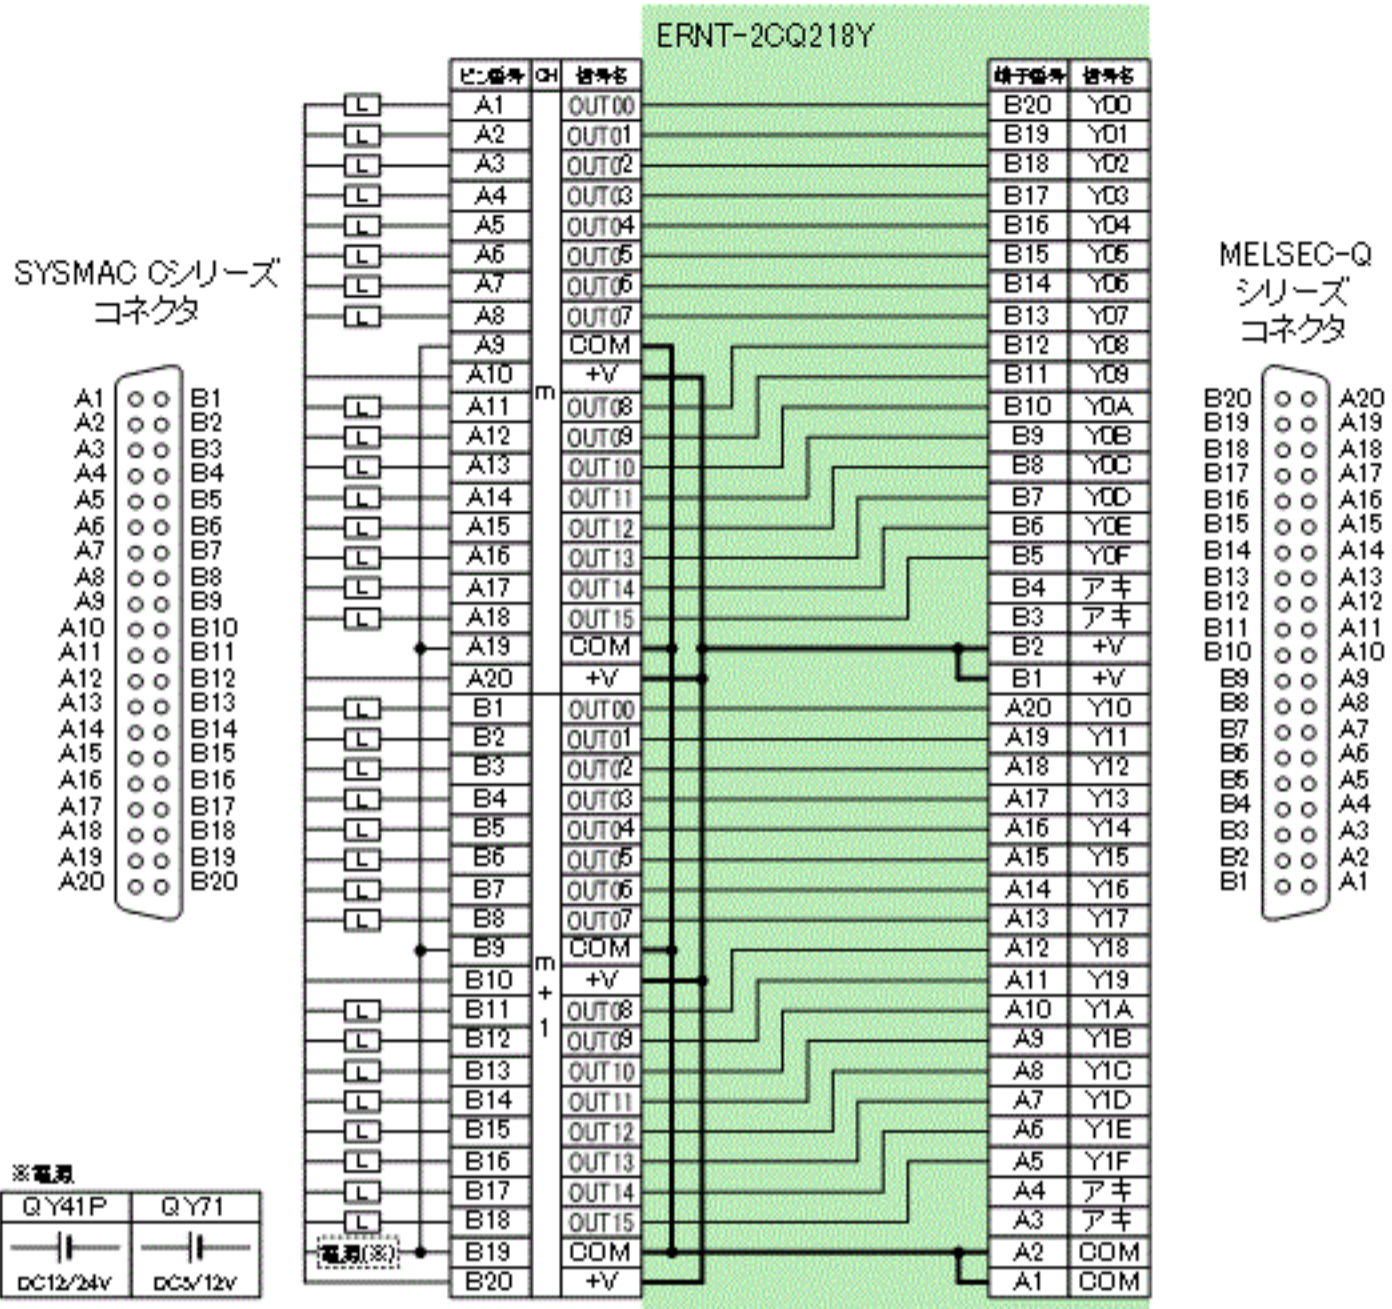

C200H-OD218/CQ M1-OD213 → QY41P/QY71の場合

C200H-OD219/CS1W-OD261 → QY41P/QY71 ×2台の場合

CS1W-OD231/CS1W-MD261(出力部) → QY41P/QY71の場合
CS1W-MD561(出力部) → QY71の場合