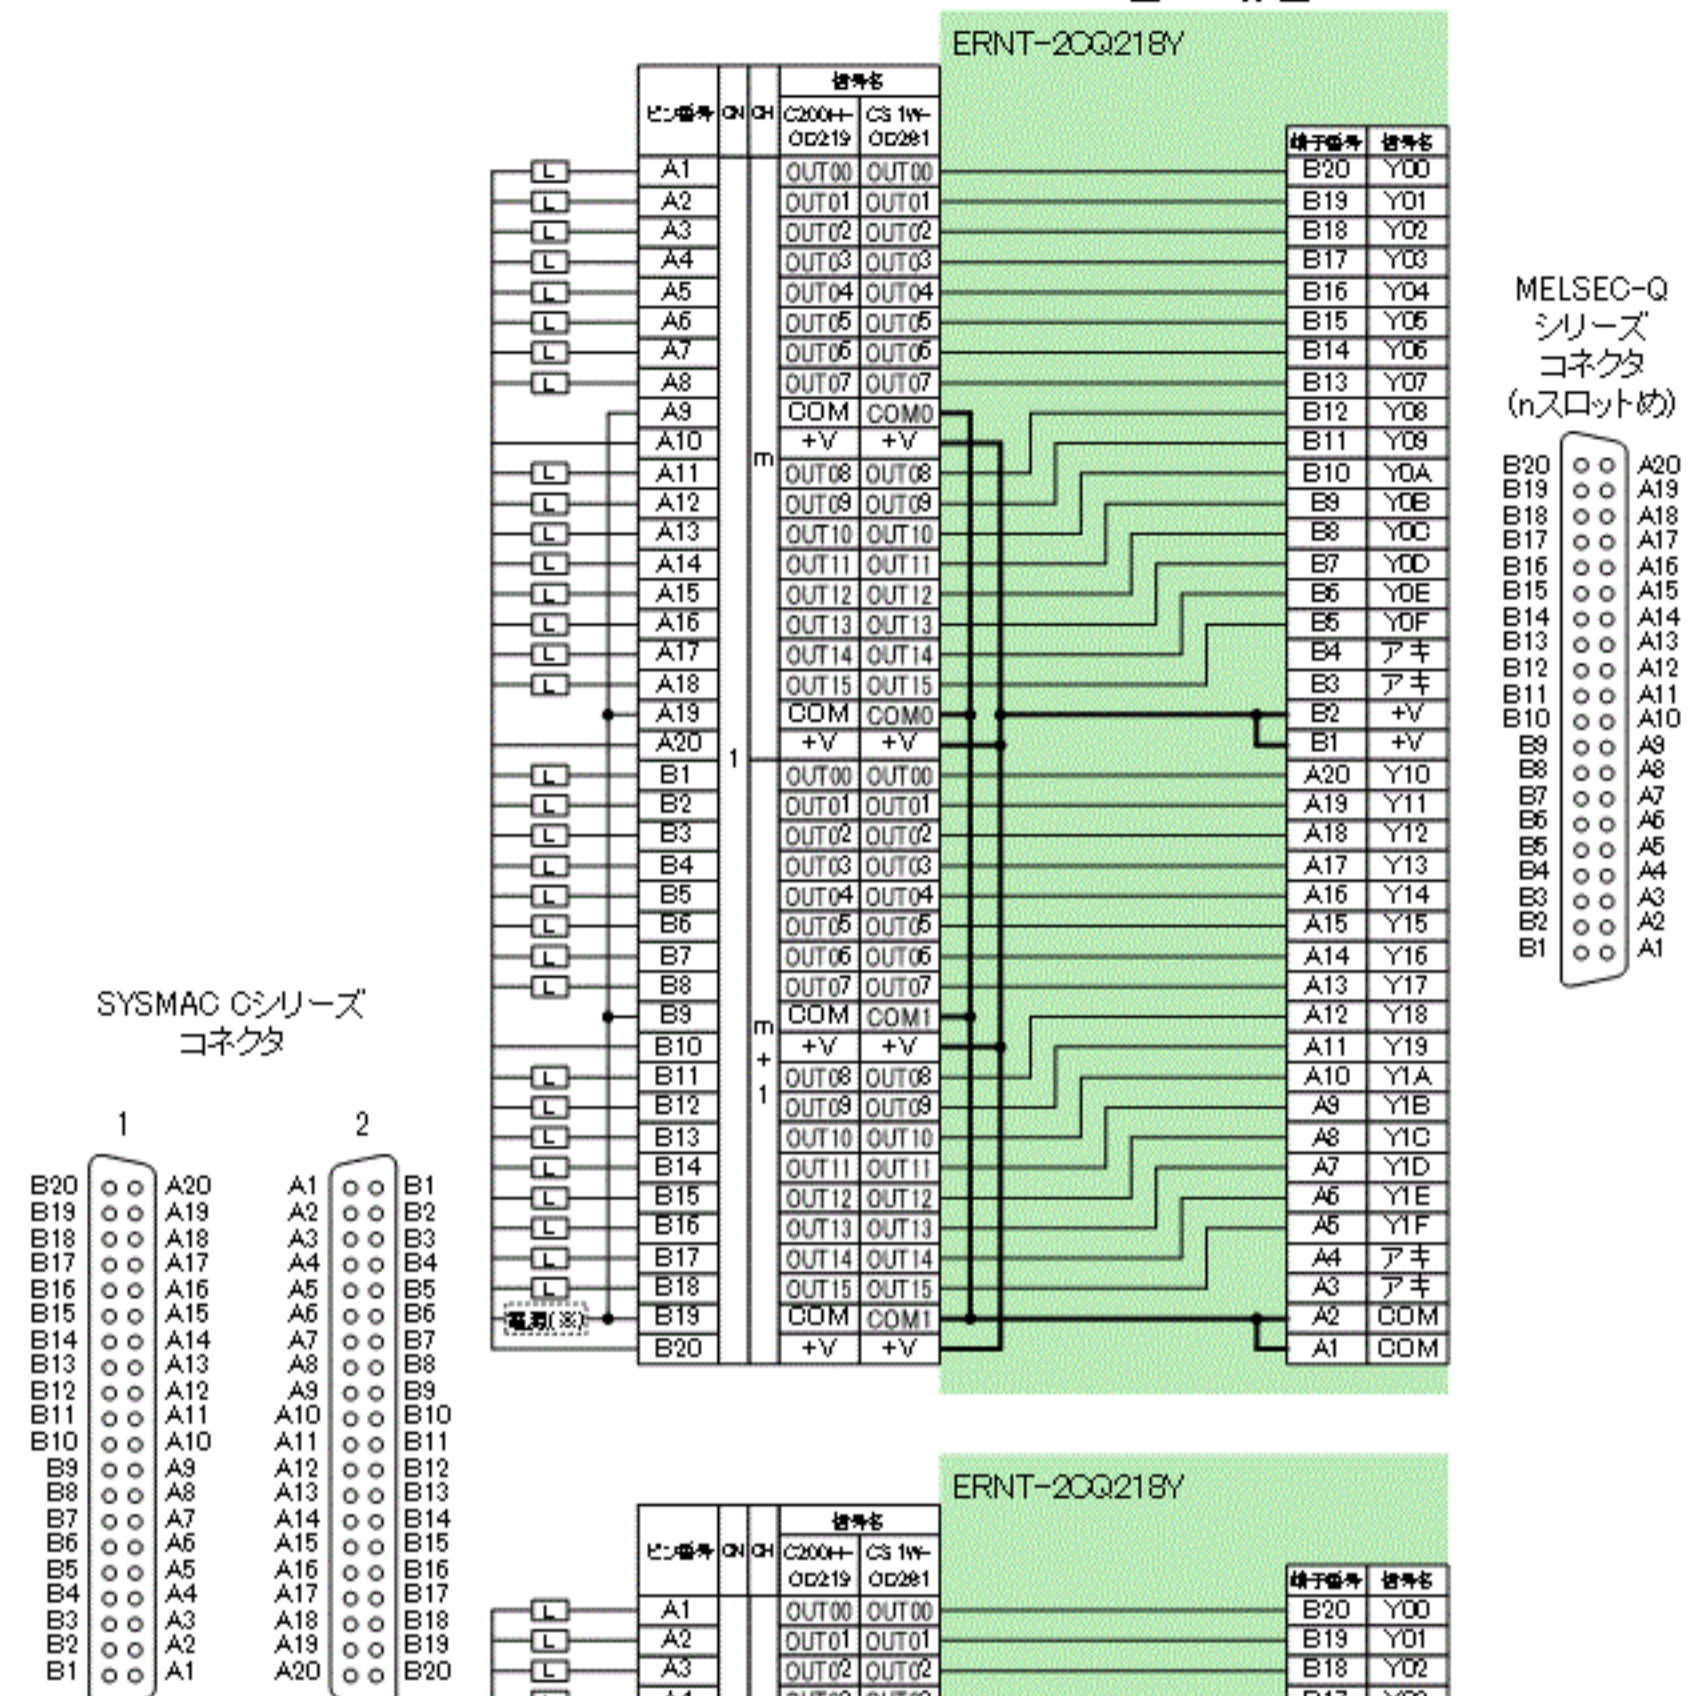

C200H-OD218/CQ M1-OD213 → QY41P/QY71の場合

C200H-OD219/CS1W-OD261 → QY41P/QY71 ×2台の場合

CS1W-OD231/CS1W-MD261(出力部) → QY41P/QY71の場合
CS1W-MD561(出力部) → QY71の場合