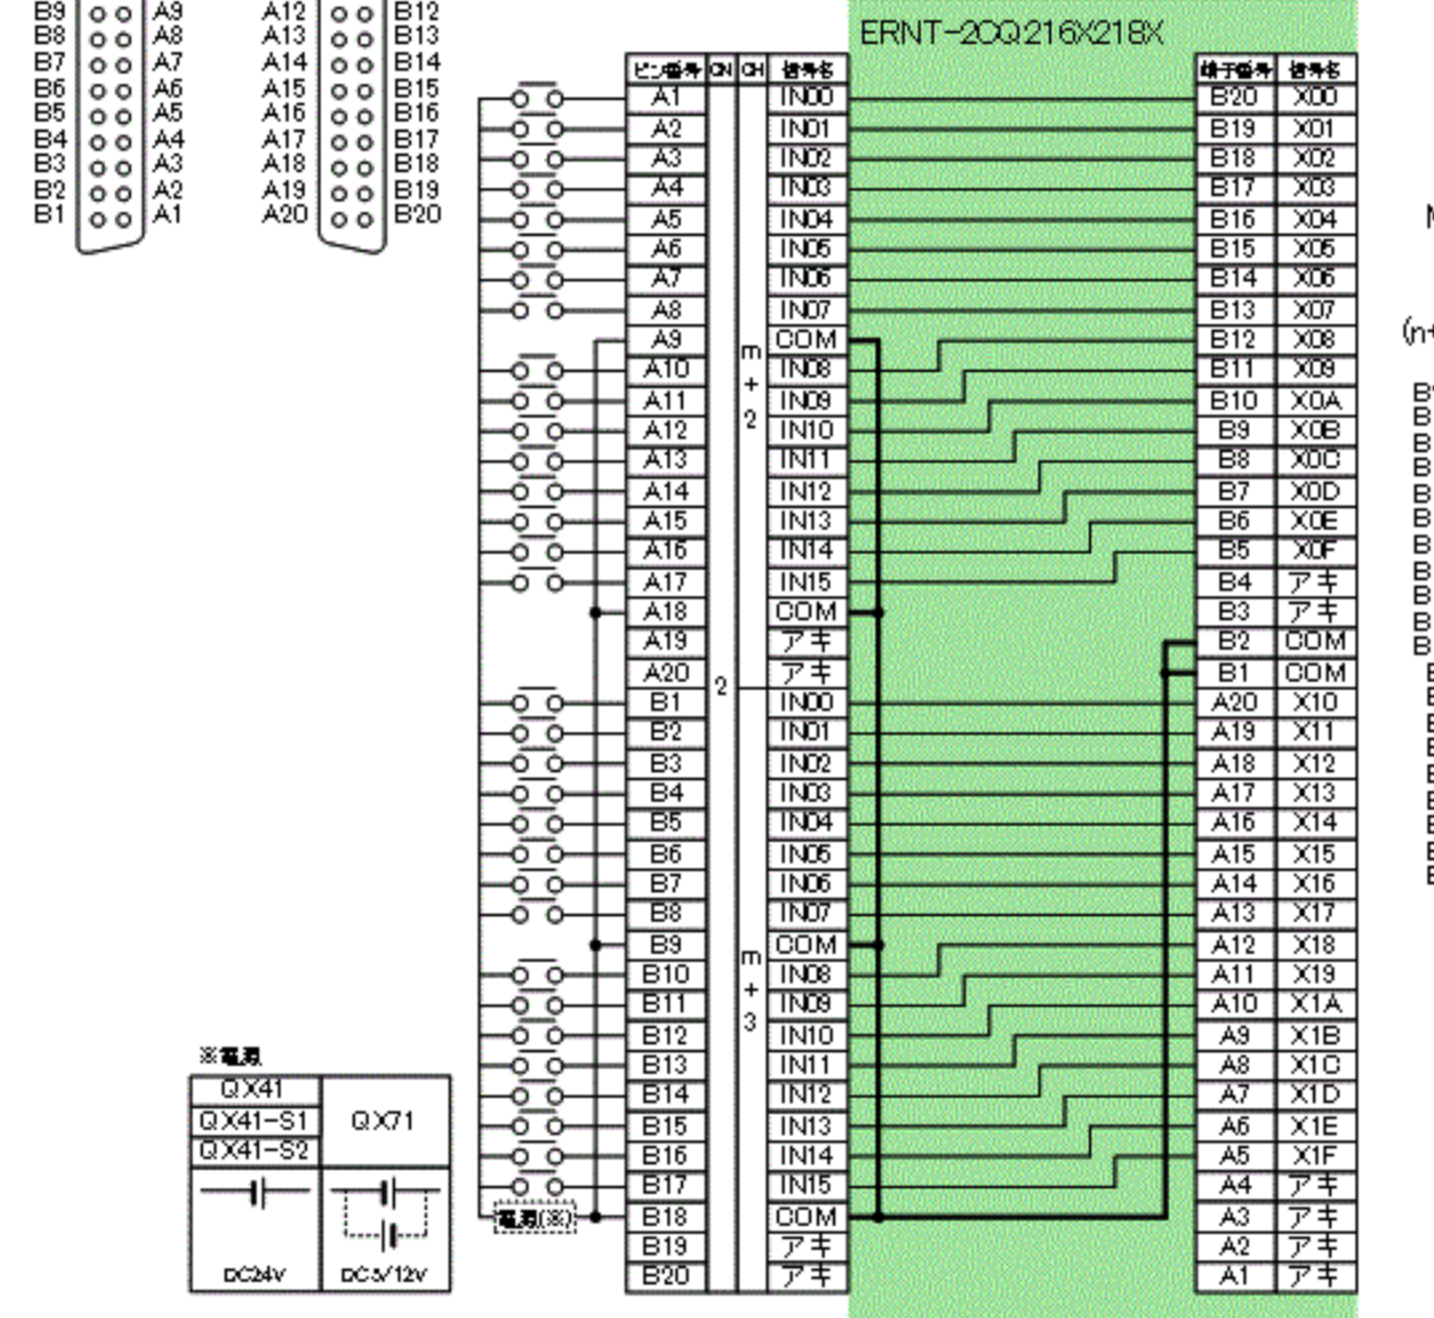

C200H-ID126/C200H-ID130/CQM1-ID13/CQM1-ID214 → QX41/QX41-S1/QX41-S2、  
CQM1-ID112 → QX71の場合

C200H-ID219 → QX41/QX41-S1/QX41-S2 × 2台、  
C200H-ID111 → QX71 × 2台の場合

CS1W-ID261 → QX41/QX41-S1/QX41-S2 × 2台の場合

CS1W-MD261(入力部)/CS1W-MD262(入力部) → QX41/QX41-S1/QX41-S2、  
CS1W-MD561(入力部) → QX71の場合

CS1W-ID231 → QX41/QX41-S1/QX41-S2の場合