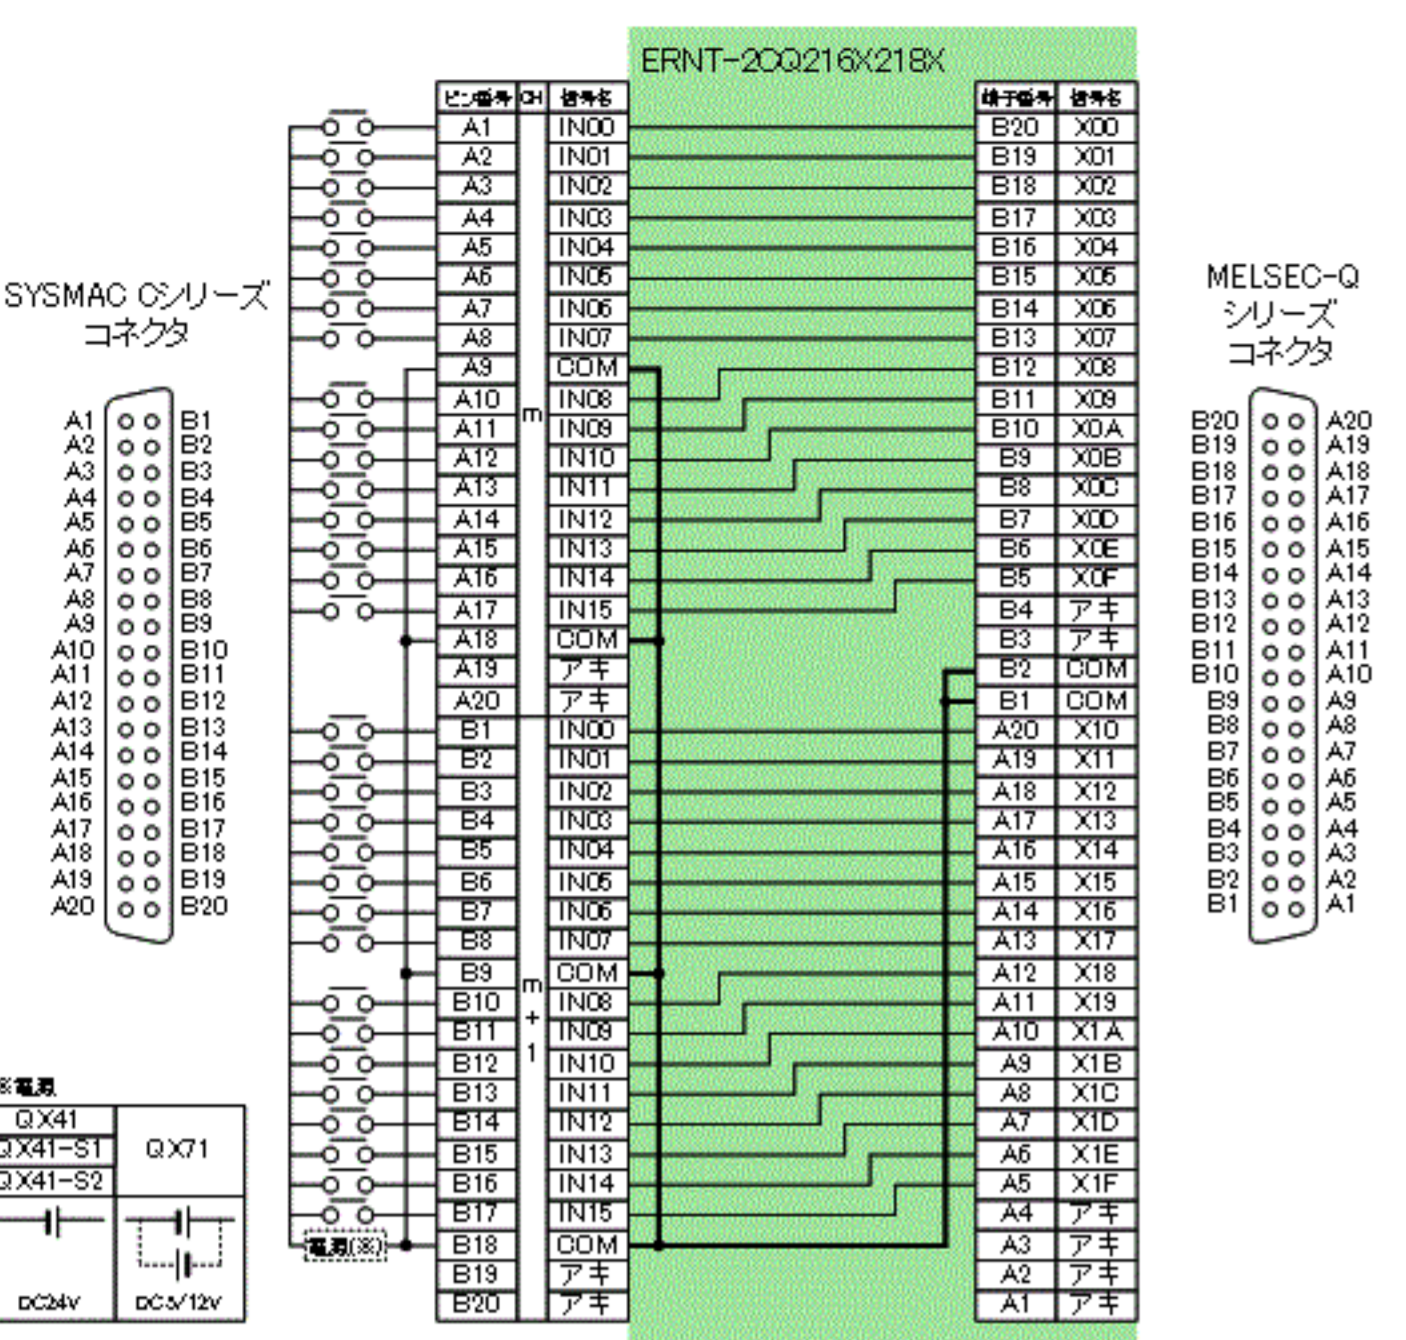

C200H-ID126/C200H-ID130/CQM1-ID13/CQM1-ID214 → QX41/QX41-S1/QX41-S2、  
CQM1-ID112 → QX71の場合

C200H-ID219 → QX41/QX41-S1/QX41-S2 × 2台、  
C200H-ID111 → QX71 × 2台の場合

CS1W-ID261 → QX41/QX41-S1/QX41-S2 × 2台の場合

CS1W-MD261(入力部)/CS1W-MD262(入力部) → QX41/QX41-S1/QX41-S2、  
CS1W-MD561(入力部) → QX71の場合

CS1W-ID231 → QX41/QX41-S1/QX41-S2の場合