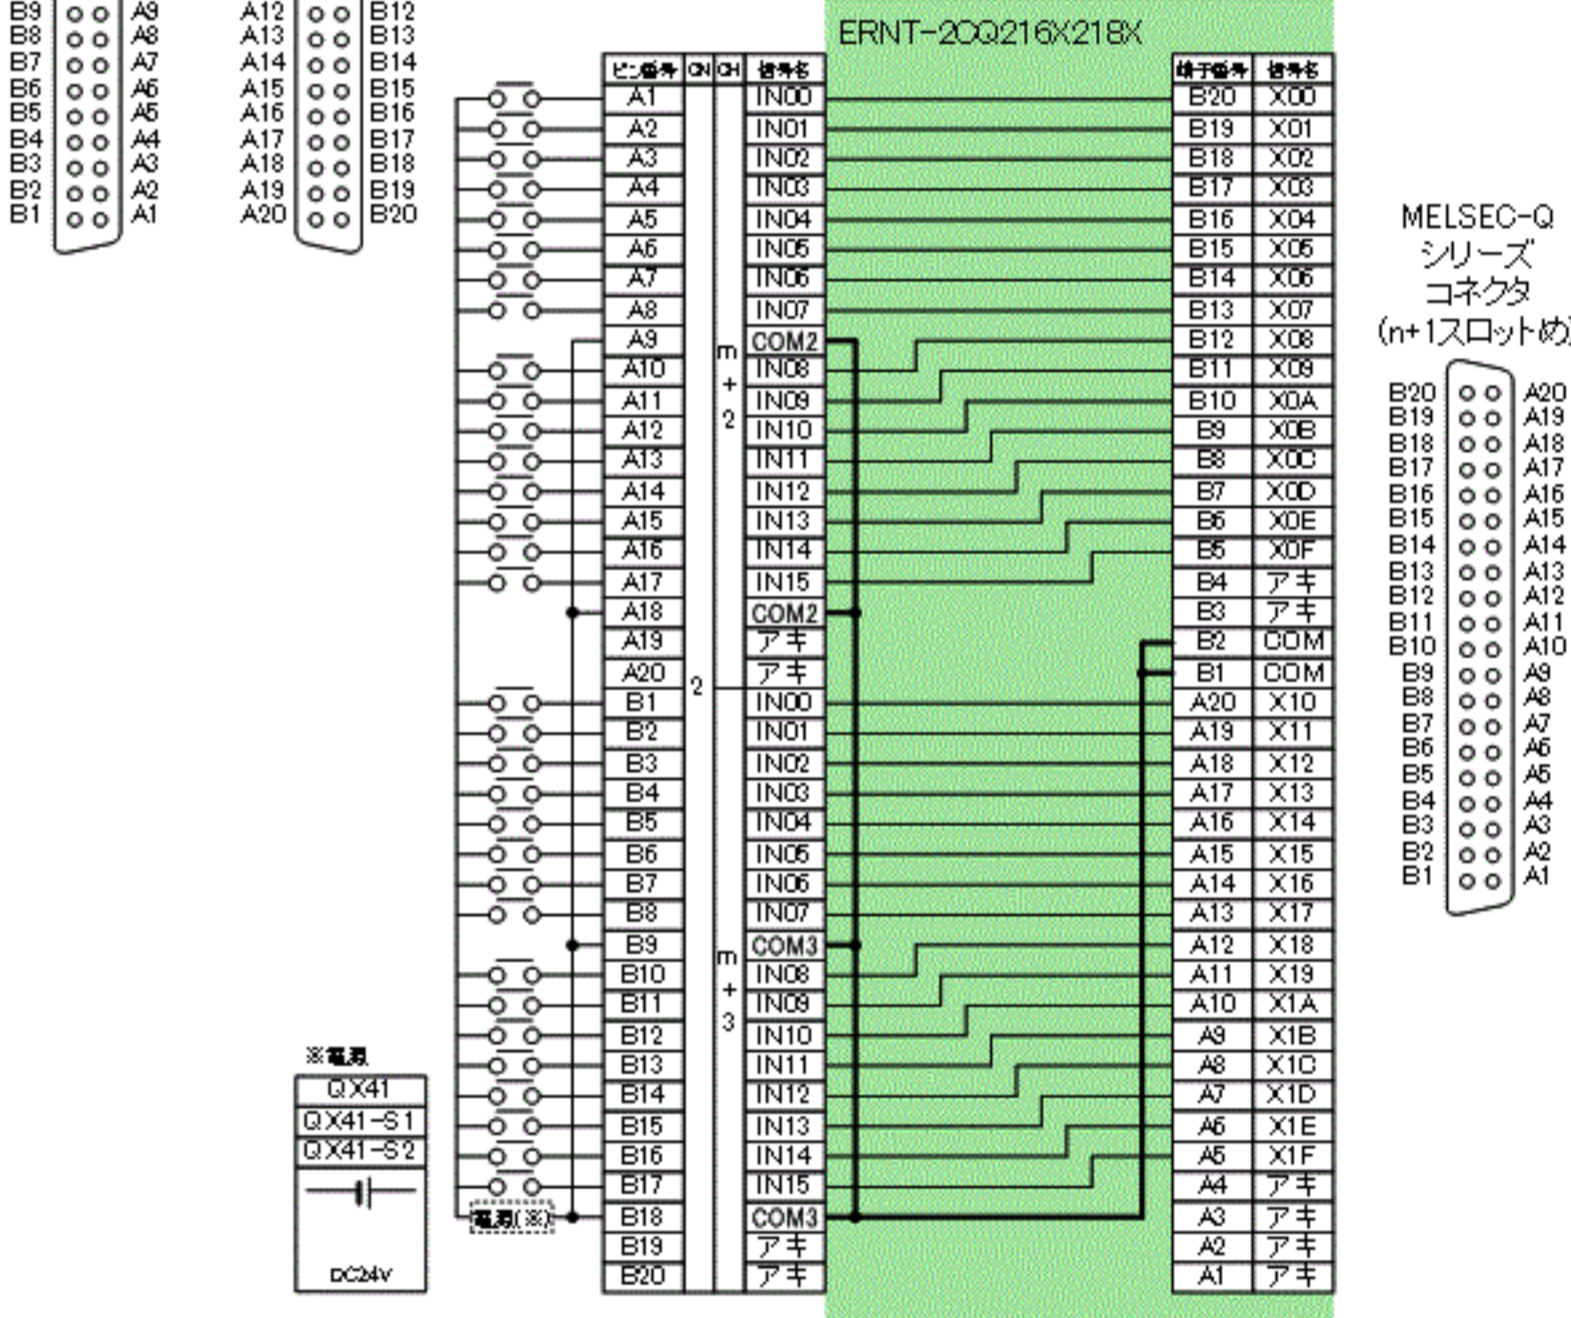

C200H-ID126/C200H-ID130/CQM1-ID13/CQM1-ID214 → QX41/QX41-S1/QX41-S2、  
CQM1-ID112 → QX71の場合

C200H-ID219 → QX41/QX41-S1/QX41-S2 × 2台、  
C200H-ID111 → QX71 × 2台の場合

CS1W-ID261 → QX41/QX41-S1/QX41-S2 × 2台の場合

CS1W-MD261(入力部)/CS1W-MD262(入力部) → QX41/QX41-S1/QX41-S2、  
CS1W-MD561(入力部) → QX71の場合

CS1W-ID231 → QX41/QX41-S1/QX41-S2の場合