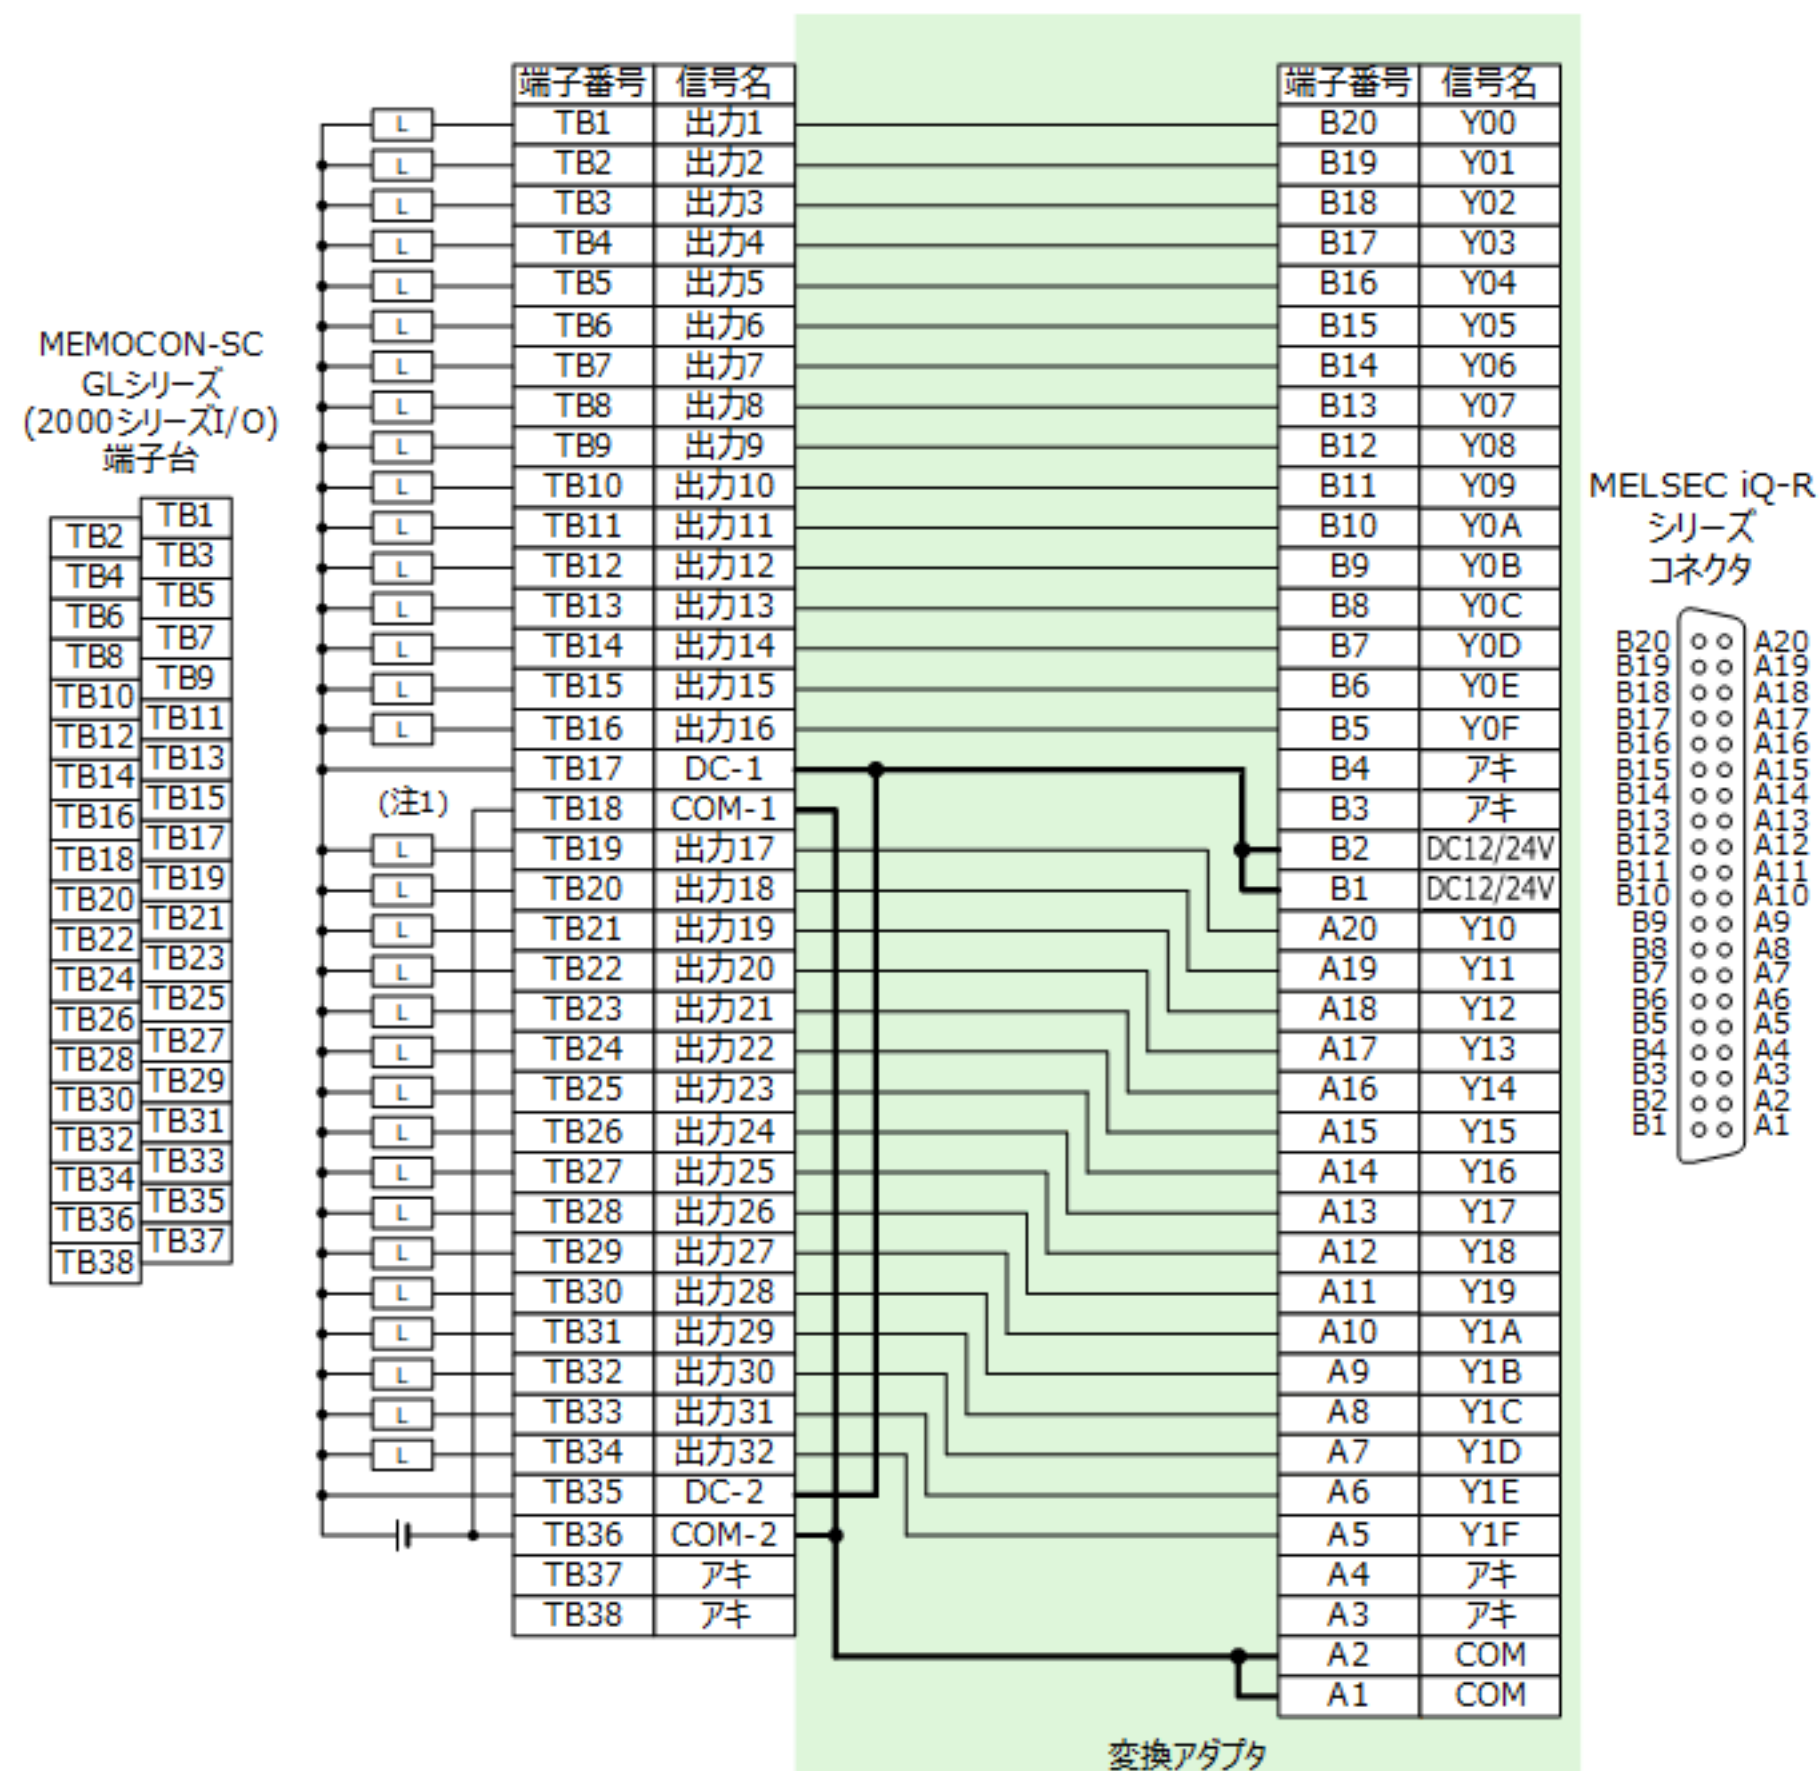

JAMSC-B2602A / JAMSC-B2606 ⇒ RY41NT2Pの場合

JAMSC-B2602A / JAMSC-B2606 ⇒ RY41NT2Hの場合