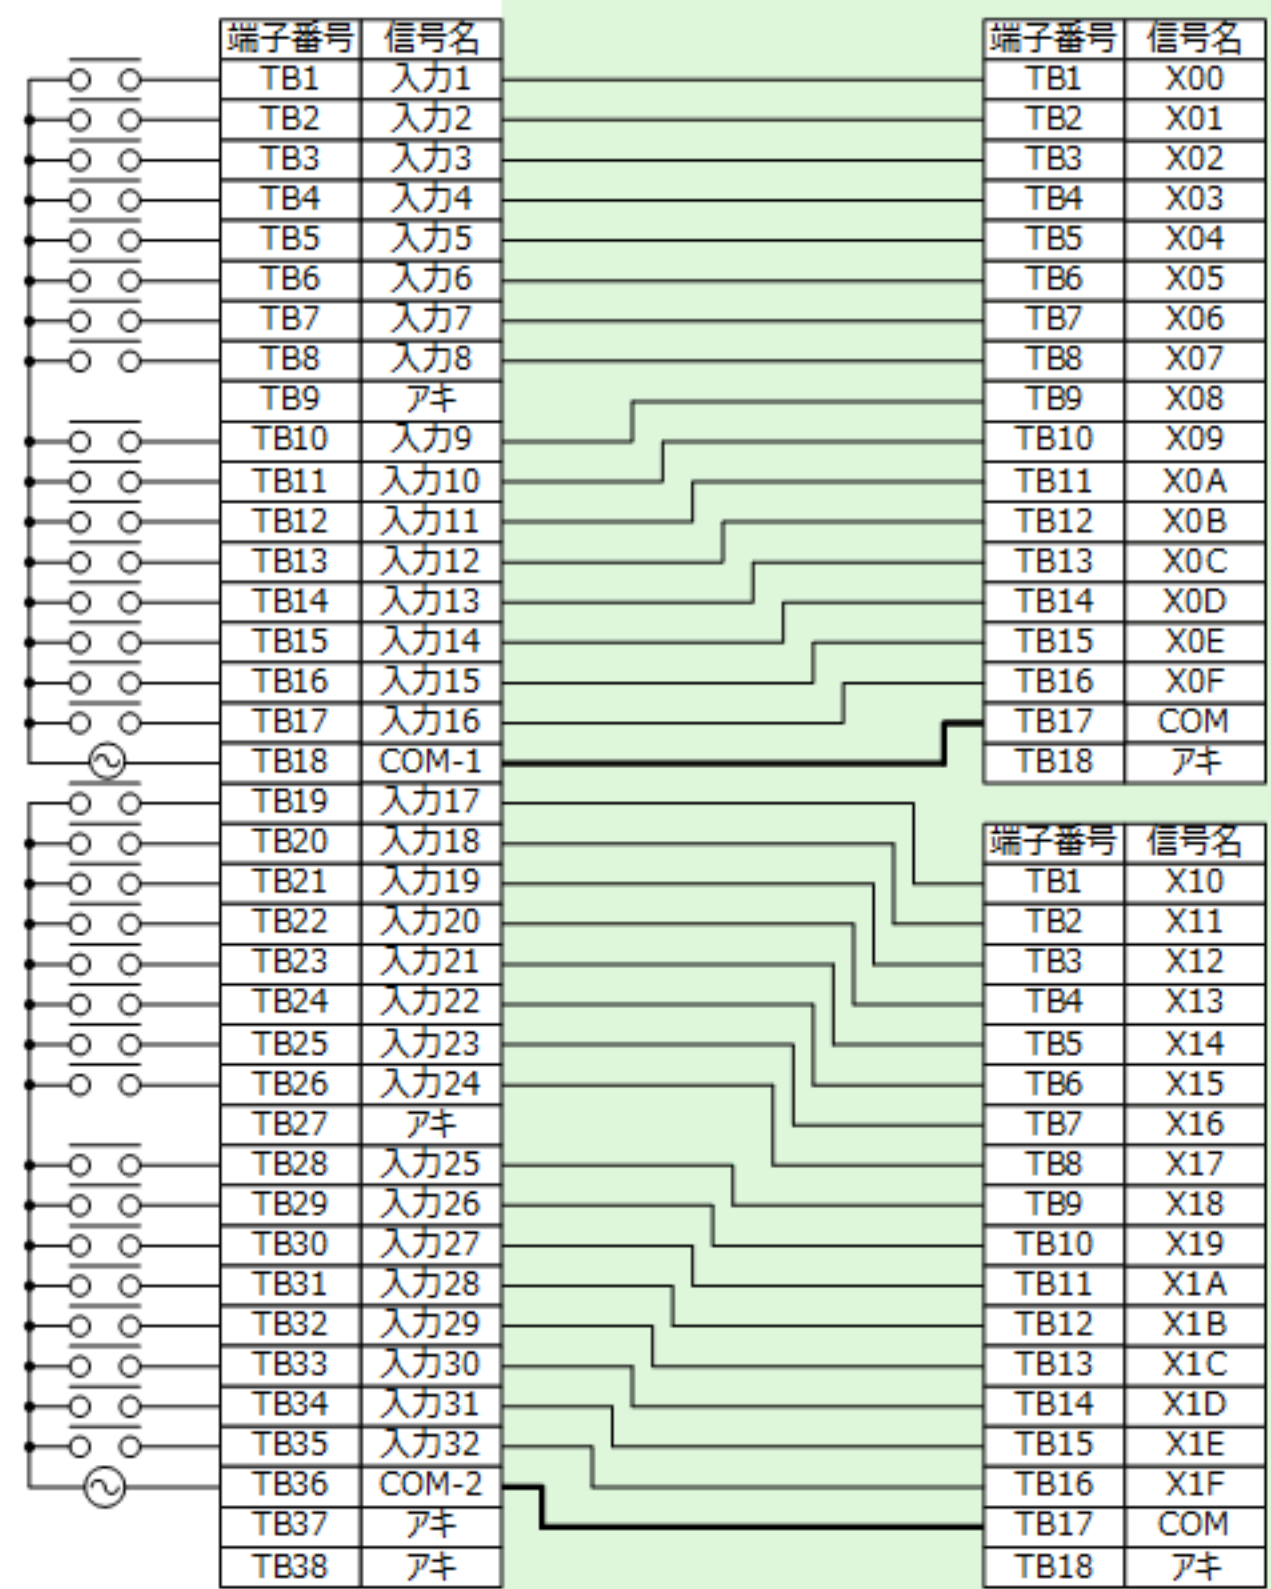

MEMOCON-SC
GLシリーズ
(2000シリーズI/O)
端子台

TB1
TB2
TB3
TB4
TB5
TB6
TB7
TB8
TB9
TB10
TB11
TB12
TB13
TB14
TB15
TB16
TB17
TB18
TB19
TB20
TB21
TB22
TB23
TB24
TB25
TB26
TB27
TB28
TB29
TB30
TB31
TB32
TB33
TB34
TB35
TB36
TB37
TB38

MELSEC iQ-R
シリーズ
端子台
nスロットめ

TB1
TB2
TB3
TB4
TB5
TB6
TB7
TB8
TB9
TB10
TB11
TB12
TB13
TB14
TB15
TB16
TB17
TB18

MELSEC iQ-R
シリーズ
端子台
n+1スロットめ

TB1
TB2
TB3
TB4
TB5
TB6
TB7
TB8
TB9
TB10
TB11
TB12
TB13
TB14
TB15
TB16
TB17
TB18