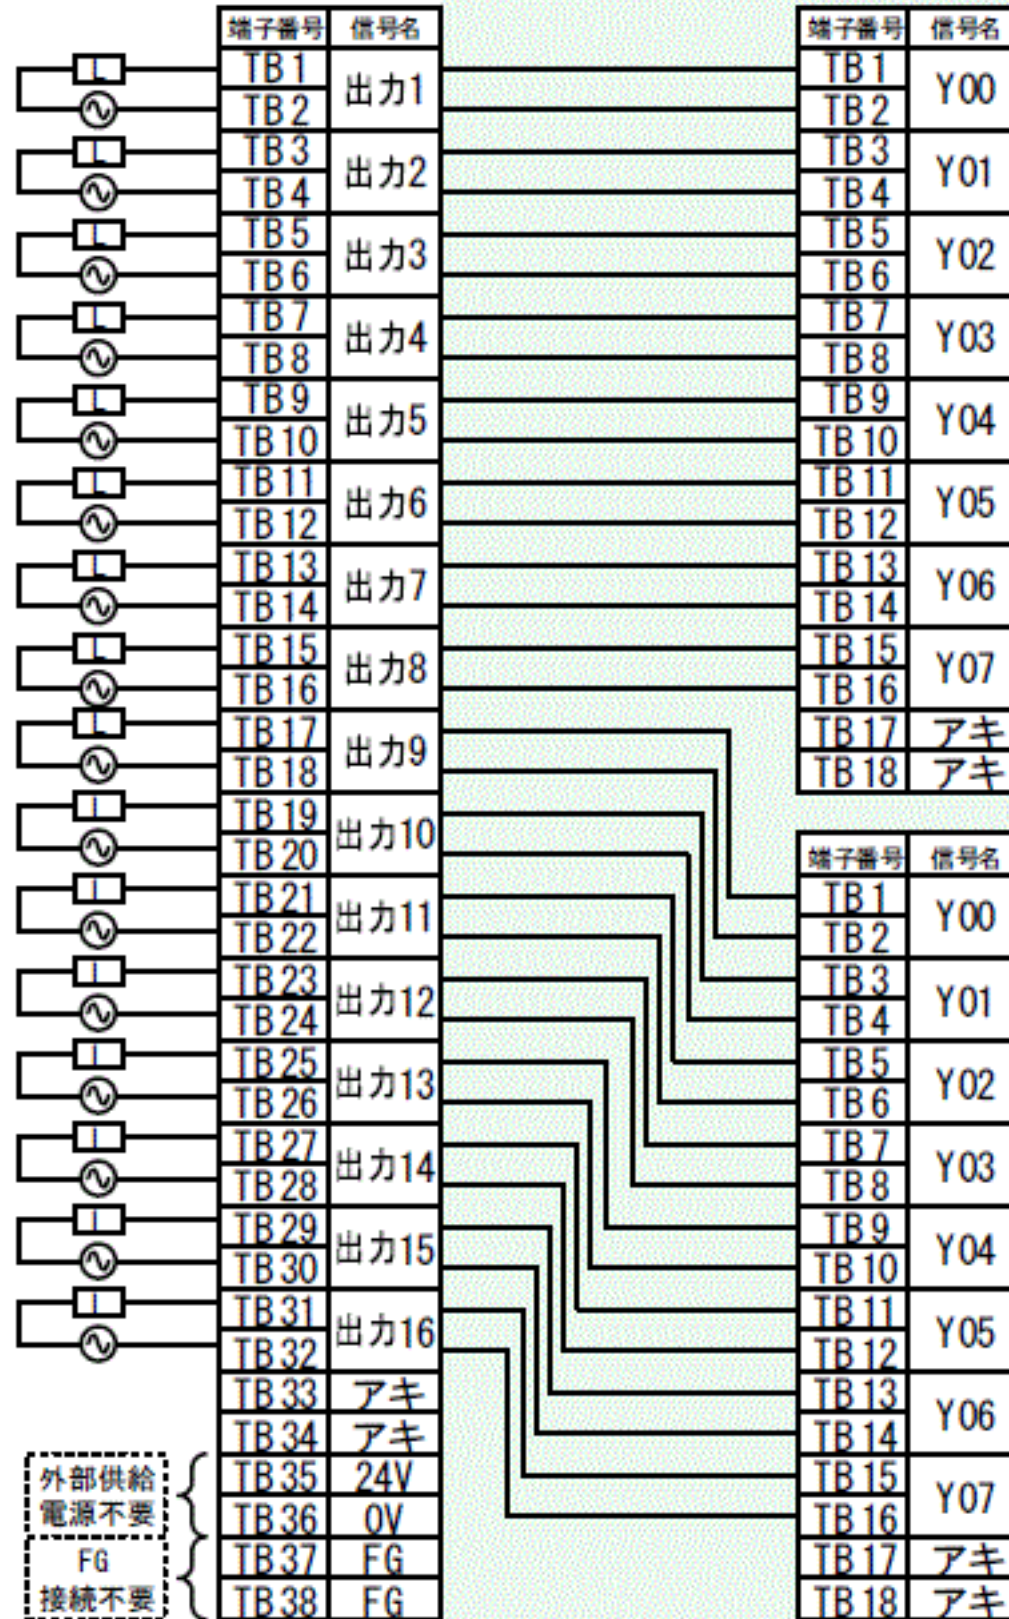

ERNT-1Y2Q904914

MEMOCON-SC  
GLシリーズ  
(2000シリーズI/O)  
端子台

TB2	TB1
TB4	TB3
TB6	TB5
TB8	TB7
TB10	TB9
TB12	TB11
TB14	TB13
TB16	TB15
TB18	TB17
TB20	TB19
TB22	TB21
TB24	TB23
TB26	TB25
TB28	TB27
TB30	TB29
TB32	TB31
TB34	TB33
TB36	TB35
TB38	TB37

MELSEC-Q  
シリーズ  
端子台  
(nスロットめ)

TB2	TB1
TB4	TB3
TB6	TB5
TB8	TB7
TB10	TB9
TB12	TB11
TB14	TB13
TB16	TB15
TB18	TB17

MELSEC-Q  
シリーズ  
端子台  
(n+1スロットめ)

TB2	TB1
TB4	TB3
TB6	TB5
TB8	TB7
TB10	TB9
TB12	TB11
TB14	TB13
TB16	TB15
TB18	TB17