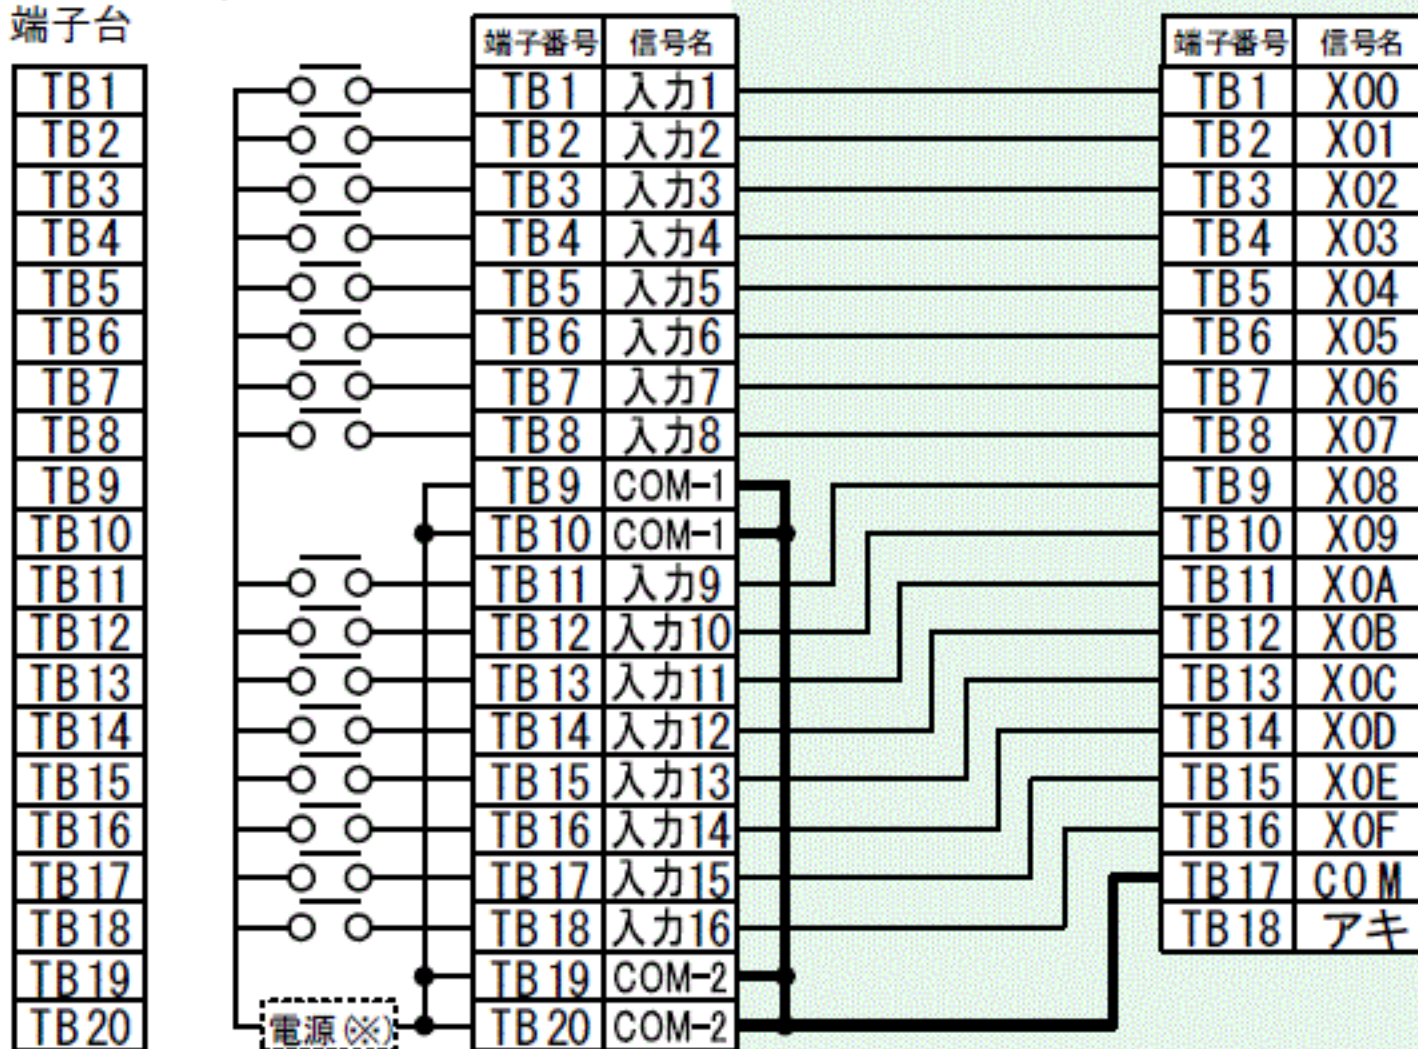

MEMOCON-SC  
GLシリーズ  
(2000シリーズI/O)  
端子台

ERNT-1Y2Q601611

MELSEC-Q  
シリーズ  
端子台

※電源