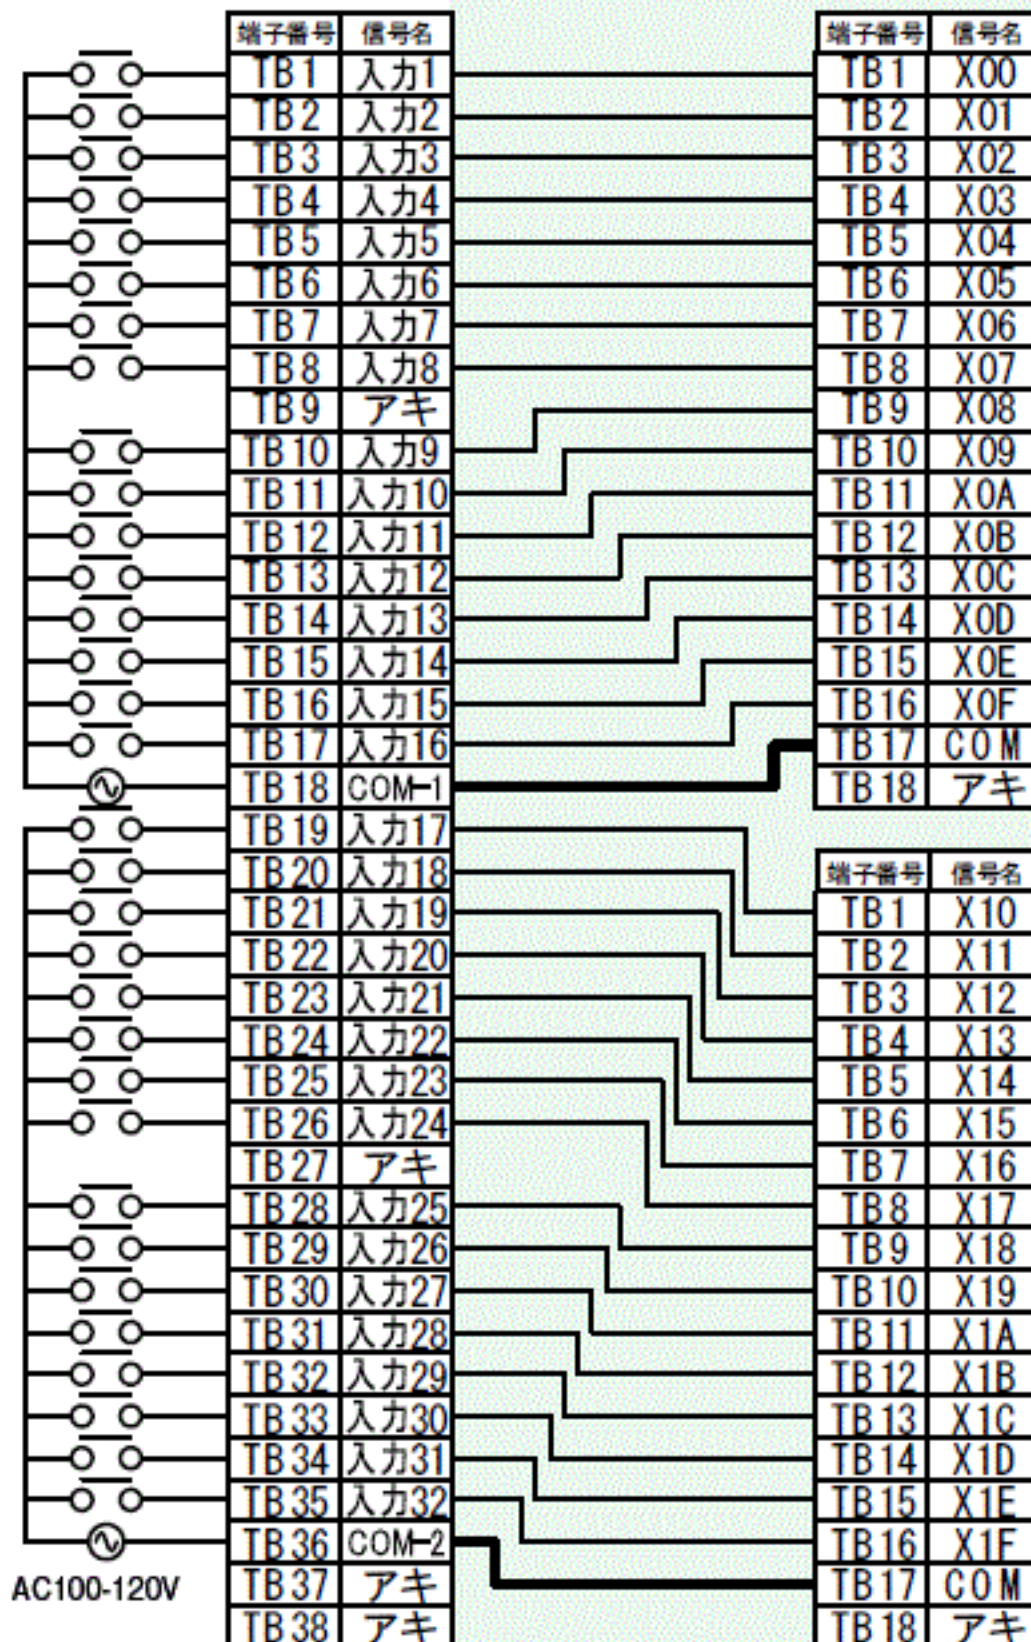

ERNT-1Y2Q505

MEMOCON-SC
GLシリーズ
(2000シリーズI/O)
端子台

TB2	TB1
TB4	TB3
TB6	TB5
TB8	TB7
TB10	TB9
TB12	TB11
TB14	TB13
TB16	TB15
TB18	TB17
TB20	TB19
TB22	TB21
TB24	TB23
TB26	TB25
TB28	TB27
TB30	TB29
TB32	TB31
TB34	TB33
TB36	TB35
TB38	TB37

MELSEC-Q
シリーズ
端子台
(nスロットめ)

TB2	TB1
TB4	TB3
TB6	TB5
TB8	TB7
TB10	TB9
TB12	TB11
TB14	TB13
TB16	TB15
TB18	TB17

MELSEC-Q
シリーズ
端子台
(n+1スロットめ)

TB2	TB1
TB4	TB3
TB6	TB5
TB8	TB7
TB10	TB9
TB12	TB11
TB14	TB13
TB16	TB15
TB18	TB17