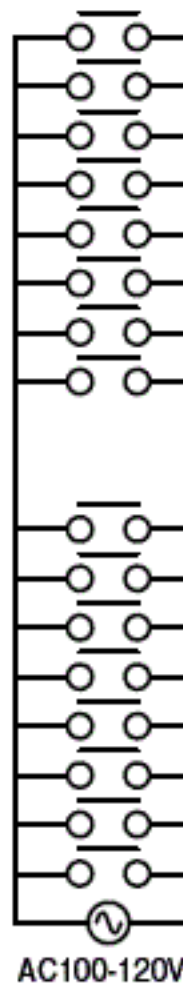

MEMOCON-SC
GLシリーズ
(2000シリーズI/O)
端子台

TB1
TB2
TB3
TB4
TB5
TB6
TB7
TB8
TB9
TB10
TB11
TB12
TB13
TB14
TB15
TB16
TB17
TB18
TB19
TB20

端子番号	信号名
TB1	入力1
TB2	入力2
TB3	入力3
TB4	入力4
TB5	入力5
TB6	入力6
TB7	入力7
TB8	入力8
TB9	COM-1
TB10	アキ
TB11	入力9
TB12	入力10
TB13	入力11
TB14	入力12
TB15	入力13
TB16	入力14
TB17	入力15
TB18	入力16
TB19	COM-2
TB20	アキ

ERNT-1Y2Q501

端子番号	信号名
TB1	X00
TB2	X01
TB3	X02
TB4	X03
TB5	X04
TB6	X05
TB7	X06
TB8	X07
TB9	X08
TB10	X09
TB11	X0A
TB12	X0B
TB13	X0C
TB14	X0D
TB15	X0E
TB16	X0F
TB17	COM
TB18	アキ

MELSEC-Q
シリーズ
端子台

TB2	TB1
TB4	TB3
TB6	TB5
TB8	TB7
TB10	TB9
TB12	TB11
TB14	TB13
TB16	TB15
TB18	TB17