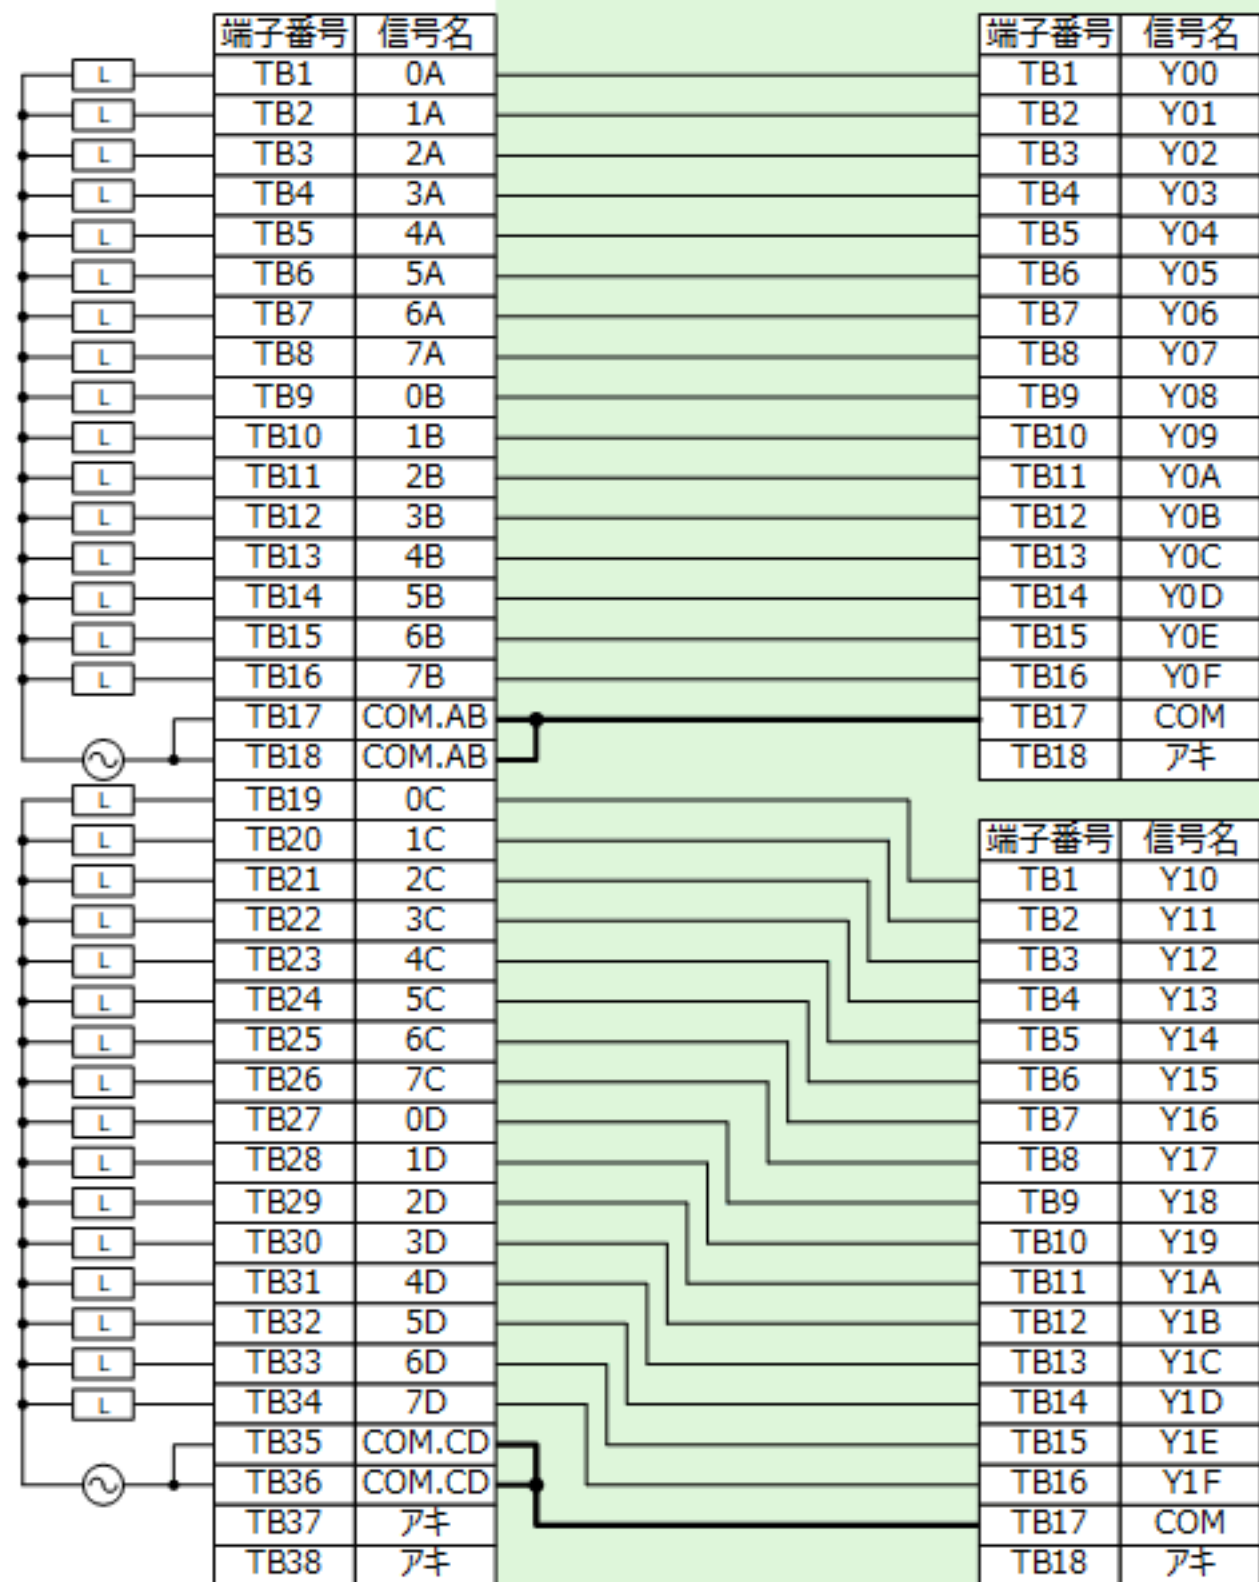

(1) JW-33S⇒RY20S6の場合

ニューサテライト
JWシリーズ
端子台

TB2	TB1
TB4	TB3
TB6	TB5
TB8	TB7
TB10	TB9
TB12	TB11
TB14	TB13
TB16	TB15
TB18	TB17
TB20	TB19
TB22	TB21
TB24	TB23
TB26	TB25
TB28	TB27
TB30	TB29
TB32	TB31
TB34	TB33
TB36	TB35
TB38	TB37

変換アダプタ

MELSEC iQ-R
シリーズ
端子台
(nスロットめ)

TB2	TB1
TB4	TB3
TB6	TB5
TB8	TB7
TB10	TB9
TB12	TB11
TB14	TB13
TB16	TB15
TB18	TB17

MELSEC iQ-R
シリーズ
端子台
(n+1スロットめ)

TB2	TB1
TB4	TB3
TB6	TB5
TB8	TB7
TB10	TB9
TB12	TB11
TB14	TB13
TB16	TB15
TB18	TB17

(2) JAMSC-B2504 ⇒RY20S6の場合

MEMOCON-SC
GLシリーズ
(2000シリーズI/O)
端子台

TB2	TB1
TB4	TB3
TB6	TB5
TB8	TB7
TB10	TB9
TB12	TB11
TB14	TB13
TB16	TB15
TB18	TB17
TB20	TB19
TB22	TB21
TB24	TB23
TB26	TB25
TB28	TB27
TB30	TB29
TB32	TB31
TB34	TB33
TB36	TB35
TB38	TB37