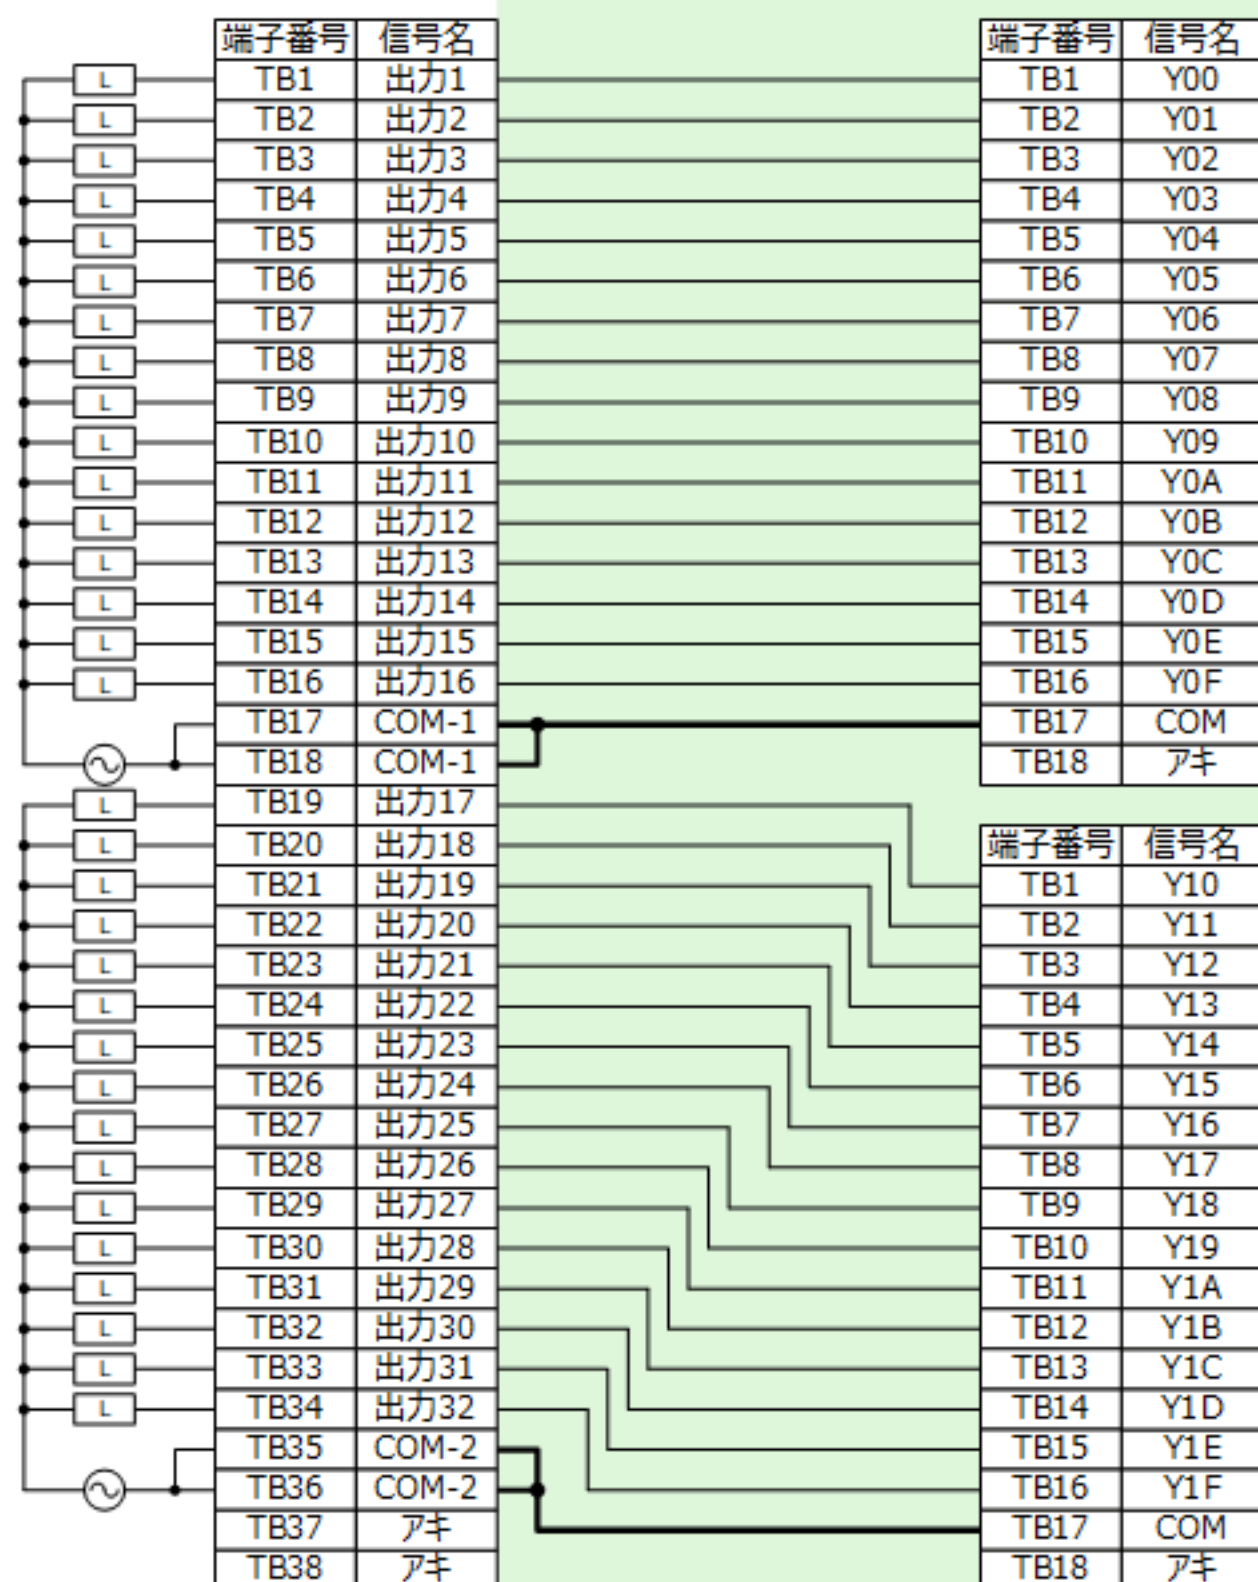

(1) JW-33S⇒RY20S6の場合

ニューサテライト
JWシリーズ
端子台

TB2	TB1
TB4	TB3
TB6	TB5
TB8	TB7
TB10	TB9
TB12	TB11
TB14	TB13
TB16	TB15
TB18	TB17
TB20	TB19
TB22	TB21
TB24	TB23
TB26	TB25
TB28	TB27
TB30	TB29
TB32	TB31
TB34	TB33
TB36	TB35
TB38	TB37

変換アダプタ

MELSEC iQ-R
シリーズ
端子台
(nスロットめ)

TB2	TB1
TB4	TB3
TB6	TB5
TB8	TB7
TB10	TB9
TB12	TB11
TB14	TB13
TB16	TB15
TB18	TB17

MELSEC iQ-R
シリーズ
端子台
(n+1スロットめ)

TB2	TB1
TB4	TB3
TB6	TB5
TB8	TB7
TB10	TB9
TB12	TB11
TB14	TB13
TB16	TB15
TB18	TB17

(2) JAMSC-B2504 ⇒RY20S6の場合

MEMOCON-SC
GLシリーズ
(2000シリーズI/O)
端子台

TB2	TB1
TB4	TB3
TB6	TB5
TB8	TB7
TB10	TB9
TB12	TB11
TB14	TB13
TB16	TB15
TB18	TB17
TB20	TB19
TB22	TB21
TB24	TB23
TB26	TB25
TB28	TB27
TB30	TB29
TB32	TB31
TB34	TB33
TB36	TB35
TB38	TB37