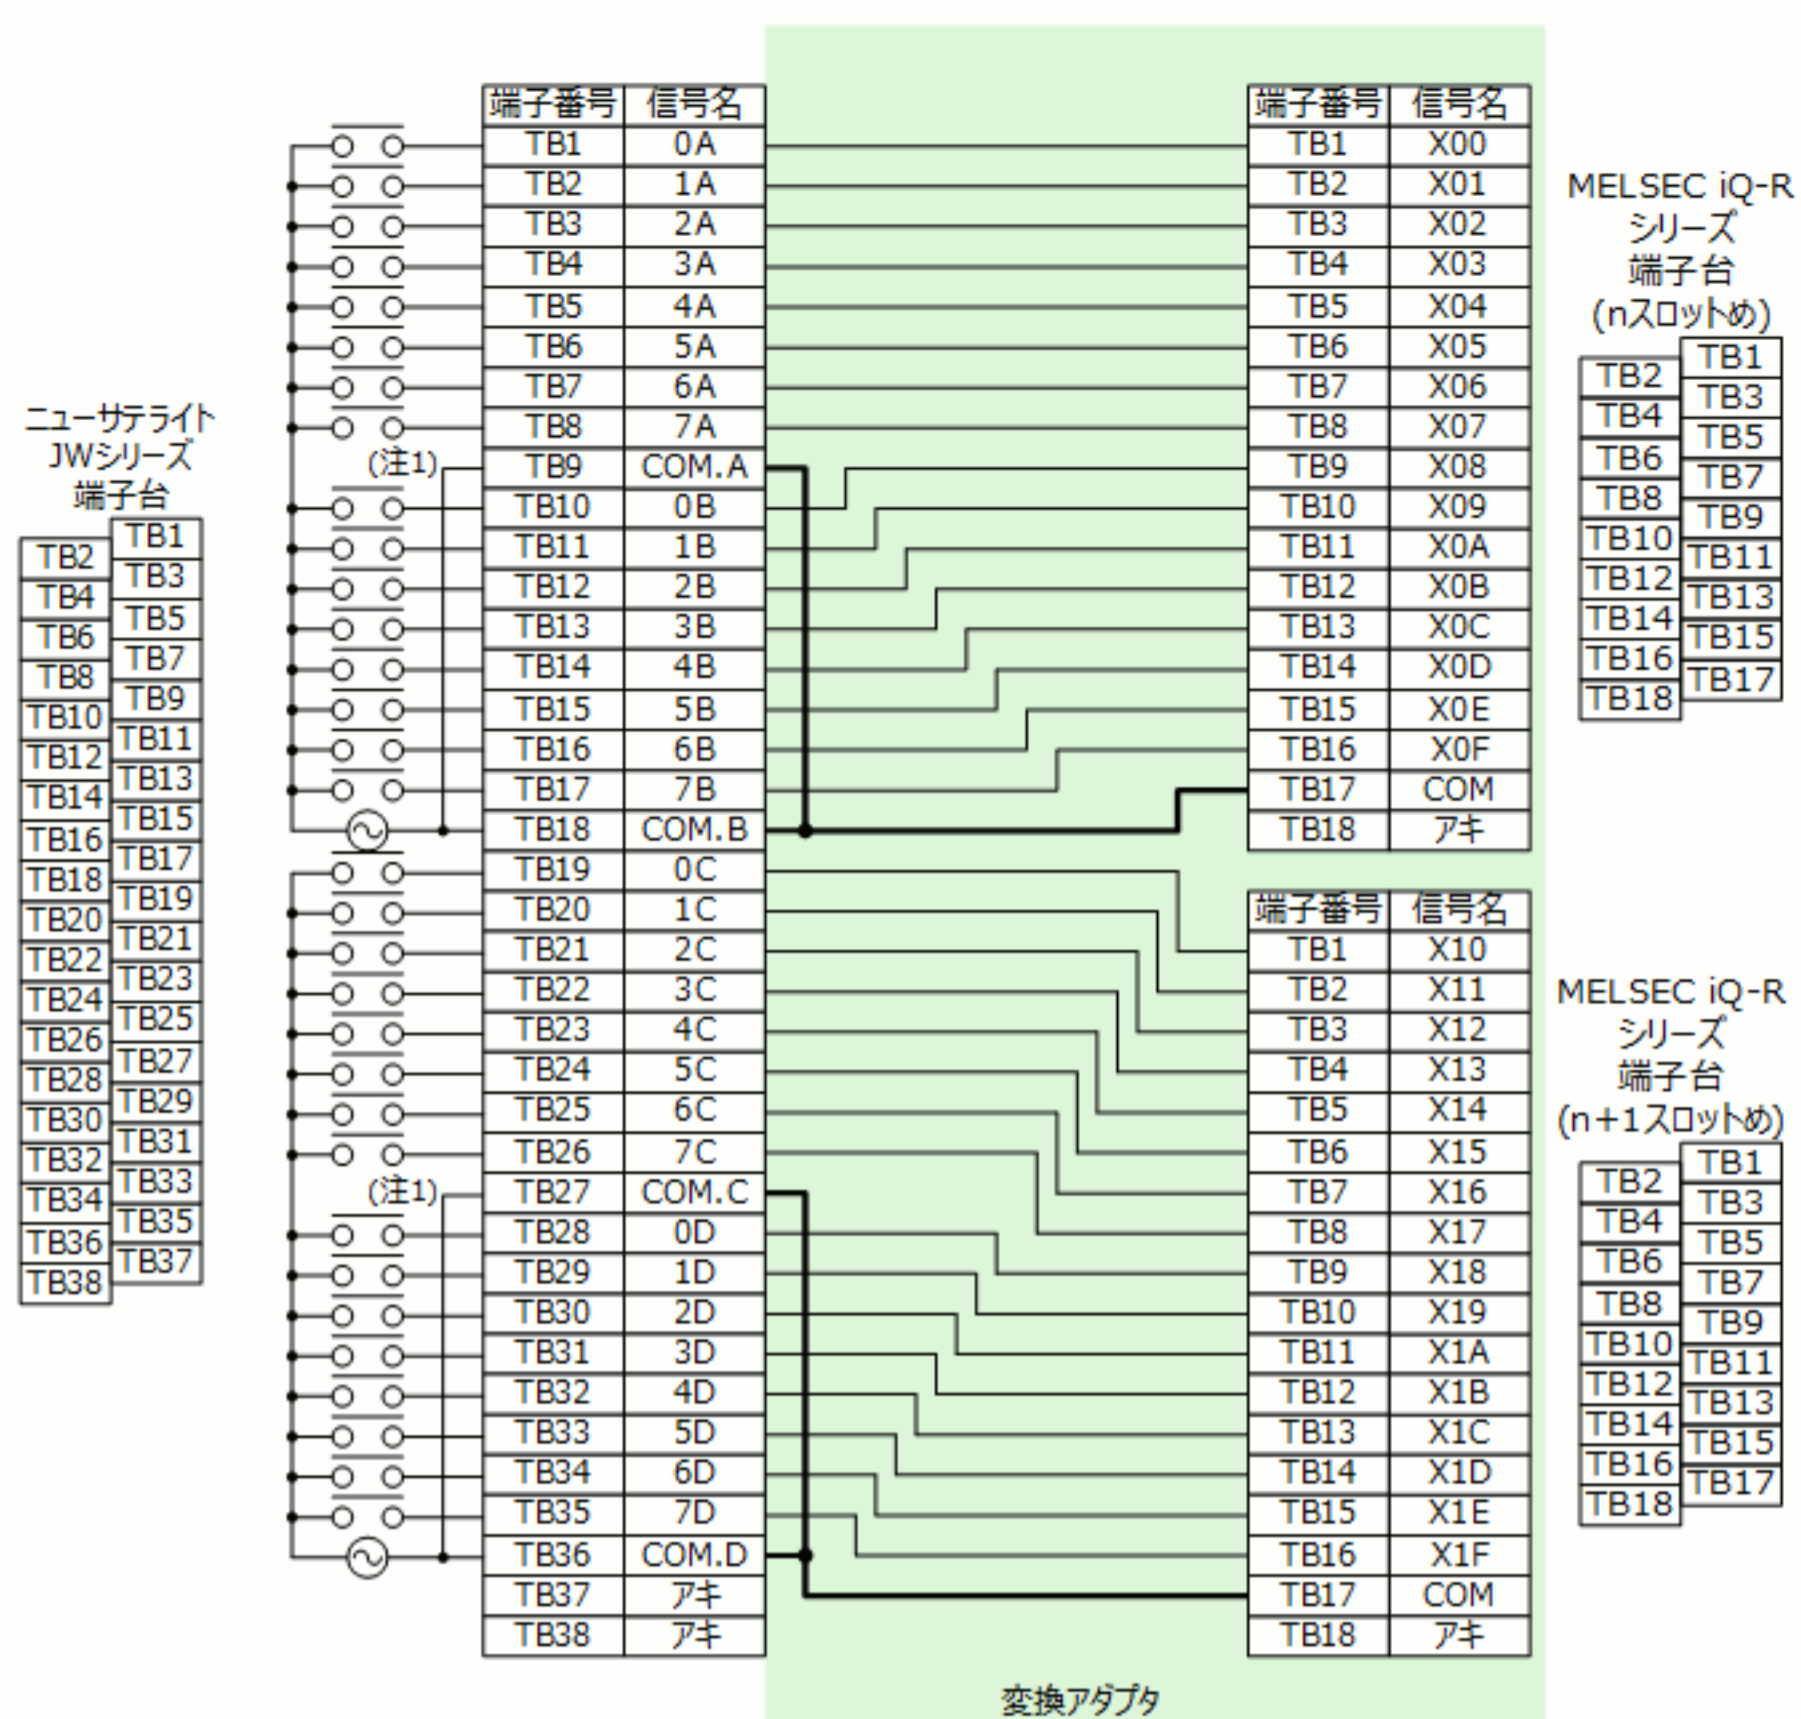

(1) JW-31N⇒RX10の場合

(2) JW-34S⇒RY10R2の場合

(3) JAMSC-B2902⇒RY10R2の場合