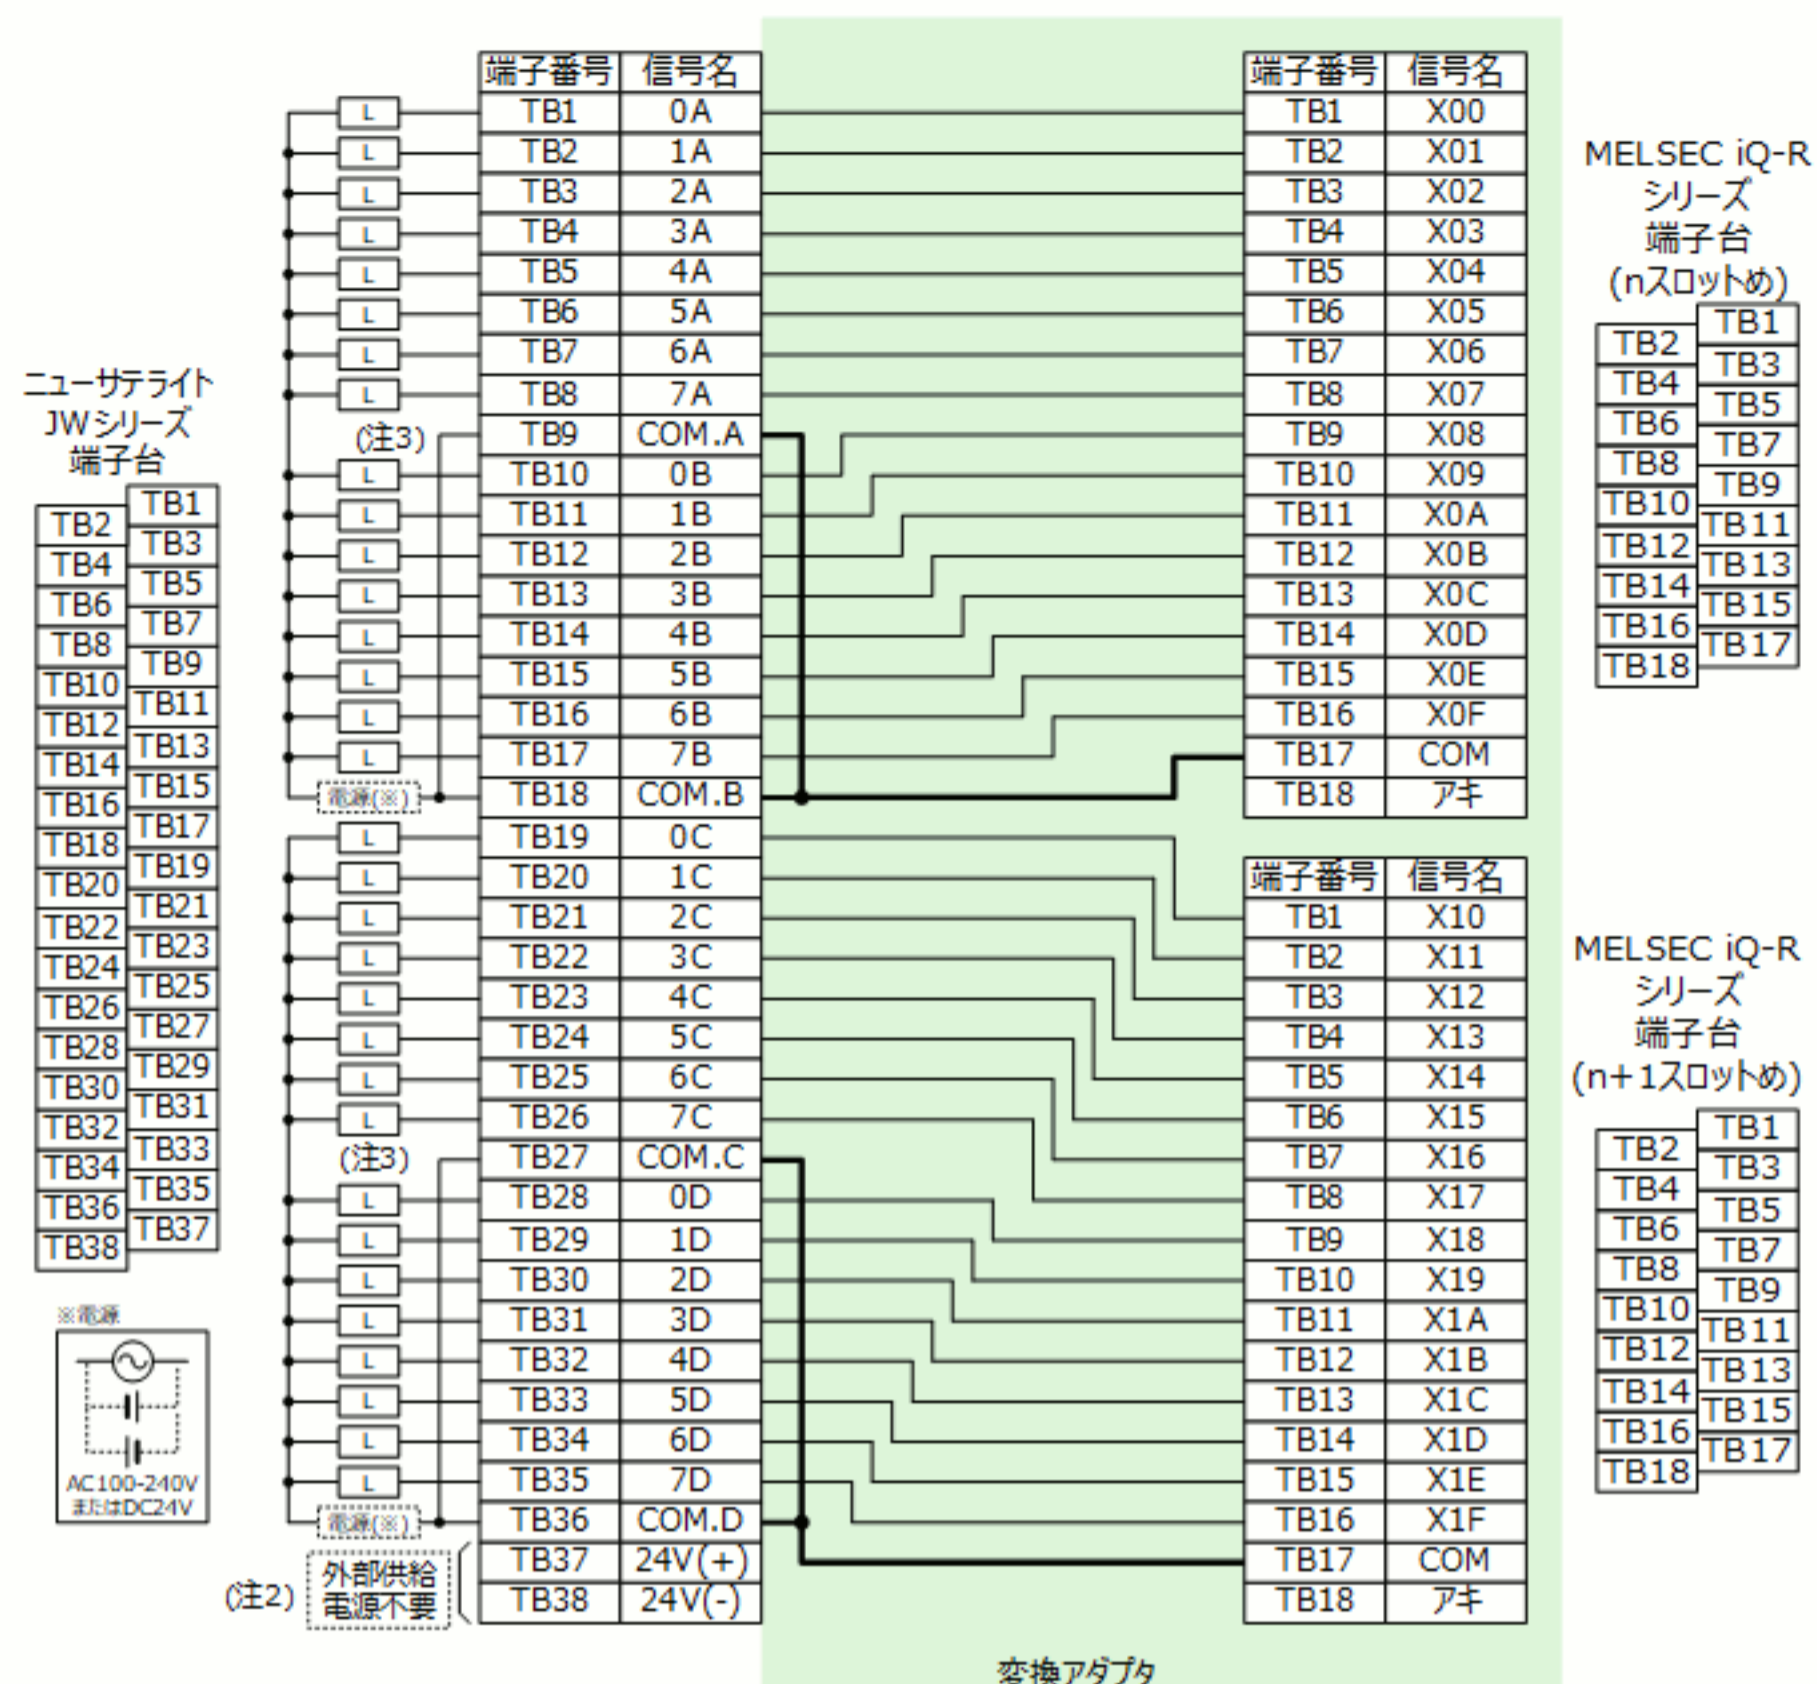

(1) JW-31N⇒RX10の場合

(2) JW-34S⇒RY10R2の場合

(3) JAMSC-B2902⇒RY10R2の場合